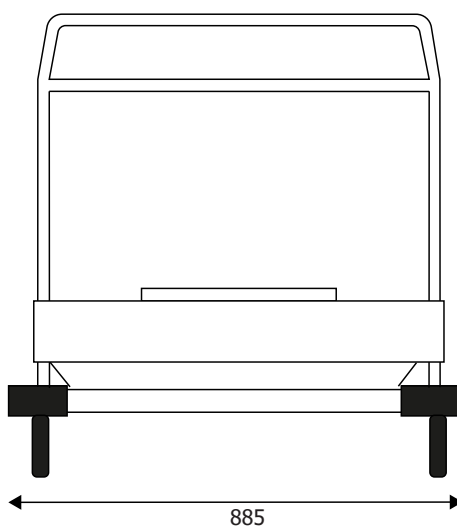

### DIMENSIONI PRODOTTO (mm)

Codice	Dimensioni	Capienza	Cod. EAN
STOPCAR	1330x920x885	13 colonnine	0768855778917