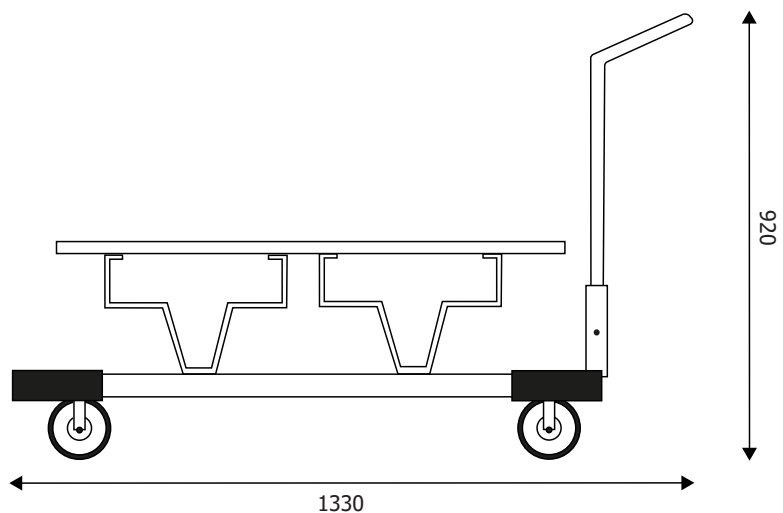

### DIMENSIONI PRODOTTO (mm)

Codice	Dimensioni	Capienza	Cod. EAN
STOPCAR	1330x920x885	13 colonnine	0768855778917