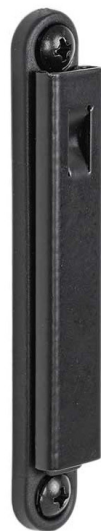

## STOP60-STOP60/M

### Colonnine segnapercorso

## SCHEMA TECNICA

**STOP60**

**STOP60/M**

Attacco a muro

Attacco a muro  
**magnetico**

MATERIALE STOP60: ABS

MATERIALE STOP60/M: ABS/metallo

FINITURA: nero opaco

INDOOR/OUTDOOR

Kit Ricevente da muro per nastri applicabile a tutte le nostre linee di colonnine con nastro.

Ø Fori per fissaggio a muro: 4mm

**STOP60:** attacco ricevente da muro compatibile con tutte le colonnine e attacchi a muro con nastro, incluso morsetto divisorio per barriere.