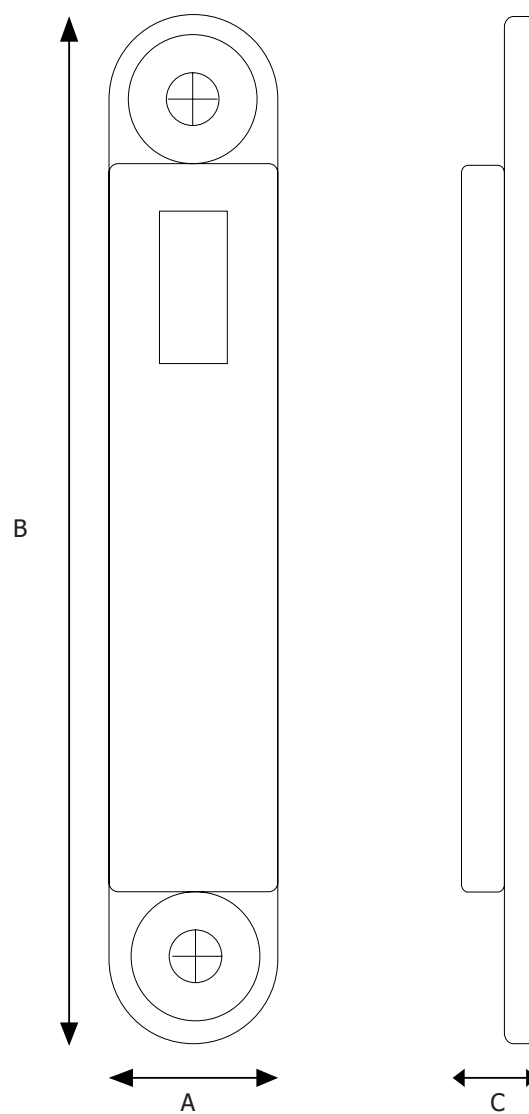

## SCHEMA TECNICA

**STOP60**

**STOP60/M**

Attacco a muro

Attacco a muro  
**magnetico**

MATERIALE STOP60: ABS

MATERIALE STOP60/M: ABS/metallo

FINITURA: nero opaco

**STOP60/M:** attacco ricevente da muro compatibile con nastro segnapercorso dotato di kit magnetico antipanico e attacchi a muro magnetici con nastro.

### DIMENSIONI PRODOTTO (mm)

Codice	Dim. (AxBxC)	Cod. EAN
<b>STOP60</b>	15x100x7	0755899243204
<b>STOP60/M</b>	15x100x10	8058956458729