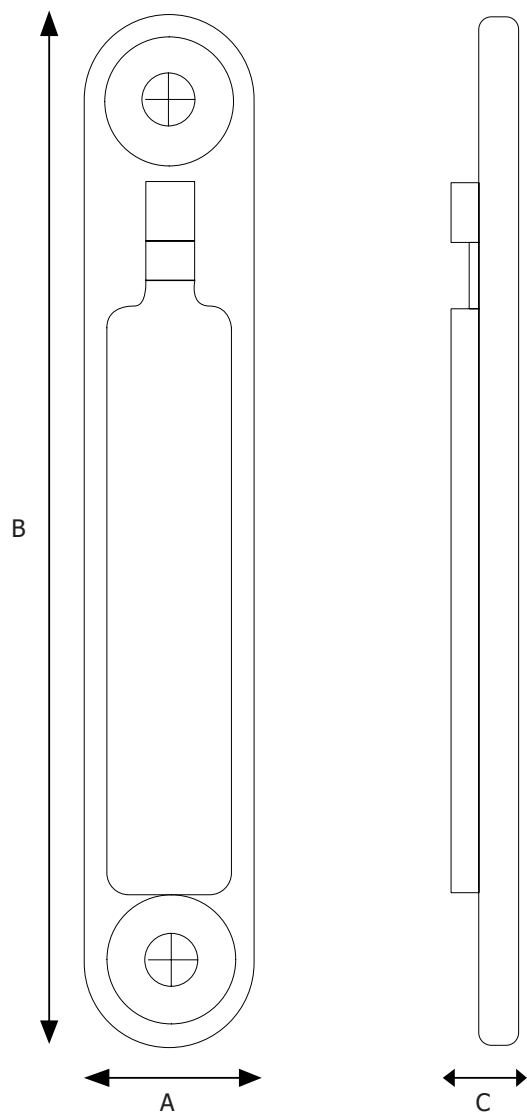

STOP60-STOP60/M

Colonnine segnapercorso

SCHEDA TECNICA

STOP60