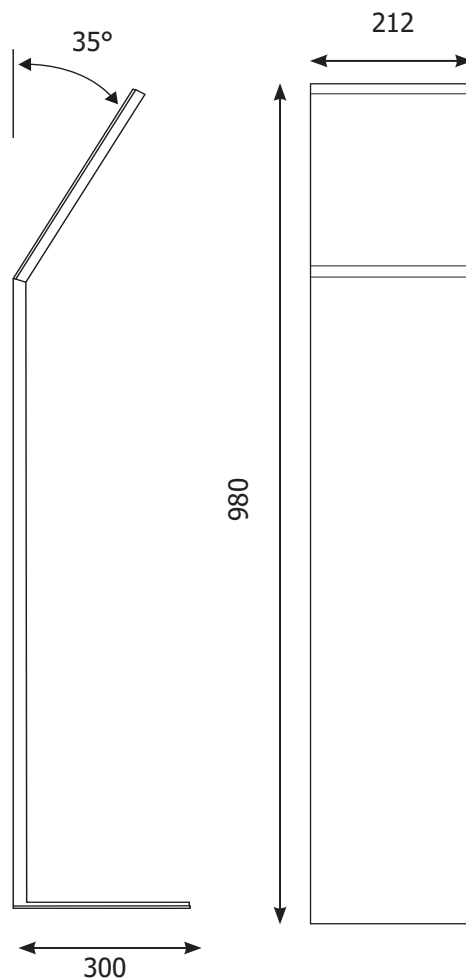

### GRAFICA

GRAFICA INTERCAMBIABILE

MONOFACCIALE

PERSONALIZZABILE

Leggjo Slim da terra autoportante, interamente in metacrilato spessore 8 mm con base a L completa di gommini anti-scivolo. Possibilità di personalizzare la struttura con pellicola satinata, con grafica ad hoc in vinile o incisa.

**LGG07S:** una tasca porta comunicazioni per formato A4

**LGG08S:** due tasche porta comunicazioni per formato A4

**DIMENSIONI PRODOTTO (mm)**

Codice	F.to tasche	N.tasche	Dim. struttura (LxHxP)	Cod. EAN
LGG07S	A4	1	212x980x300	8058956458668
LGG08S	A4	2	212x980x300	8058956458682

**MISURE IMBALLO (mm/kg)**

Codice	Dim. imballo	Peso art.	Peso art. e imballo
LGG07S	330x1030x270	3,5	4,4
LGG08S	330x1030x270	3,5	4,4