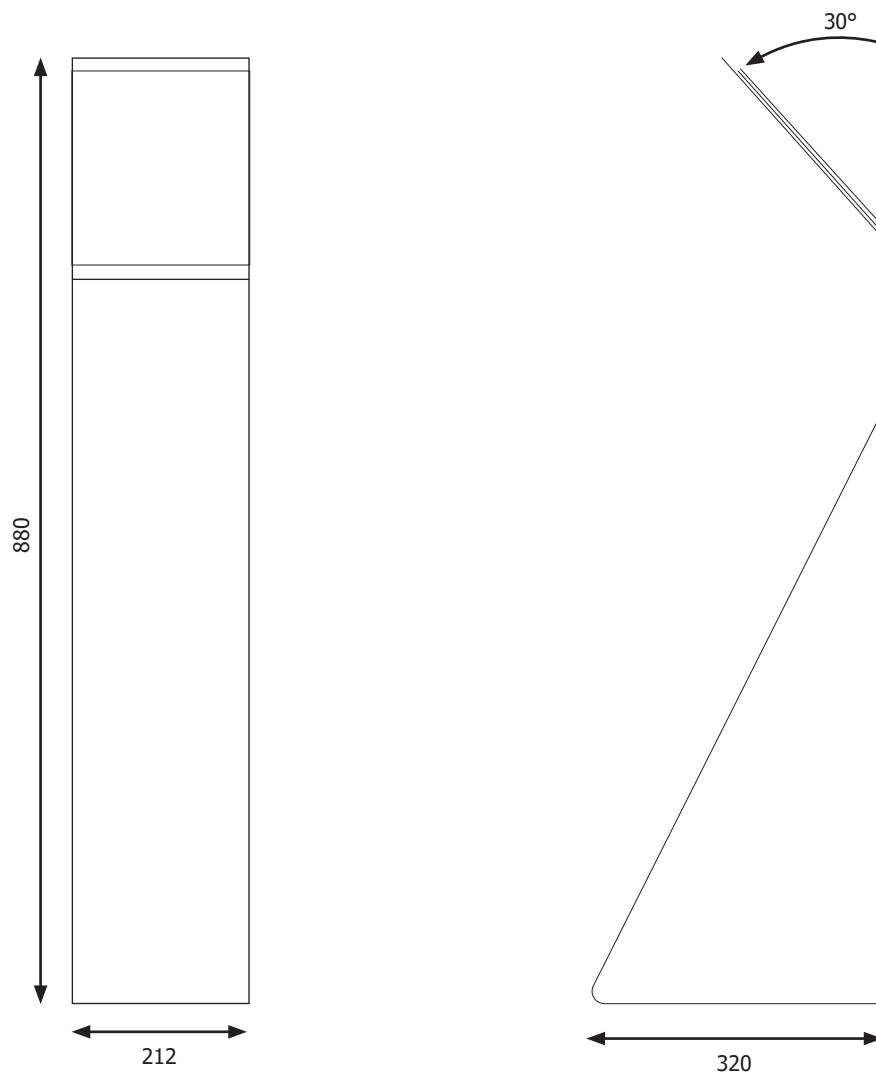

## SCHEMA TECNICA

### STRUTTURA

 **MATERIALE:** metacrilato

 **FINITURA:** trasparente

 **INDOOR**

### GRAFICA

 **GRAFICA INTERCAMBIABILE**

 **MONOFACCIALE**

 **PERSONALIZZABILE**

Leggio Slim da terra autoportante, interamente in metacrilato spessore 8 mm con base a L completa di gommini anti-scivolo e tasca porta comunicazioni per formato A4. Possibilità di personalizzare la struttura con pellicola satinata, con grafica ad hoc in vinile o incisa.

**DIMENSIONI PRODOTTO (mm)**

Codice	F.to tasca	Dim. struttura (AxBxC)	Cod. EAN
LGG07/ZS	A4	212x880x320	8058956458675

**MISURE IMBALLO (mm/kg)**

Codice	Dim. imballo	Peso art.	Peso art. e imballo
LGG07/ZS	330x1030x270	3	4,20