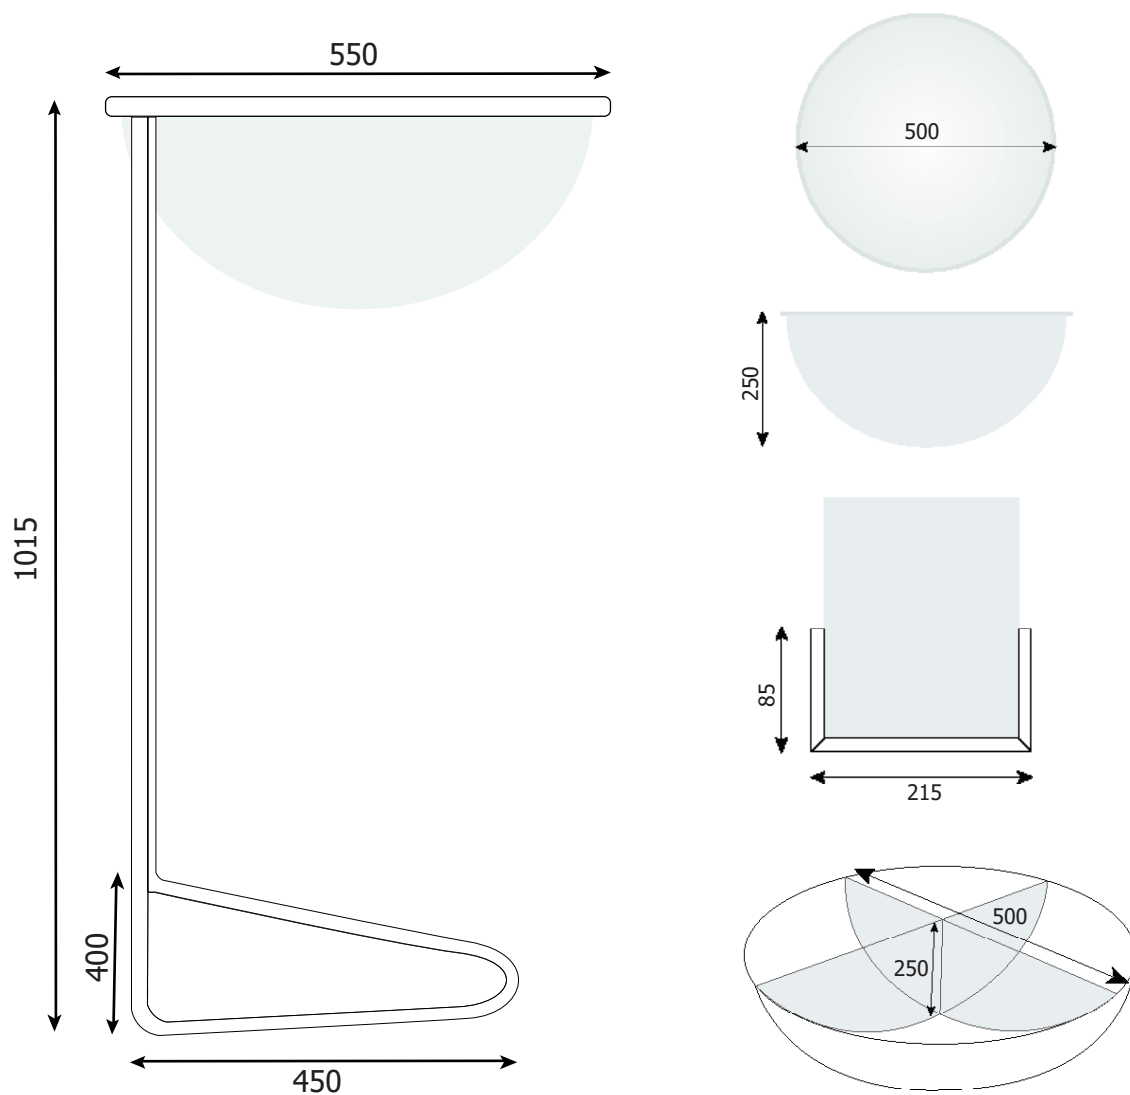

DSK013-015/C-DSK DIV Espositori Pubblicitari

SCHEMA TECNICA

DSK013

DSK-DIV

DSK015/C

STRUTTURA

MATERIALE STRUTTURA: metallo

FINITURA: cromato lucido

MATERIALE MEZZA SFERA: metacrilato trasparente

MATERIALE DIVISORI: metacrilato trasparente

INDOOR

GRAFICA

GRAFICA INTERCAMBIABILE

MONOFACCIALE/BIFACCIALE

Bancarella espositiva con struttura autoportante in tubolare metallico cromato lucido smontabile con mezza sfera in metacrilato trasparente spessore 3 mm diametro 500 mm. Possibilità di aggiungere un porta avvisi A4 con tasca in metacrilato per grafica intercambiabile (cod. DSK015/C). Possibilità di aggiungere 2 divisori interni in metacrilato trasparente (cod. DSK-DIV).

DSK013-015/C-DSK DIV
Espositori Pubblicitari
SCHEMA TECNICA

DIMENSIONI PRODOTTO (mm)

Codice	Dimensioni (LxHxP)	Dim. sfera Ø	Cod. EAN
DSK013	550x1015x550	500	0755899261574
DSK-DIV	500x250	-	0768855794160

DIMENSIONI PRODOTTO (mm)

Codice	F.to utile	Dimensioni(bxh)	Cod. EAN
DSK015/C	A4	215x85	0768855777903