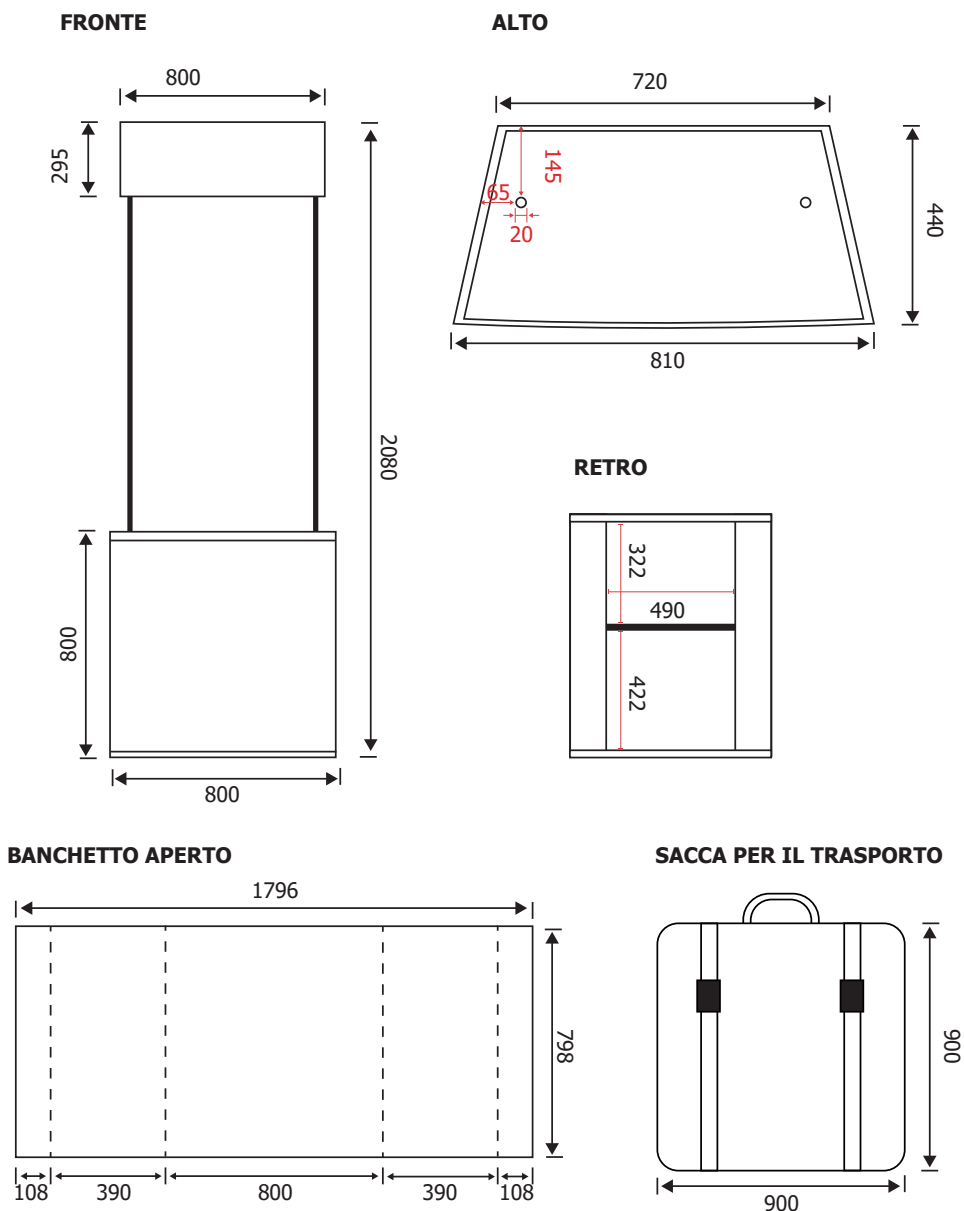

STRUTTURA

MATERIALE: PVC

FINITURA: bianco

INDOOR/OUTDOOR

TRASPORTABILE (borsa inclusa)

GRAFICA

MATERIALE: adesivo vinile laminato

MONOFACCIALE

Banchetto promozionale in PVC, colore bianco, con crowner. Il prodotto è venduto completo di sacca per il trasporto. Spazio personalizzabile testata: 800 x 295 mm. Spazio personalizzabile fronte: 800 x 798 mm. Spazio personalizzabile lati: 390 x 798 mm.

**BANKP01/ECO
STAND PORTATILI**
SCHEDA TECNICA

DIMENSIONI PRODOTTO (mm)

Codice	Area visibile	Dimensioni	Cod. EAN
BANKP01/ECO	Crowner: 800x295 Lati: 390x798 Fronte: 800x798	800x2080x440	0755899237685

MISURE IMBALLO (mm/kg)

Codice	Dim. imballo	Peso art.	Peso art. e imballo
BANKP01/ECO	900x900x120	7,00	7,50