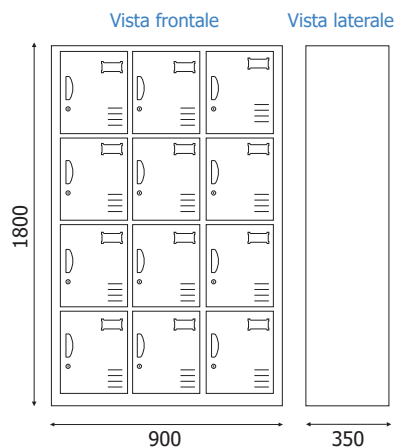

AMS2X4-3X3-3X4-3X5

Armadietti Spogliatoio

SCHEDA TECNICA

AMS3X4

Porta nome

DIMENSIONI PRODOTTO (mm)

Codice	Ante	Fin. ante	Dim. est. (LxHxP)	Dim. anta (LxH)	Dim. int. (LxHxP)	Cod. EAN
AMS3X4/GR	12	grigio	900x1800x350	265x400	300x430x350	8058956458224
AMS3X4/AR	12	arancione	900x1800x350	265x400	300x430x350	8058956458422
AMS3X4/B	12	blu	900x1800x350	265x400	300x430x350	8058956458323