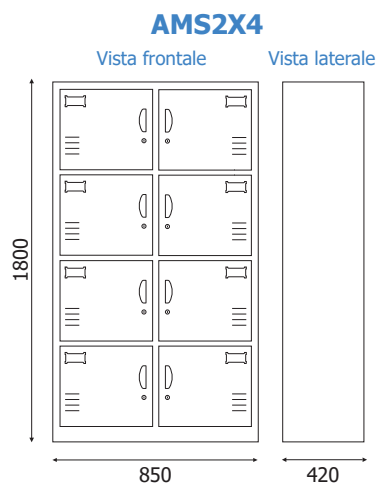

AMS2X4-3X3-3X4-3X5

Armadietti Spogliatoio

SCHEDA TECNICA

DIMENSIONI PRODOTTO (mm)

Codice	Ante	Fin. ante	Dim. est. (LxHxP)	Dim. anta (LxH)	Dim. int. (LxHxP)	Cod. EAN
AMS2X4/GR	8	grigio	850x1800x420	406x389	425x400x420	8058956458200
AMS2X4/B	8	blu	850x1800x420	406x389	425x400x420	8058956458309
AMS2X4/AR	8	arancione	850x1800x420	406x389	425x400x420	8058956458408
AMS2X4/GI	8	giallo	850x1800x420	406x389	425x400x420	8058956458507
AMS2X4/V	8	verde	850x1800x420	406x389	425x400x420	8058956458576