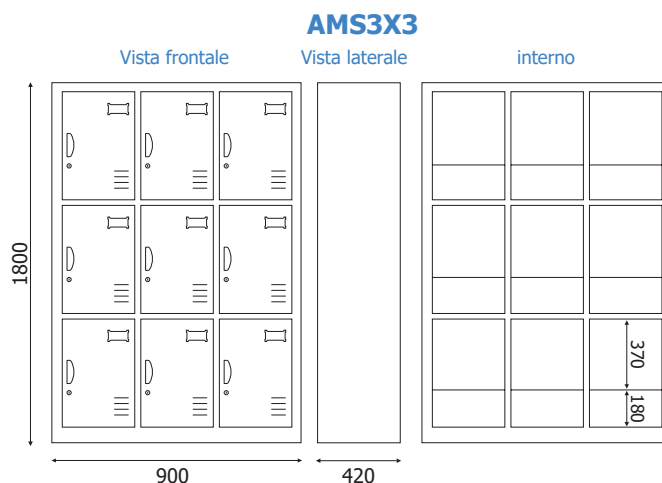

DIMENSIONI PRODOTTO (mm)

Codice	Ante	Fin. ante	Dim. est. (LxHxP)	Dim. anta (LxH)	Dim. int. (LxHxP)	Cod. EAN
AMS3X3/GR	9	grigio	900x1800x420	265x540	300x570x420	8058956458217
AMS3X3/AR	9	arancione	900x1800x420	265x540	300x570x420	8058956458415
AMS3X3/B	9	blu	900x1800x420	265x540	300x570x420	8058956458316