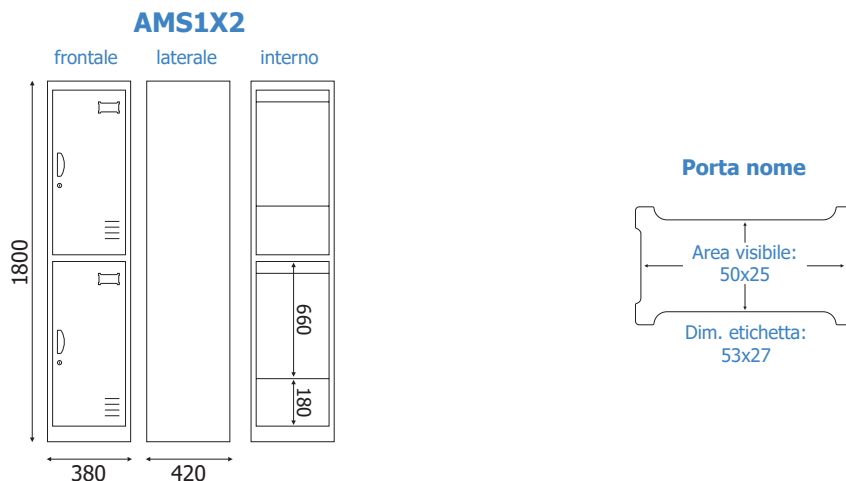

AMS1X2-2X2-3X2 Armadietti Spogliatoio

SCHEMA TECNICA

AMS1X2

AMS2X2

AMS3X2

STRUTTURA

MATERIALE: metallo

INDOOR

SISTEMA DI CHIUSURA

ANTE:

FINITURA: grigio

FINITURA: arancione

FINITURA: blu

FINITURA: giallo

FINITURA: verde

Armadietto spogliatoio in metallo verniciato. Struttura altezza 1800mm finitura grigio con rialzo inferiore. Ante in metallo verniciato disponibili in 5 colori. Dotate di maniglia, feritoie di areazione, alloggio per porta nome ad incastro, serratura e chiavi in dotazione. Forniti smontati con imballo Flat e facilmente assemblabili. Disponibili con 2, 4 o 6 posti.

Ogni anta include: asta appendiabiti, ripiano inferiore e specchio.

AMS1X2-2X2-3X2

Armadietti Spogliatoio

SCHEDA TECNICA

DIMENSIONI PRODOTTO (mm)

Codice	Ante	Fin. ante	Dim. est. (LxHxP)	Dim. anta (LxH)	Dim. int. (LxHxP)	Cod. EAN
AMS1X2/GR	2	grigio	380x1800x420	332x837	385x880x420	8058956458156
AMS1X2/B	2	blu	380x1800x420	332x837	385x880x420	8058956458255
AMS1X2/AR	2	arancione	380x1800x420	332x837	385x880x420	8058956458354
AMS1X2/GI	2	giallo	380x1800x420	332x837	385x880x420	8058956458453
AMS1X2/V	2	verde	380x1800x420	332x837	385x880x420	8058956458521

DIMENSIONI PRODOTTO (mm)

Codice	Ante	Fin. ante	Dim. est. (LxHxP)	Dim. anta (LxH)	Dim. int. (LxHxP)	Cod. EAN
AMS2X2/GR	4	grigio	850x1800x420	389x837	425x880x420	8058956458187
AMS2X2/B	4	blu	850x1800x420	389x837	425x880x420	8058956458286
AMS2X2/AR	4	arancione	850x1800x420	389x837	425x880x420	8058956458385
AMS2X2/GI	4	giallo	850x1800x420	389x837	425x880x420	8058956458484
AMS2X2/V	4	verde	850x1800x420	389x837	425x880x420	8058956458552