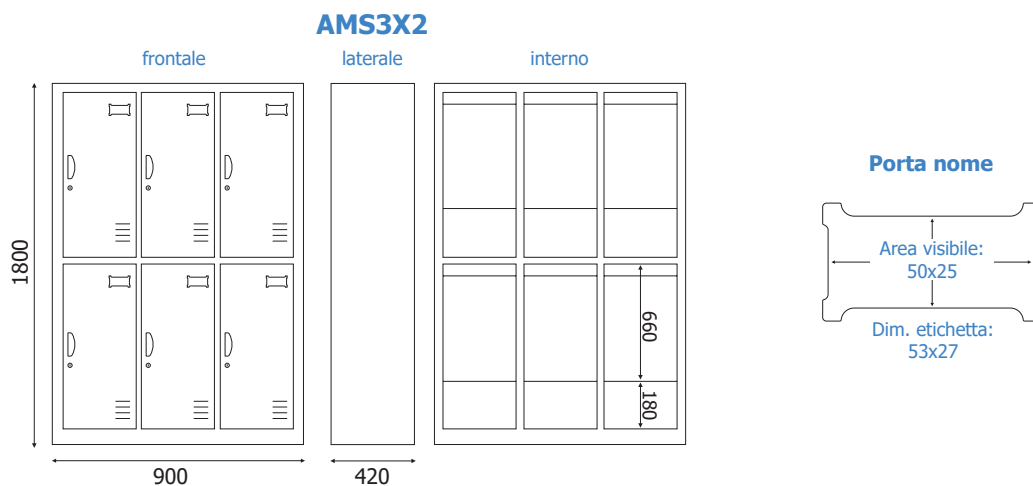

SISTEMA DI CHIUSURA

ANTE:

FINITURA: grigio

FINITURA: arancione

FINITURA: blu

FINITURA: giallo

FINITURA: verde

Armadietto spogliatoio in metallo verniciato. Struttura altezza 1800mm finitura grigio con rialzo inferiore. Ante in metallo verniciato disponibili in 5 colori. Dotate di maniglia, feritoie di areazione, alloggio per porta nome ad incastro, serratura e chiavi in dotazione. Forniti smontati con imballo Flat e facilmente assemblabili. Disponibili con 2, 4 o 6 posti.

Ogni anta include: asta appendiabiti, ripiano inferiore e specchio.

AMS1X2-2X2-3X2

Armadietti Spogliatoio

SCHEDA TECNICA

DIMENSIONI PRODOTTO (mm)

Codice	Ante	Fin. ante	Dim. est. (LxHxP)	Dim. anta (LxH)	Dim. int. (LxHxP)	Cod. EAN
AMS1X2/GR	2	grigio	380x1800x420	332x837	385x880x420	8058956458156
AMS1X2/B	2	blu	380x1800x420	332x837	385x880x420	8058956458255
AMS1X2/AR	2	arancione	380x1800x420	332x837	385x880x420	8058956458354
AMS1X2/GI	2	giallo	380x1800x420	332x837	385x880x420	8058956458453
AMS1X2/V	2	verde	380x1800x420	332x837	385x880x420	8058956458521

DIMENSIONI PRODOTTO (mm)

Codice	Ante	Fin. ante	Dim. est. (LxHxP)	Dim. anta (LxH)	Dim. int. (LxHxP)	Cod. EAN
AMS2X2/GR	4	grigio	850x1800x420	389x837	425x880x420	8058956458187
AMS2X2/B	4	blu	850x1800x420	389x837	425x880x420	8058956458286
AMS2X2/AR	4	arancione	850x1800x420	389x837	425x880x420	8058956458385
AMS2X2/GI	4	giallo	850x1800x420	389x837	425x880x420	8058956458484
AMS2X2/V	4	verde	850x1800x420	389x837	425x880x420	8058956458552

DIMENSIONI PRODOTTO (mm)

Codice	Ante	Fin. ante	Dim. est. (LxHxP)	Dim. anta (LxH)	Dim. int. (LxHxP)	Cod. EAN
AMS3X2/GR	6	grigio	900x1800x420	265x837	300x880x420	8058956458194
AMS3X2/B	6	blu	900x1800x420	265x837	300x880x420	8058956458293
AMS3X2/AR	6	arancione	900x1800x420	265x837	300x880x420	8058956458392
AMS3X2/GI	6	giallo	900x1800x420	265x837	300x880x420	8058956458491
AMS3X2/V	6	verde	900x1800x420	265x837	300x880x420	8058956458569