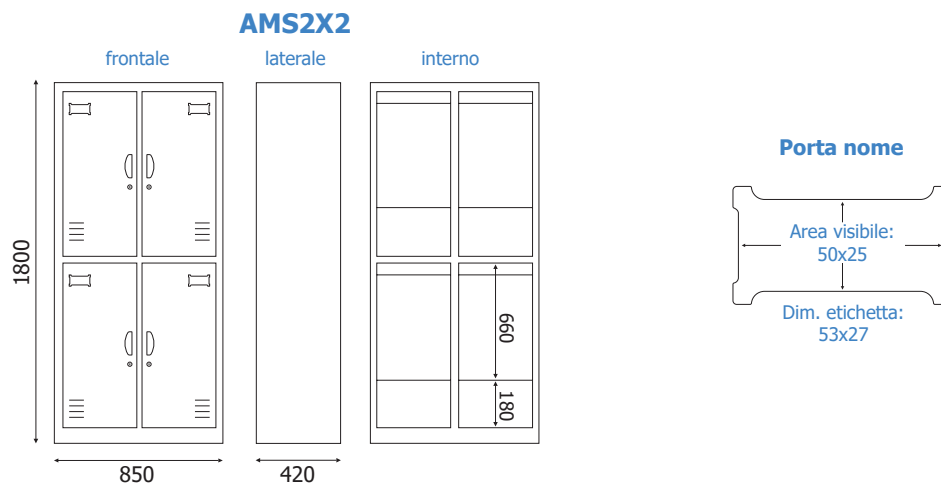

SISTEMA DI CHIUSURA

ANTE:

FINITURA: grigio

FINITURA: arancione

FINITURA: blu

FINITURA: giallo

FINITURA: verde

Armadietto spogliatoio in metallo verniciato. Struttura altezza 1800mm finitura grigio con rialzo inferiore. Ante in metallo verniciato disponibili in 5 colori. Dotate di maniglia, feritoie di areazione, alloggio per porta nome ad incastro, serratura e chiavi in dotazione. Forniti smontati con imballo Flat e facilmente assemblabili. Disponibili con 2, 4 o 6 posti.

Ogni anta include: asta appendiabiti, ripiano inferiore e specchio.

AMS1X2-2X2-3X2

Armadietti Spogliatoio

SCHEDA TECNICA

DIMENSIONI PRODOTTO (mm)

Codice	Ante	Fin. ante	Dim. est. (LxHxP)	Dim. anta (LxH)	Dim. int. (LxHxP)	Cod. EAN
AMS1X2/GR	2	grigio	380x1800x420	332x837	385x880x420	8058956458156
AMS1X2/B	2	blu	380x1800x420	332x837	385x880x420	8058956458255
AMS1X2/AR	2	arancione	380x1800x420	332x837	385x880x420	8058956458354
AMS1X2/GI	2	giallo	380x1800x420	332x837	385x880x420	8058956458453
AMS1X2/V	2	verde	380x1800x420	332x837	385x880x420	8058956458521

DIMENSIONI PRODOTTO (mm)

Codice	Ante	Fin. ante	Dim. est. (LxHxP)	Dim. anta (LxH)	Dim. int. (LxHxP)	Cod. EAN
AMS2X2/GR	4	grigio	850x1800x420	389x837	425x880x420	8058956458187
AMS2X2/B	4	blu	850x1800x420	389x837	425x880x420	8058956458286
AMS2X2/AR	4	arancione	850x1800x420	389x837	425x880x420	8058956458385
AMS2X2/GI	4	giallo	850x1800x420	389x837	425x880x420	8058956458484
AMS2X2/V	4	verde	850x1800x420	389x837	425x880x420	8058956458552

DIMENSIONI PRODOTTO (mm)

Codice	Ante	Fin. ante	Dim. est. (LxHxP)	Dim. anta (LxH)	Dim. int. (LxHxP)	Cod. EAN
AMS3X2/GR	6	grigio	900x1800x420	265x837	300x880x420	8058956458194
AMS3X2/B	6	blu	900x1800x420	265x837	300x880x420	8058956458293
AMS3X2/AR	6	arancione	900x1800x420	265x837	300x880x420	8058956458392
AMS3X2/GI	6	giallo	900x1800x420	265x837	300x880x420	8058956458491
AMS3X2/V	6	verde	900x1800x420	265x837	300x880x420	8058956458569