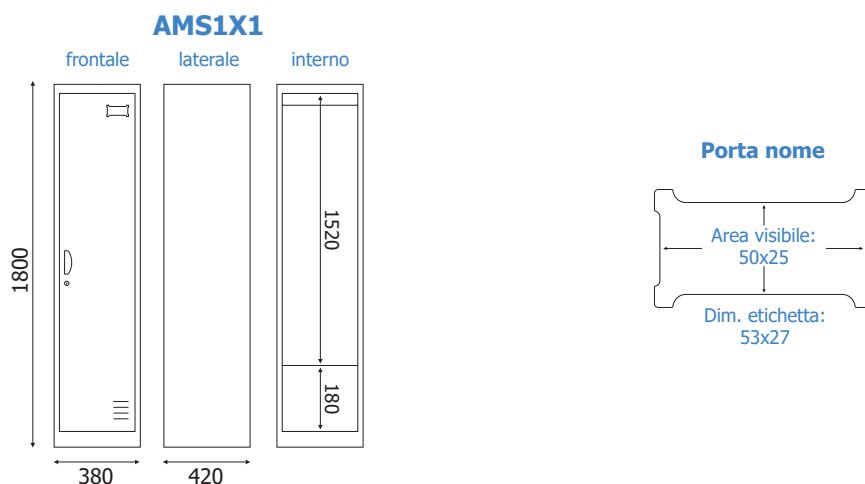

AMS1X1-2X1-3X1 Armadietti Spogliatoio

SCHEMA TECNICA

AMS1X1

AMS2X1

AMS3X1

STRUTTURA

MATERIALE: metallo

INDOOR

SISTEMA DI CHIUSURA

ANTE:

FINITURA: grigio

FINITURA: arancione

FINITURA: blu

FINITURA: giallo

FINITURA: verde

Armadietti spogliatoio in metallo verniciato. Struttura altezza 1800mm in metallo verniciato grigio con rialzo inferiore. Ante in metallo verniciato disponibili in 5 colori, dotate di maniglie, feritoie di areazione, alloggio per porta nome ad incastro e serratura con chiavi in dotazione. Forniti smontati con imballo Flat e facilmente assemblabili. Disponibili con 1, 2 o 3 ante.

Ogni anta include: asta appendiabiti, ripiano inferiore e specchio.

AMS1X1-2X1-3X1

Armadietti Spogliatoio

SCHEDA TECNICA

DIMENSIONI PRODOTTO (mm)

| Codice | Ante | Fin. ante | Dim. est. (LxHxP) | Dim. anta (LxH) | Dim. interna (LxHxP) | Cod. EAN |
|------------------|------|-----------|-------------------|-----------------|----------------------|---------------|
| AMS1X1/GR | 1 | grigio | 380x1800x420 | 332x1699 | 375x1740x420 | 8058956458149 |
| AMS1X1/B | 1 | blu | 380x1800x420 | 332x1699 | 375x1740x420 | 8058956458248 |
| AMS1X1/AR | 1 | arancione | 380x1800x420 | 332x1699 | 375x1740x420 | 8058956458347 |
| AMS1X1/GI | 1 | giallo | 380x1800x420 | 332x1699 | 375x1740x420 | 8058956458446 |
| AMS1X1/V | 1 | verde | 380x1800x420 | 332x1699 | 375x1740x420 | 8058956458514 |