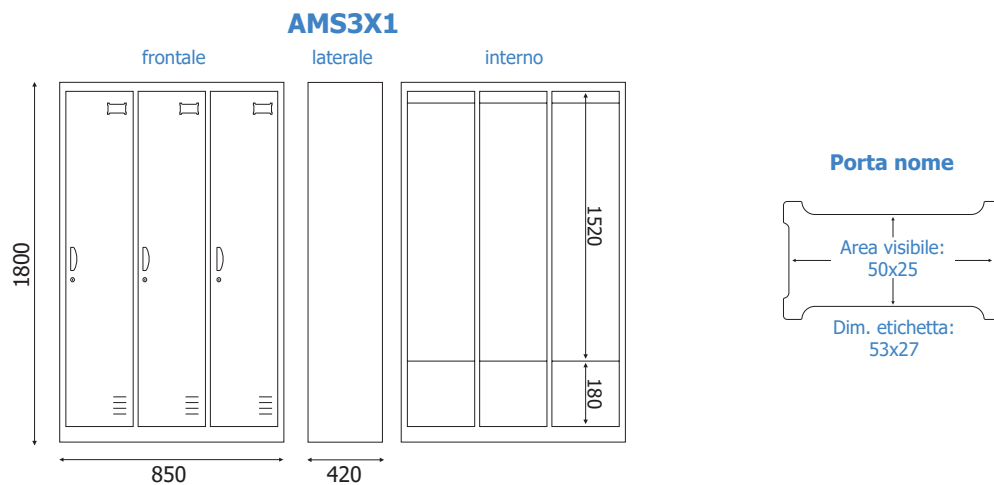

SISTEMA DI CHIUSURA

ANTE:

FINITURA: grigio

FINITURA: arancione

FINITURA: blu

FINITURA: giallo

FINITURA: verde

Armadietti spogliatoio in metallo verniciato. Struttura altezza 1800mm in metallo verniciato grigio con rialzo inferiore. Ante in metallo verniciato disponibili in 5 colori, dotate di maniglie, feritoie di areazione, alloggio per porta nome ad incastro e serratura con chiavi in dotazione. Forniti smontati con imballo Flat e facilmente assemblabili. Disponibili con 1, 2 o 3 ante.

Ogni anta include: asta appendiabiti, ripiano inferiore e specchio.

AMS1X1-2X1-3X1

Armadietti Spogliatoio

SCHEDA TECNICA

DIMENSIONI PRODOTTO (mm)

| Codice | Ante | Fin. ante | Dim. est. (LxHxP) | Dim. anta (LxH) | Dim. interna (LxHxP) | Cod. EAN |
|------------------|------|-----------|-------------------|-----------------|----------------------|---------------|
| AMS1X1/GR | 1 | grigio | 380x1800x420 | 332x1699 | 375x1740x420 | 8058956458149 |
| AMS1X1/B | 1 | blu | 380x1800x420 | 332x1699 | 375x1740x420 | 8058956458248 |
| AMS1X1/AR | 1 | arancione | 380x1800x420 | 332x1699 | 375x1740x420 | 8058956458347 |
| AMS1X1/GI | 1 | giallo | 380x1800x420 | 332x1699 | 375x1740x420 | 8058956458446 |
| AMS1X1/V | 1 | verde | 380x1800x420 | 332x1699 | 375x1740x420 | 8058956458514 |

DIMENSIONI PRODOTTO (mm)

| Codice | Ante | Fin. ante | Dim. est. (LxHxP) | Dim. anta (LxH) | Dim. interna (LxHxP) | Cod. EAN |
|------------------|------|-----------|-------------------|-----------------|----------------------|---------------|
| AMS2X1/GR | 2 | grigio | 850x1800x420 | 389x1699 | 425x1740x420 | 8058956458163 |
| AMS2X1/B | 2 | blu | 850x1800x420 | 389x1699 | 425x1740x420 | 8058956458262 |
| AMS2X1/AR | 2 | arancione | 850x1800x420 | 389x1699 | 425x1740x420 | 8058956458361 |
| AMS2X1/GI | 2 | giallo | 850x1800x420 | 389x1699 | 425x1740x420 | 8058956458460 |
| AMS2X1/V | 2 | verde | 850x1800x420 | 389x1699 | 425x1740x420 | 8058956458538 |