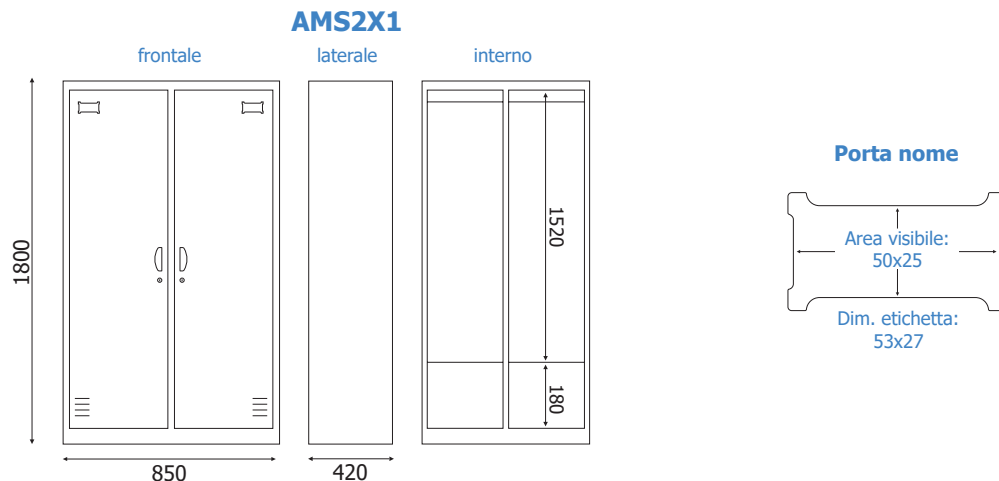

SISTEMA DI CHIUSURA

ANTE:

FINITURA: grigio

FINITURA: arancione

FINITURA: blu

FINITURA: giallo

FINITURA: verde

Armadietti spogliatoio in metallo verniciato. Struttura altezza 1800mm in metallo verniciato grigio con rialzo inferiore. Ante in metallo verniciato disponibili in 5 colori, dotate di maniglie, feritoie di areazione, alloggio per porta nome ad incastro e serratura con chiavi in dotazione. Forniti smontati con imballo Flat e facilmente assemblabili. Disponibili con 1, 2 o 3 ante.

Ogni anta include: asta appendiabiti, ripiano inferiore e specchio.

AMS1X1-2X1-3X1

Armadietti Spogliatoio

SCHEDA TECNICA

DIMENSIONI PRODOTTO (mm)

| Codice | Ante | Fin. ante | Dim. est. (LxHxP) | Dim. anta (LxH) | Dim. interna (LxHxP) | Cod. EAN |
|------------------|------|-----------|-------------------|-----------------|----------------------|---------------|
| AMS1X1/GR | 1 | grigio | 380x1800x420 | 332x1699 | 375x1740x420 | 8058956458149 |
| AMS1X1/B | 1 | blu | 380x1800x420 | 332x1699 | 375x1740x420 | 8058956458248 |
| AMS1X1/AR | 1 | arancione | 380x1800x420 | 332x1699 | 375x1740x420 | 8058956458347 |
| AMS1X1/GI | 1 | giallo | 380x1800x420 | 332x1699 | 375x1740x420 | 8058956458446 |
| AMS1X1/V | 1 | verde | 380x1800x420 | 332x1699 | 375x1740x420 | 8058956458514 |

DIMENSIONI PRODOTTO (mm)

| Codice | Ante | Fin. ante | Dim. est. (LxHxP) | Dim. anta (LxH) | Dim. interna (LxHxP) | Cod. EAN |
|------------------|------|-----------|-------------------|-----------------|----------------------|---------------|
| AMS2X1/GR | 2 | grigio | 850x1800x420 | 389x1699 | 425x1740x420 | 8058956458163 |
| AMS2X1/B | 2 | blu | 850x1800x420 | 389x1699 | 425x1740x420 | 8058956458262 |
| AMS2X1/AR | 2 | arancione | 850x1800x420 | 389x1699 | 425x1740x420 | 8058956458361 |
| AMS2X1/GI | 2 | giallo | 850x1800x420 | 389x1699 | 425x1740x420 | 8058956458460 |
| AMS2X1/V | 2 | verde | 850x1800x420 | 389x1699 | 425x1740x420 | 8058956458538 |