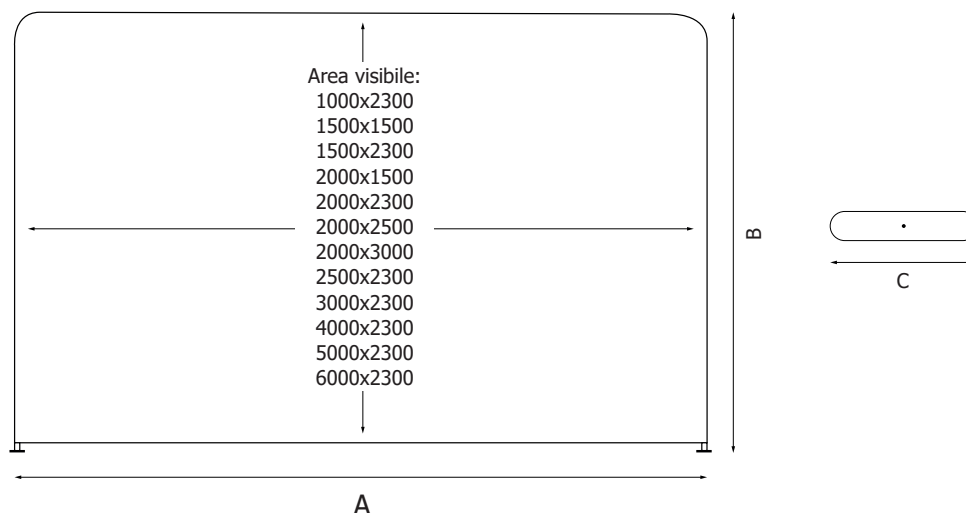

GRAFICA INTERCAMBIABILE

MONOFACCIALE

BIFACCIALE

STAMPATA SU TESSUTO

Fondale zipwall dritto con struttura tubolare in alluminio assemblabile con sistema a click e piedini in metallo verniciato. Grafica mono o bifacciale in tessuto stretch intercambiabile con chiusura a zip. Borsa per il trasporto inclusa.