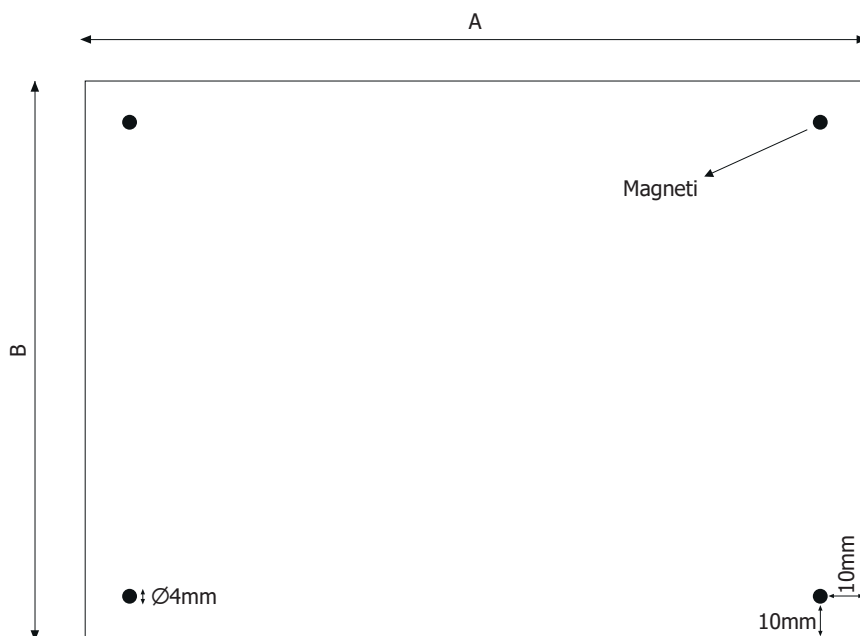

GRAFICA

GRAFICA INTERCAMBIABILE

BIFACCIALE

ORIENTABILE

Porta foto da banco bifacciale senza bordi in PMMA trasparente con bordi lucidati, spessore 9+9 mm. Sistema di apertura/chiusura magnetica per un cambio grafica veloce e semplice.

VISTA FRONTALE

VISTA LATERALE

Sistema di chiusura magnetica

DIMENSIONI PRODOTTO (mm)

Codice	F.to tasca	Dim. tasca (AxBxC)	Cod. EAN
PFBA5	A5	211x151x18	8058956458613
PFBA6	A6	151x106x18	8058956458620