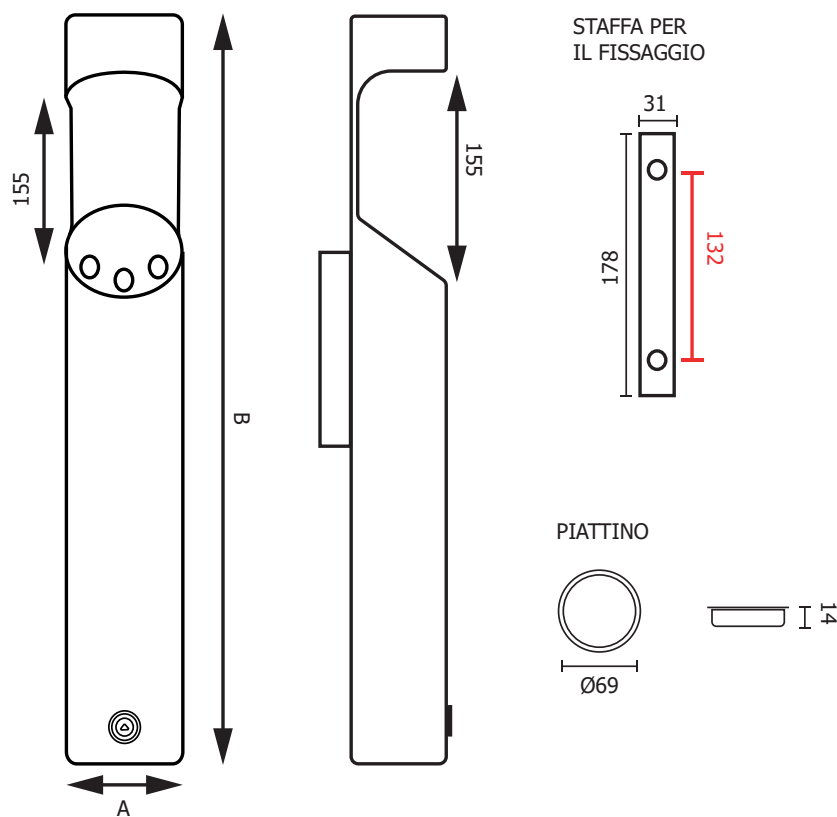

CEP101-P-NE1-CEP101-P-SI

Cestini e posacenere

SCHEDA TECNICA

STRUTTURA

- | | | | |
|---|----------------------------|---|------------------|
|  | MATERIALE: acciaio/metallo |  | PESO: 2,5kg |
|  | FINITURA: nero opaco |  | CAPENZA: 3L |
|  | FINITURA: spazzolato |  | PERSONALIZZABILE |
|  | INDOOR/OUTDOOR | | |
|  | FISSAGGIO A PARETE | | |

Posacenere a parete per esterno realizzato in acciaio spazzolato o in metallo verniciato a polveri nero opaco. Protezione superiore con piattino spegni mozziconi. Sezione obliqua centrale con inserti per gettare le sigarette spente. Serratura frontale per l'apertura del tappo inferiore progettato per uno svuotamento rapido.

CEP101-P-NE1-CEP101-P-SI
Cestini e posacenere
SCHEDA TECNICA

DIMENSIONI PRODOTTO (mm)

Codice	Finitura	Dimensioni (AxB)	Cod. EAN
CEP101/P-NE1	nero opaco	Ø90x600	0768855780002
CEP101/P-SI	acciaio spazzolato	Ø90x600	0768855780019

MISURE IMBALLO (mm/kg)

Codice	Dim. imballo	Peso art.	Peso art. e imballo
CEP101/P-NE1	100x800x100	2,5	5,5
CEP101/P-SI	100x800x100	2,5	5,5