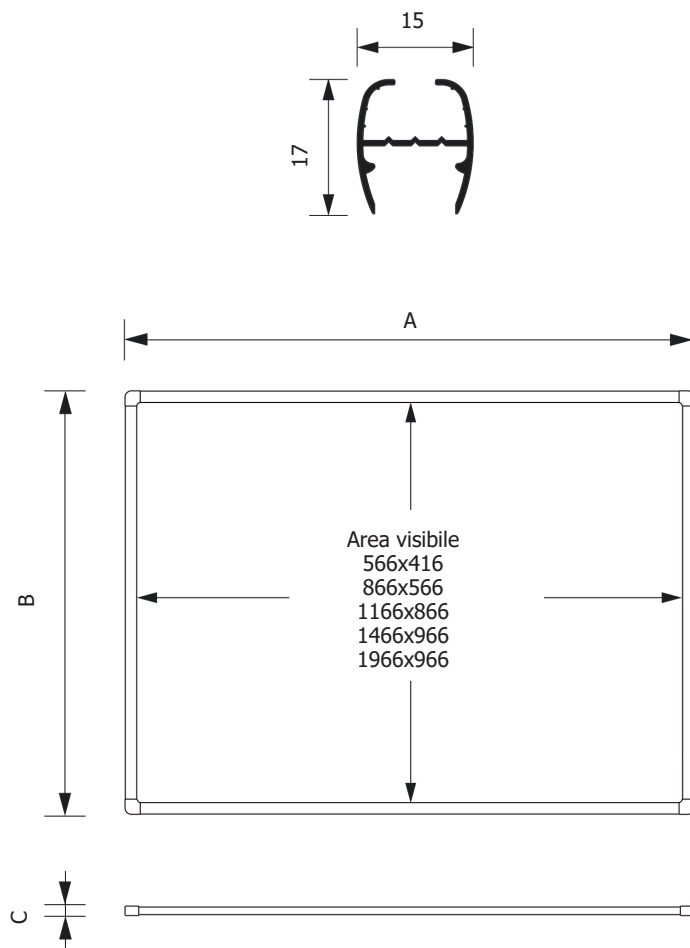

### SUPERFICIE

MATERIALE: sughero naturale

Lavagna da parete con struttura in alluminio anodizzato silver e angoli di protezione in ABS. Superficie in sughero naturale spessore 2 mm. Da utilizzare con puntine ferma fogli disponibili a parte. Posizionabile sia in verticale che in orizzontale. Kit per il fissaggio a muro compreso.

**DIMENSIONI PRODOTTO (mm)**

Codice	Area visibile	Dim. esterna (AxBxC)	Cod. EAN
<b>BOARD041</b>	566x416	600x450x15	0755899238071
<b>BOARD042</b>	866x566	900x600x15	0755899238088
<b>BOARD043</b>	1166x866	1200x900x15	0755899238095
<b>BOARD044</b>	1466x966	1500x1000x15	0755899238101
<b>BOARD045</b>	1966x966	2000x1000x15	0755899238118

**MISURE IMBALLO (mm/kg)**

Codice	Dim. imballo	Peso art.	Peso art. e imballo
<b>BOARD041</b>	700x550x30	1,10	3,10
<b>BOARD042</b>	1000x700x30	2,30	4,30
<b>BOARD043</b>	1300x1000x30	6,00	8,00
<b>BOARD044</b>	1600x1100x30	9,00	11,00
<b>BOARD045</b>	2100x1100x30	15,00	17,00