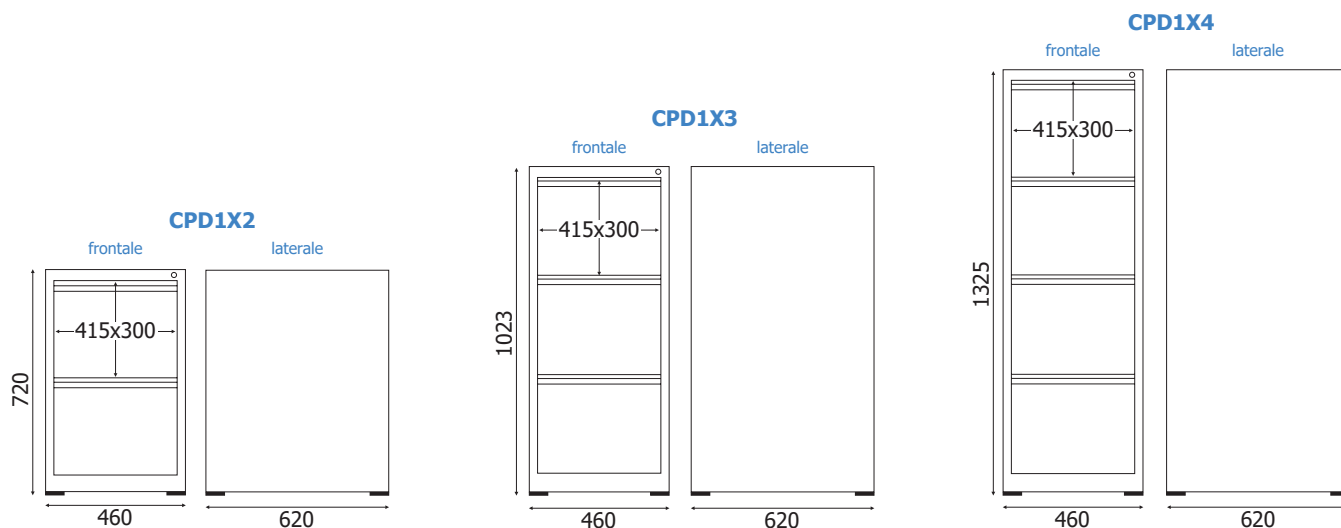

CPD1X2-1X3-1X4 Armadietti Spogliatoio

SCHEMA TECNICA

CPD1X2

CPD1X3

CPD1X4

STRUTTURA

MATERIALE: metallo

INDOOR

PERSONALIZZABILE

SISTEMA DI CHIUSURA

CASSETTI:

FINITURA: grigio

FINITURA: arancione

FINITURA: blu

Classificatori per documenti in metallo. Struttura finitura grigio con piedini neri.
Cassetti disponibili in 3 finiture, serratura Yale centralizzata, apertura sequenziale dei cassetti antiribaltamento.

CPD1X2-1X3-1X4 Armadietti Spogliatoio

SCHEMA TECNICA

DIMENSIONI PRODOTTO (mm)

Codice	Cassetti	Finitura cassetti	Dimensioni (LxHxP)	Dim. interna cassetti (HxLxP)	Cod. EAN
CPD1X2/GR	2	grigio	460x720x620	250x395x510	8058956458057
CPD1X2/B	2	blu	460x720x620	250x395x510	8058956458088
CPD1X2/AR	2	arancione	460x720x620	250x395x510	8058956458118
CPD1X3/GR	3	grigio	460x1023x620	250x395x510	8058956458064
CPD1X3/B	3	blu	460x1023x620	250x395x510	8058956458095
CPD1X3/AR	3	arancione	460x1023x620	250x395x510	8058956458125
CPD1X4/GR	4	grigio	460x1325x620	250x395x510	8058956458071
CPD1X4/B	4	blu	460x1325x620	250x395x510	8058956458101
CPD1X4/AR	4	arancione	460x1325x620	250x395x510	8058956458132

MISURE IMBALLO (mm/kg)

Codice	Dim. imballo	Peso art.	Peso art. e imballo
CPD1X2	760x660x125	19,8	20
CPD1X3	1060x660x125	27,9	28,1
CPD1X4	1365x660x120	36	36,3