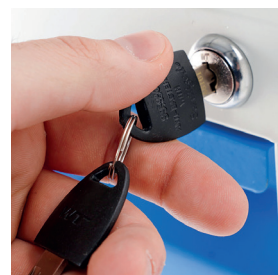

CPD1X2-1X3-1X4 Armadietti Spogliatoio

SCHEMA TECNICA

CPD1X2

CPD1X3

CPD1X4

STRUTTURA

MATERIALE: metallo

INDOOR

PERSONALIZZABILE

SISTEMA DI CHIUSURA

CASSETTI:

FINITURA: grigio

FINITURA: arancione

FINITURA: blu

Classificatori per documenti in metallo. Struttura finitura grigio con piedini neri.
Cassetti disponibili in 3 finiture, serratura Yale centralizzata, apertura sequenziale dei cassetti antiribaltamento.