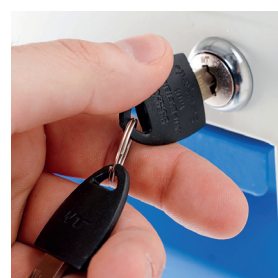

CPD1X2-1X3-1X4 Classificatori per documenti

SCHEMA TECNICA

STRUTTURA

MATERIALE: metallo

INDOOR

SISTEMA DI CHIUSURA

CASSETTI:

FINITURA: grigio

FINITURA: arancione

FINITURA: blu

Classificatori per documenti in metallo. Struttura finitura grigio con piedini neri. Cassetti disponibili in 3 finiture, serratura Yale centralizzata per chiusura completa con singolo movimento, apertura sequenziale dei cassetti antiribaltamento.