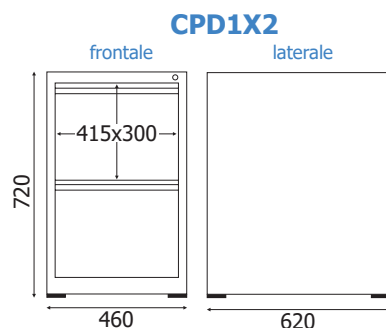

CPD1X2-1X3-1X4 Classificatori per documenti

SCHEMA TECNICA

STRUTTURA

MATERIALE: metallo

INDOOR

SISTEMA DI CHIUSURA

CASSETTI:

FINITURA: grigio

DIMENSIONI PRODOTTO (mm)

Codice	Cassetti	Finitura cassetti	Dimensioni (LxHxP)	Dim. interna cassetti (HxLxP)	Cod. EAN
CPD1X2/GR	2	grigio	460x720x620	250x395x510	8058956458057
CPD1X2/B	2	blu	460x720x620	250x395x510	8058956458088
CPD1X2/AR	2	arancione	460x720x620	250x395x510	8058956458118

DIMENSIONI PRODOTTO (mm)

Codice	Cassetti	Finitura cassetti	Dimensioni (LxHxP)	Dim. interna cassetti (HxLxP)	Cod. EAN
CPD1X3/GR	3	grigio	460x1023x620	250x395x510	8058956458064
CPD1X3/B	3	blu	460x1023x620	250x395x510	8058956458095
CPD1X3/AR	3	arancione	460x1023x620	250x395x510	8058956458125

DIMENSIONI PRODOTTO (mm)

Codice	Cassetti	Finitura cassetti	Dimensioni (LxHxP)	Dim. interna cassetti (HxLxP)	Cod. EAN
CPD1X4/GR	4	grigio	460x1325x620	250x395x510	8058956458071
CPD1X4/B	4	blu	460x1325x620	250x395x510	8058956458101
CPD1X4/AR	4	arancione	460x1325x620	250x395x510	8058956458132