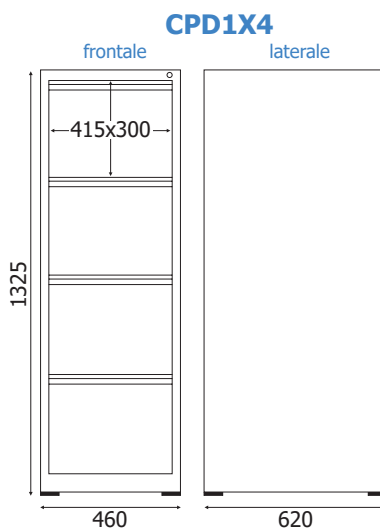

DIMENSIONI PRODOTTO (mm)

Codice	Cassetti	Finitura cassetti	Dimensioni (LxHxP)	Dim. interna cassetti (HxLxP)	Cod. EAN
CPD1X2/GR	2	grigio	460x720x620	250x395x510	8058956458057
CPD1X2/B	2	blu	460x720x620	250x395x510	8058956458088
CPD1X2/AR	2	arancione	460x720x620	250x395x510	8058956458118

DIMENSIONI PRODOTTO (mm)

Codice	Cassetti	Finitura cassetti	Dimensioni (LxHxP)	Dim. interna cassetti (HxLxP)	Cod. EAN
CPD1X3/GR	3	grigio	460x1023x620	250x395x510	8058956458064
CPD1X3/B	3	blu	460x1023x620	250x395x510	8058956458095
CPD1X3/AR	3	arancione	460x1023x620	250x395x510	8058956458125

DIMENSIONI PRODOTTO (mm)

Codice	Cassetti	Finitura cassetti	Dimensioni (LxHxP)	Dim. interna cassetti (HxLxP)	Cod. EAN
CPD1X4/GR	4	grigio	460x1325x620	250x395x510	8058956458071
CPD1X4/B	4	blu	460x1325x620	250x395x510	8058956458101
CPD1X4/AR	4	arancione	460x1325x620	250x395x510	8058956458132

MISURE IMBALLO (mm/kg)

Codice	Dim. imballo	Peso art.	Peso art. e imballo
CPD1X2	760x660x125	19,8	20
CPD1X3	1060x660x125	27,9	28,1
CPD1X4	1365x660x120	36	36,3