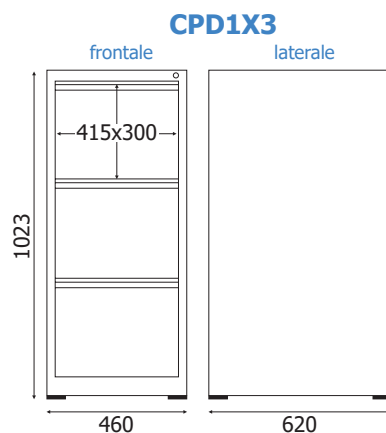

CPD1X2-1X3-1X4 Classificatori per documenti

SCHEMA TECNICA

STRUTTURA

MATERIALE: metallo

INDOOR

SISTEMA DI CHIUSURA

CASSETTI:

FINITURA: grigio

DIMENSIONI PRODOTTO (mm)

Codice	Cassetti	Finitura cassetti	Dimensioni (LxHxP)	Dim. interna cassetti (HxLxP)	Cod. EAN
CPD1X2/GR	2	grigio	460x720x620	250x395x510	8058956458057
CPD1X2/B	2	blu	460x720x620	250x395x510	8058956458088
CPD1X2/AR	2	arancione	460x720x620	250x395x510	8058956458118

DIMENSIONI PRODOTTO (mm)

Codice	Cassetti	Finitura cassetti	Dimensioni (LxHxP)	Dim. interna cassetti (HxLxP)	Cod. EAN
CPD1X3/GR	3	grigio	460x1023x620	250x395x510	8058956458064
CPD1X3/B	3	blu	460x1023x620	250x395x510	8058956458095
CPD1X3/AR	3	arancione	460x1023x620	250x395x510	8058956458125

DIMENSIONI PRODOTTO (mm)

Codice	Cassetti	Finitura cassetti	Dimensioni (LxHxP)	Dim. interna cassetti (HxLxP)	Cod. EAN
CPD1X4/GR	4	grigio	460x1325x620	250x395x510	8058956458071
CPD1X4/B	4	blu	460x1325x620	250x395x510	8058956458101
CPD1X4/AR	4	arancione	460x1325x620	250x395x510	8058956458132