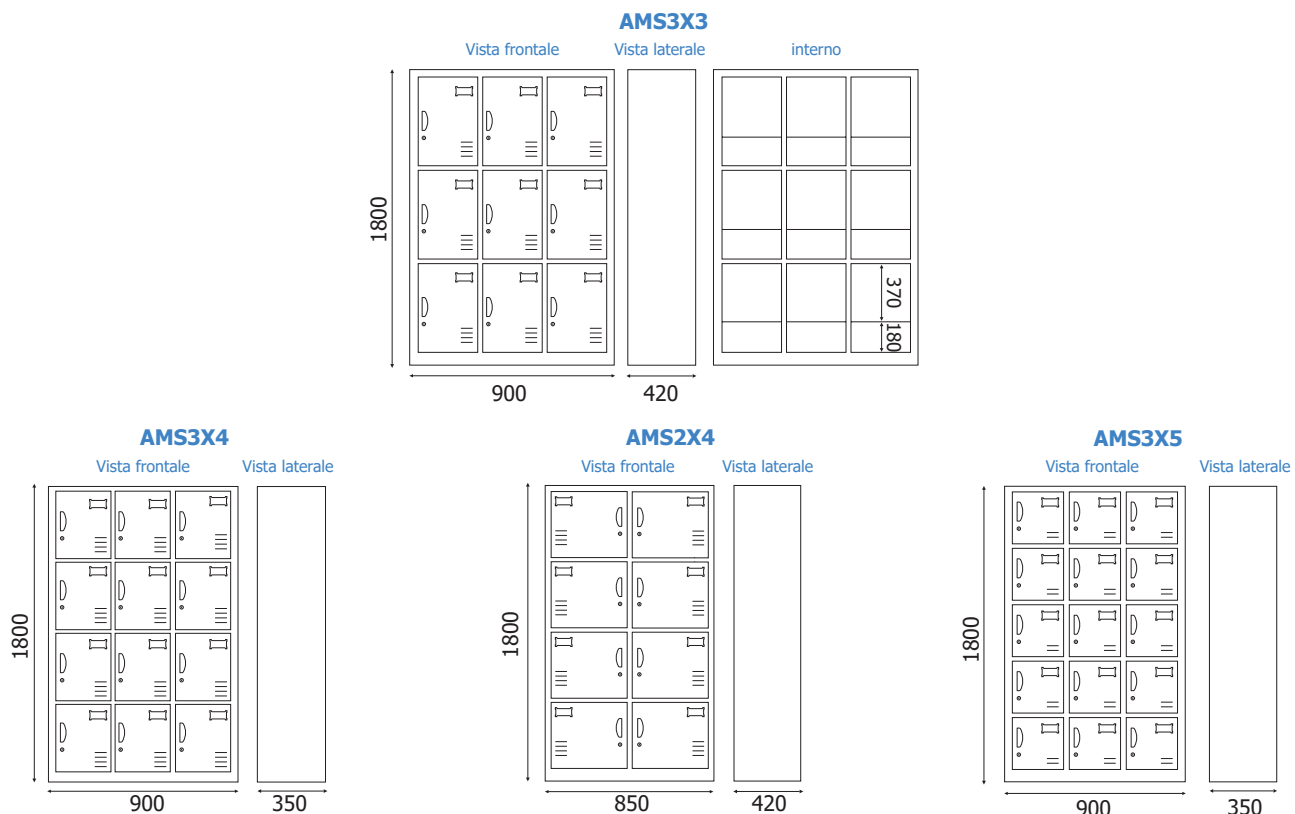

AMS2X4-3X3-3X4-3X5 Armadietti Spogliatoio

SCHEMA TECNICA

AMS2X4

AMS3X3

AMS3X4

AMS3X5

STRUTTURA

-  MATERIALE: metallo
-  INDOOR
-  PERSONALIZZABILE
-  SISTEMA DI CHIUSURA

ANTE:

AMS2X4

-  FINITURA: grigio
-  FINITURA: arancione
-  FINITURA: blu
-  FINITURA: giallo
-  FINITURA: verde

ANTE:

AMS3X3-3X4-3X5

-  FINITURA: grigio
-  FINITURA: arancione
-  FINITURA: blu

Armadietti Casellari per spogliatoio in metallo. Struttura alta 1800mm finitura grigio con zoccolo inferiore. Ante verniciate in diverse colorazioni dotate di maniglia, serratura e chiavi in dotazione.

Caratteristiche interne:

- **AMS3X3** dotato di ripiano interno.
- **AMS2X4-AMS3X4-AMS3X5** nessun ripiano.

AMS2X4-3X3-3X4-3X5

Armadietti Spogliatoio

SCHEDA TECNICA

DIMENSIONI PRODOTTO (mm)

Codice	Ante	Fin. ante	Dim. est. (LxHxP)	Dim. anta (HxL)	Dim. int. (HxLxP)	Cod. EAN
AMS2X4/GR	8	grigio	850x1800x420	406x389	406x389x420	8058956458200
AMS2X4/B	8	blu	850x1800x420	406x389	406x389x420	8058956458309
AMS2X4/AR	8	arancione	850x1800x420	406x389	406x389x420	8058956458408
AMS2X4/GI	8	giallo	850x1800x420	406x389	406x389x420	8058956458507
AMS2X4/V	8	verde	850x1800x420	406x389	406x389x420	8058956458576
AMS3X3/GR	9	grigio	900x1800x420	540x265	540x265x420	8058956458217
AMS3X3/AR	9	arancione	900x1800x420	540x265	540x265x420	8058956458415
AMS3X3/B	9	blu	900x1800x420	540x265	540x265x420	8058956458316
AMS3X4/GR	12	grigio	900x1800x350	400x265	400x265x350	8058956458224
AMS3X4/AR	12	arancione	900x1800x350	400x265	400x265x350	8058956458422
AMS3X4/B	12	blu	900x1800x350	400x265	400x265x350	8058956458323
AMS3X5/GR	15	grigio	900x1800x350	315x265	315x265x350	8058956458231
AMS3X5/AR	15	arancione	900x1800x350	315x265	315x265x350	8058956458439
AMS3X5/B	15	blu	900x1800x350	315x265	315x265x350	8058956458330