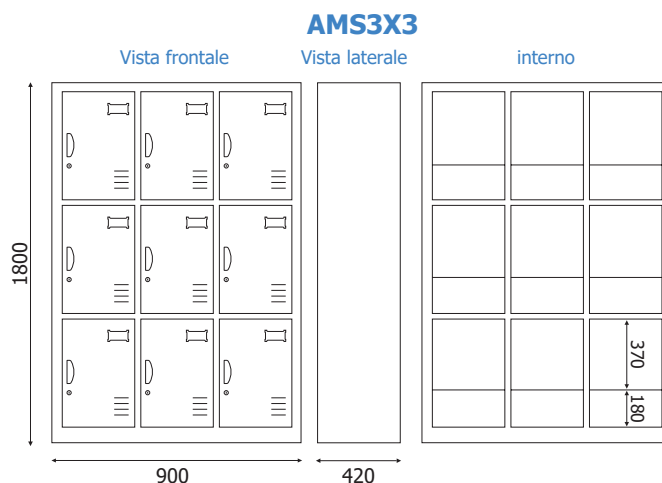

 FINITURA: verde

ANTE:

AMS3X3-3X4-3X5

 FINITURA: grigio

 FINITURA: arancione

 FINITURA: blu

Armadietti Casellari per spogliatoio in metallo. Struttura altezza 1800mm finitura grigio con rialzo inferiore. Ante verniciate in diverse colorazioni dotate di maniglie, alloggiamento per porta nome ad incastro, feritoie di areazione, serratura e chiavi in dotazione. Forniti smontati con imballo Flat e facilmente assemblabili.

Ogni anta include:

- **AMS3X3** dotato di ripiano interno.
- **AMS2X4-AMS3X4-AMS3X5** nessun ripiano.

AMS2X4-3X3-3X4-3X5

Armadietti Spogliatoio

SCHEDA TECNICA

DIMENSIONI PRODOTTO (mm)

Codice	Ante	Fin. ante	Dim. est. (LxHxP)	Dim. anta (HxL)	Dim. int. (HxLxP)	Cod. EAN
AMS2X4/GR	8	grigio	850x1800x420	406x389	406x389x420	8058956458200
AMS2X4/B	8	blu	850x1800x420	406x389	406x389x420	8058956458309
AMS2X4/AR	8	arancione	850x1800x420	406x389	406x389x420	8058956458408
AMS2X4/GI	8	giallo	850x1800x420	406x389	406x389x420	8058956458507
AMS2X4/V	8	verde	850x1800x420	406x389	406x389x420	8058956458576

DIMENSIONI PRODOTTO (mm)

Codice	Ante	Fin. ante	Dim. est. (LxHxP)	Dim. anta (HxL)	Dim. int. (HxLxP)	Cod. EAN
AMS3X3/GR	9	grigio	900x1800x420	540x265	540x265x420	8058956458217
AMS3X3/AR	9	arancione	900x1800x420	540x265	540x265x420	8058956458415
AMS3X3/B	9	blu	900x1800x420	540x265	540x265x420	8058956458316

AMS2X4-3X3-3X4-3X5

Armadietti Spogliatoio

SCHEDA TECNICA

AMS3X4

Porta nome

DIMENSIONI PRODOTTO (mm)

Codice	Ante	Fin. ante	Dim. est. (LxHxP)	Dim. anta (HxL)	Dim. int. (HxLxP)	Cod. EAN
AMS3X4/GR	12	grigio	900x1800x350	400x265	400x265x350	8058956458224
AMS3X4/AR	12	arancione	900x1800x350	400x265	400x265x350	8058956458422
AMS3X4/B	12	blu	900x1800x350	400x265	400x265x350	8058956458323