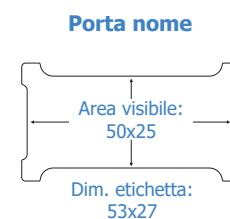

 FINITURA: verde

ANTE:

AMS3X3-3X4-3X5

 FINITURA: grigio

 FINITURA: arancione

 FINITURA: blu

Armadietti Casellari per spogliatoio in metallo. Struttura altezza 1800mm finitura grigio con rialzo inferiore. Ante verniciate in diverse colorazioni dotate di maniglie, alloggiamento per porta nome ad incastro, feritoie di areazione, serratura e chiavi in dotazione. Forniti smontati con imballo Flat e facilmente assemblabili.

Ogni anta include:

- **AMS3X3** dotato di ripiano interno.
- **AMS2X4-AMS3X4-AMS3X5** nessun ripiano.

AMS2X4-3X3-3X4-3X5

Armadietti Spogliatoio

SCHEDA TECNICA

DIMENSIONI PRODOTTO (mm)

Codice	Ante	Fin. ante	Dim. est. (LxHxP)	Dim. anta (HxL)	Dim. int. (HxLxP)	Cod. EAN
AMS2X4/GR	8	grigio	850x1800x420	406x389	406x389x420	8058956458200
AMS2X4/B	8	blu	850x1800x420	406x389	406x389x420	8058956458309
AMS2X4/AR	8	arancione	850x1800x420	406x389	406x389x420	8058956458408
AMS2X4/GI	8	giallo	850x1800x420	406x389	406x389x420	8058956458507
AMS2X4/V	8	verde	850x1800x420	406x389	406x389x420	8058956458576

DIMENSIONI PRODOTTO (mm)

Codice	Ante	Fin. ante	Dim. est. (LxHxP)	Dim. anta (HxL)	Dim. int. (HxLxP)	Cod. EAN
AMS3X3/GR	9	grigio	900x1800x420	540x265	540x265x420	8058956458217
AMS3X3/AR	9	arancione	900x1800x420	540x265	540x265x420	8058956458415
AMS3X3/B	9	blu	900x1800x420	540x265	540x265x420	8058956458316

AMS2X4-3X3-3X4-3X5

Armadietti Spogliatoio

SCHEDA TECNICA

AMS3X4

Porta nome

DIMENSIONI PRODOTTO (mm)

Codice	Ante	Fin. ante	Dim. est. (LxHxP)	Dim. anta (HxL)	Dim. int. (HxLxP)	Cod. EAN
AMS3X4/GR	12	grigio	900x1800x350	400x265	400x265x350	8058956458224
AMS3X4/AR	12	arancione	900x1800x350	400x265	400x265x350	8058956458422
AMS3X4/B	12	blu	900x1800x350	400x265	400x265x350	8058956458323