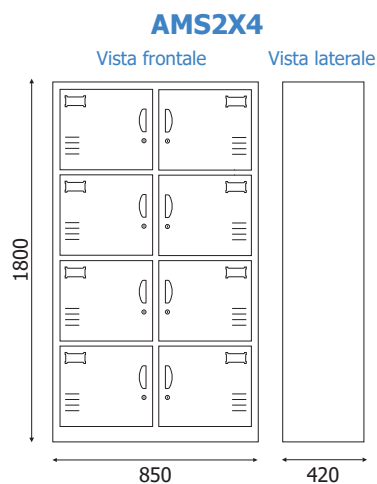

 FINITURA: verde

ANTE:

AMS3X3-3X4-3X5

 FINITURA: grigio

 FINITURA: arancione

 FINITURA: blu

Armadietti Casellari per spogliatoio in metallo. Struttura altezza 1800mm finitura grigio con rialzo inferiore. Ante verniciate in diverse colorazioni dotate di maniglie, alloggiamento per porta nome ad incastro, feritoie di areazione, serratura e chiavi in dotazione. Forniti smontati con imballo Flat e facilmente assemblabili.

Ogni anta include:

- **AMS3X3** dotato di ripiano interno.
- **AMS2X4-AMS3X4-AMS3X5** nessun ripiano.

AMS2X4-3X3-3X4-3X5

Armadietti Spogliatoio

SCHEDA TECNICA

DIMENSIONI PRODOTTO (mm)

Codice	Ante	Fin. ante	Dim. est. (LxHxP)	Dim. anta (HxL)	Dim. int. (HxLxP)	Cod. EAN
AMS2X4/GR	8	grigio	850x1800x420	406x389	406x389x420	8058956458200
AMS2X4/B	8	blu	850x1800x420	406x389	406x389x420	8058956458309
AMS2X4/AR	8	arancione	850x1800x420	406x389	406x389x420	8058956458408
AMS2X4/GI	8	giallo	850x1800x420	406x389	406x389x420	8058956458507
AMS2X4/V	8	verde	850x1800x420	406x389	406x389x420	8058956458576

DIMENSIONI PRODOTTO (mm)

Codice	Ante	Fin. ante	Dim. est. (LxHxP)	Dim. anta (HxL)	Dim. int. (HxLxP)	Cod. EAN
AMS3X3/GR	9	grigio	900x1800x420	540x265	540x265x420	8058956458217
AMS3X3/AR	9	arancione	900x1800x420	540x265	540x265x420	8058956458415
AMS3X3/B	9	blu	900x1800x420	540x265	540x265x420	8058956458316

AMS2X4-3X3-3X4-3X5

Armadietti Spogliatoio

SCHEDA TECNICA

AMS3X4

Porta nome

DIMENSIONI PRODOTTO (mm)

Codice	Ante	Fin. ante	Dim. est. (LxHxP)	Dim. anta (HxL)	Dim. int. (HxLxP)	Cod. EAN
AMS3X4/GR	12	grigio	900x1800x350	400x265	400x265x350	8058956458224
AMS3X4/AR	12	arancione	900x1800x350	400x265	400x265x350	8058956458422
AMS3X4/B	12	blu	900x1800x350	400x265	400x265x350	8058956458323