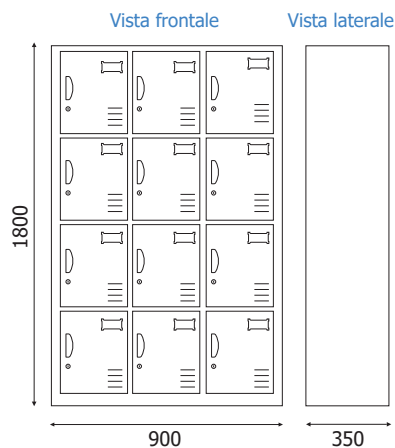

 FINITURA: verde

ANTE:

AMS3X3-3X4-3X5

 FINITURA: grigio

 FINITURA: arancione

 FINITURA: blu

Armadietti Casellari per spogliatoio in metallo. Struttura altezza 1800mm finitura grigio con rialzo inferiore. Ante verniciate in diverse colorazioni dotate di maniglie, alloggiamento per porta nome ad incastro, feritoie di areazione, serratura e chiavi in dotazione. Forniti smontati con imballo Flat e facilmente assemblabili.

Ogni anta include:

- **AMS3X3** dotato di ripiano interno.
- **AMS2X4-AMS3X4-AMS3X5** nessun ripiano.

AMS2X4-3X3-3X4-3X5

Armadietti Spogliatoio

SCHEDA TECNICA

DIMENSIONI PRODOTTO (mm)

Codice	Ante	Fin. ante	Dim. est. (LxHxP)	Dim. anta (HxL)	Dim. int. (HxLxP)	Cod. EAN
AMS2X4/GR	8	grigio	850x1800x420	406x389	406x389x420	8058956458200
AMS2X4/B	8	blu	850x1800x420	406x389	406x389x420	8058956458309
AMS2X4/AR	8	arancione	850x1800x420	406x389	406x389x420	8058956458408
AMS2X4/GI	8	giallo	850x1800x420	406x389	406x389x420	8058956458507
AMS2X4/V	8	verde	850x1800x420	406x389	406x389x420	8058956458576

DIMENSIONI PRODOTTO (mm)

Codice	Ante	Fin. ante	Dim. est. (LxHxP)	Dim. anta (HxL)	Dim. int. (HxLxP)	Cod. EAN
AMS3X3/GR	9	grigio	900x1800x420	540x265	540x265x420	8058956458217
AMS3X3/AR	9	arancione	900x1800x420	540x265	540x265x420	8058956458415
AMS3X3/B	9	blu	900x1800x420	540x265	540x265x420	8058956458316

AMS2X4-3X3-3X4-3X5

Armadietti Spogliatoio

SCHEDA TECNICA

AMS3X4

Porta nome

DIMENSIONI PRODOTTO (mm)

Codice	Ante	Fin. ante	Dim. est. (LxHxP)	Dim. anta (HxL)	Dim. int. (HxLxP)	Cod. EAN
AMS3X4/GR	12	grigio	900x1800x350	400x265	400x265x350	8058956458224
AMS3X4/AR	12	arancione	900x1800x350	400x265	400x265x350	8058956458422
AMS3X4/B	12	blu	900x1800x350	400x265	400x265x350	8058956458323