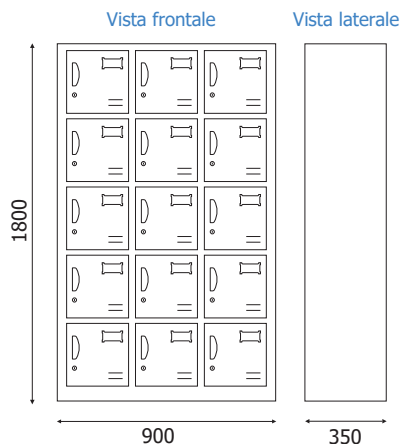

 FINITURA: verde

ANTE:

AMS3X3-3X4-3X5

 FINITURA: grigio

 FINITURA: arancione

 FINITURA: blu

Armadietti Casellari per spogliatoio in metallo. Struttura altezza 1800mm finitura grigio con rialzo inferiore. Ante verniciate in diverse colorazioni dotate di maniglie, alloggiamento per porta nome ad incastro, feritoie di areazione, serratura e chiavi in dotazione. Forniti smontati con imballo Flat e facilmente assemblabili.

Ogni anta include:

- **AMS3X3** dotato di ripiano interno.
- **AMS2X4-AMS3X4-AMS3X5** nessun ripiano.

AMS2X4-3X3-3X4-3X5

Armadietti Spogliatoio

SCHEDA TECNICA

DIMENSIONI PRODOTTO (mm)

Codice	Ante	Fin. ante	Dim. est. (LxHxP)	Dim. anta (HxL)	Dim. int. (HxLxP)	Cod. EAN
AMS2X4/GR	8	grigio	850x1800x420	406x389	406x389x420	8058956458200
AMS2X4/B	8	blu	850x1800x420	406x389	406x389x420	8058956458309
AMS2X4/AR	8	arancione	850x1800x420	406x389	406x389x420	8058956458408
AMS2X4/GI	8	giallo	850x1800x420	406x389	406x389x420	8058956458507
AMS2X4/V	8	verde	850x1800x420	406x389	406x389x420	8058956458576

AMS2X4-3X3-3X4-3X5

Armadietti Spogliatoio

SCHEDA TECNICA

AMS3X4

Porta nome

DIMENSIONI PRODOTTO (mm)

Codice	Ante	Fin. ante	Dim. est. (LxHxP)	Dim. anta (HxL)	Dim. int. (HxLxP)	Cod. EAN
AMS3X4/GR	12	grigio	900x1800x350	400x265	400x265x350	8058956458224
AMS3X4/AR	12	arancione	900x1800x350	400x265	400x265x350	8058956458422
AMS3X4/B	12	blu	900x1800x350	400x265	400x265x350	8058956458323

AMS3X5

Porta nome

DIMENSIONI PRODOTTO (mm)

Codice	Ante	Fin. ante	Dim. est. (LxHxP)	Dim. anta (HxL)	Dim. int. (HxLxP)	Cod. EAN
AMS3X5/GR	15	grigio	900x1800x350	315x265	315x265x350	8058956458231
AMS3X5/AR	15	arancione	900x1800x350	315x265	315x265x350	8058956458439
AMS3X5/B	15	blu	900x1800x350	315x265	315x265x350	8058956458330