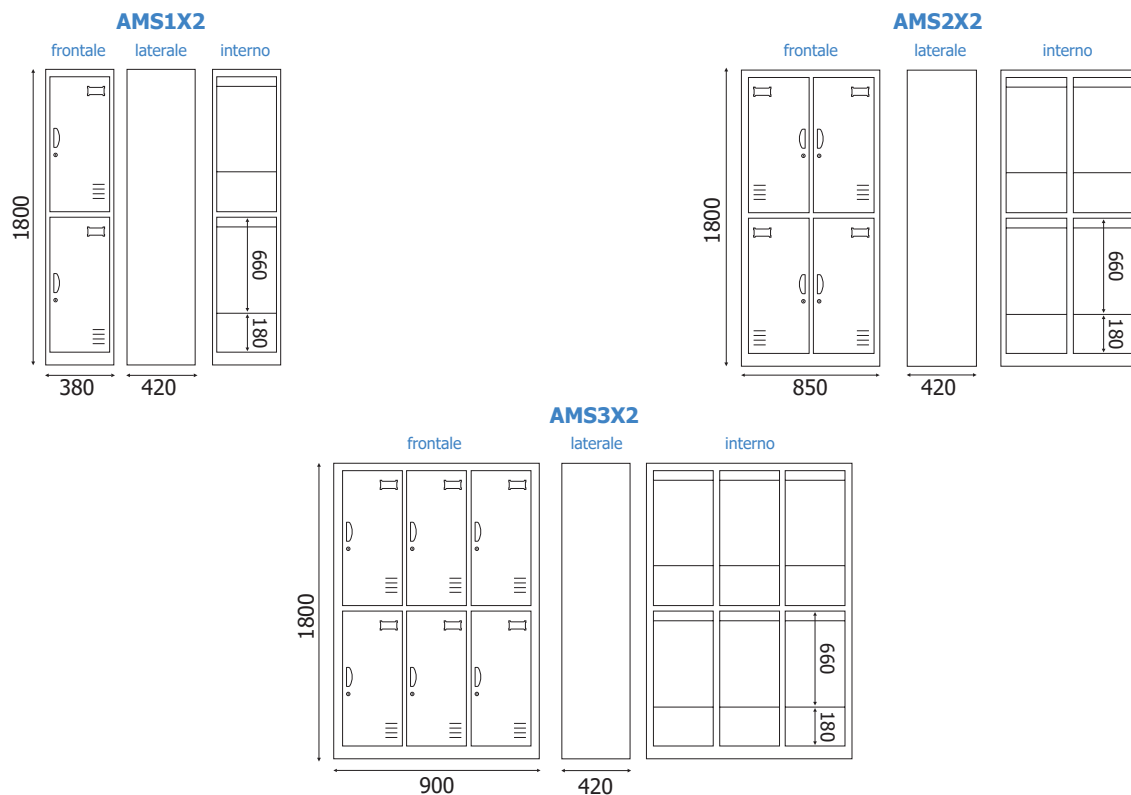

AMS1X2-2X2-3X2 Armadietti Spogliatoio

SCHEMA TECNICA

STRUTTURA

-  MATERIALE: metallo
-  INDOOR
-  PERSONALIZZABILE
-  SISTEMA DI CHIUSURA

ANTE:

-  FINITURA: grigio
-  FINITURA: arancione
-  FINITURA: blu
-  FINITURA: giallo
-  FINITURA: verde

Armadietto spogliatoio in metallo verniciato. Struttura alta 1800mm finitura grigio con zoccolo inferiore. Anta in metallo verniciato disponibile in 5 colori. Dotate di maniglia, feritoie, porta nome, serratura e chiavi in dotazione. Disponibili con 2, 4 o 6 posti.

Caratteristiche interne: asta appendiabiti, ripiano inferiore e specchio.

AMS1X2-2X2-3X2

Armadietti Spogliatoio

SCHEDA TECNICA

DIMENSIONI PRODOTTO (mm)

Codice	Ante	Fin. ante	Dim. est. (LxHxP)	Dim. anta (HxL)	Dim. int. (HxLxP)	Cod. EAN
AMS1X2/GR	2	grigio	380x1800x420	837x332	837x332x420	8058956458156
AMS1X2/B	2	blu	380x1800x420	837x332	837x332x420	8058956458255
AMS1X2/AR	2	arancione	380x1800x420	837x332	837x332x420	8058956458354
AMS1X2/GI	2	giallo	380x1800x420	837x332	837x332x420	8058956458453
AMS1X2/V	2	verde	380x1800x420	837x332	837x332x420	8058956458521
AMS2X2/GR	4	grigio	850x1800x420	837x389	837x389x420	8058956458187
AMS2X2/B	4	blu	850x1800x420	837x389	837x389x420	8058956458286
AMS2X2/AR	4	arancione	850x1800x420	837x389	837x389x420	8058956458385
AMS2X2/GI	4	giallo	850x1800x420	837x389	837x389x420	8058956458484
AMS2X2/V	4	verde	850x1800x420	837x389	837x389x420	8058956458552
AMS3X2/GR	6	grigio	850x1800x420	837x265	837x265x420	8058956458194
AMS3X2/B	6	blu	850x1800x420	837x265	837x265x420	8058956458293
AMS3X2/AR	6	arancione	850x1800x420	837x265	837x265x420	8058956458392
AMS3X2/GI	6	giallo	850x1800x420	837x265	837x265x420	8058956458491
AMS3X2/V	6	verde	850x1800x420	837x265	837x265x420	8058956458569