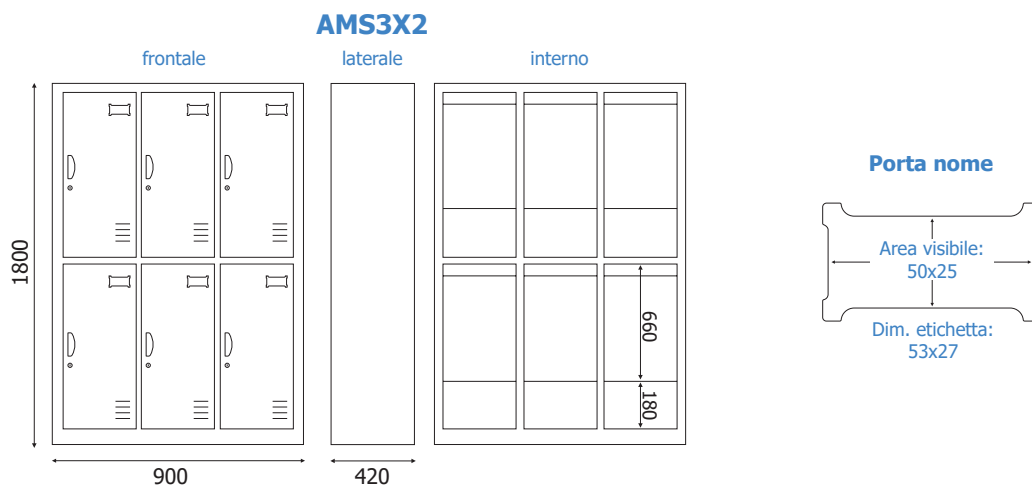

 SISTEMA DI CHIUSURA

ANTE:

 FINITURA: grigio

 FINITURA: arancione

 FINITURA: blu

 FINITURA: giallo

 FINITURA: verde

Armadietto spogliatoio in metallo verniciato. Struttura altezza 1800mm finitura grigio con rialzo inferiore. Ante in metallo verniciato disponibili in 5 colori. Dotate di maniglia, feritoie di areazione, alloggio per porta nome ad incastro, serratura e chiavi in dotazione. Forniti smontati con imballo Flat e facilmente assemblabili. Disponibili con 2, 4 o 6 posti.

Ogni anta include: asta appendiabiti, ripiano inferiore e specchio.

AMS1X2-2X2-3X2

Armadietti Spogliatoio

SCHEDA TECNICA

DIMENSIONI PRODOTTO (mm)

Codice	Ante	Fin. ante	Dim. est. (LxHxP)	Dim. anta (HxL)	Dim. int. (HxLxP)	Cod. EAN
AMS1X2/GR	2	grigio	380x1800x420	837x332	837x332x420	8058956458156
AMS1X2/B	2	blu	380x1800x420	837x332	837x332x420	8058956458255
AMS1X2/AR	2	arancione	380x1800x420	837x332	837x332x420	8058956458354
AMS1X2/GI	2	giallo	380x1800x420	837x332	837x332x420	8058956458453
AMS1X2/V	2	verde	380x1800x420	837x332	837x332x420	8058956458521

DIMENSIONI PRODOTTO (mm)

Codice	Ante	Fin. ante	Dim. est. (LxHxP)	Dim. anta (HxL)	Dim. int. (HxLxP)	Cod. EAN
AMS2X2/GR	4	grigio	850x1800x420	837x389	837x389x420	8058956458187
AMS2X2/B	4	blu	850x1800x420	837x389	837x389x420	8058956458286
AMS2X2/AR	4	arancione	850x1800x420	837x389	837x389x420	8058956458385
AMS2X2/GI	4	giallo	850x1800x420	837x389	837x389x420	8058956458484
AMS2X2/V	4	verde	850x1800x420	837x389	837x389x420	8058956458552

DIMENSIONI PRODOTTO (mm)

Codice	Ante	Fin. ante	Dim. est. (LxHxP)	Dim. anta (HxL)	Dim. int. (HxLxP)	Cod. EAN
AMS3X2/GR	6	grigio	850x1800x420	837x265	837x265x420	8058956458194
AMS3X2/B	6	blu	850x1800x420	837x265	837x265x420	8058956458293
AMS3X2/AR	6	arancione	850x1800x420	837x265	837x265x420	8058956458392
AMS3X2/GI	6	giallo	850x1800x420	837x265	837x265x420	8058956458491
AMS3X2/V	6	verde	850x1800x420	837x265	837x265x420	8058956458569