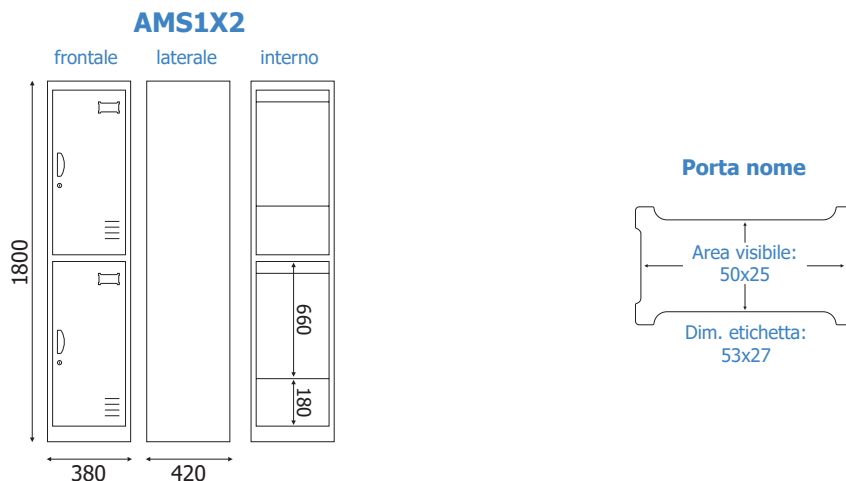

AMS1X2-2X2-3X2 Armadietti Spogliatoio

SCHEMA TECNICA

AMS1X2

AMS2X2

AMS3X2

STRUTTURA

 MATERIALE: metallo

 INDOOR

 SISTEMA DI CHIUSURA

ANTE:

 FINITURA: grigio

 FINITURA: arancione

 FINITURA: blu

 FINITURA: giallo

 FINITURA: verde

Armadietto spogliatoio in metallo verniciato. Struttura altezza 1800mm finitura grigio con rialzo inferiore. Ante in metallo verniciato disponibili in 5 colori. Dotate di maniglia, feritoie di areazione, alloggio per porta nome ad incastro, serratura e chiavi in dotazione. Forniti smontati con imballo Flat e facilmente assemblabili. Disponibili con 2, 4 o 6 posti.

Ogni anta include: asta appendiabiti, ripiano inferiore e specchio.

AMS1X2-2X2-3X2

Armadietti Spogliatoio

SCHEDA TECNICA

DIMENSIONI PRODOTTO (mm)

Codice	Ante	Fin. ante	Dim. est. (LxHxP)	Dim. anta (HxL)	Dim. int. (HxLxP)	Cod. EAN
AMS1X2/GR	2	grigio	380x1800x420	837x332	837x332x420	8058956458156
AMS1X2/B	2	blu	380x1800x420	837x332	837x332x420	8058956458255
AMS1X2/AR	2	arancione	380x1800x420	837x332	837x332x420	8058956458354
AMS1X2/GI	2	giallo	380x1800x420	837x332	837x332x420	8058956458453
AMS1X2/V	2	verde	380x1800x420	837x332	837x332x420	8058956458521

DIMENSIONI PRODOTTO (mm)

Codice	Ante	Fin. ante	Dim. est. (LxHxP)	Dim. anta (HxL)	Dim. int. (HxLxP)	Cod. EAN
AMS2X2/GR	4	grigio	850x1800x420	837x389	837x389x420	8058956458187
AMS2X2/B	4	blu	850x1800x420	837x389	837x389x420	8058956458286
AMS2X2/AR	4	arancione	850x1800x420	837x389	837x389x420	8058956458385
AMS2X2/GI	4	giallo	850x1800x420	837x389	837x389x420	8058956458484
AMS2X2/V	4	verde	850x1800x420	837x389	837x389x420	8058956458552