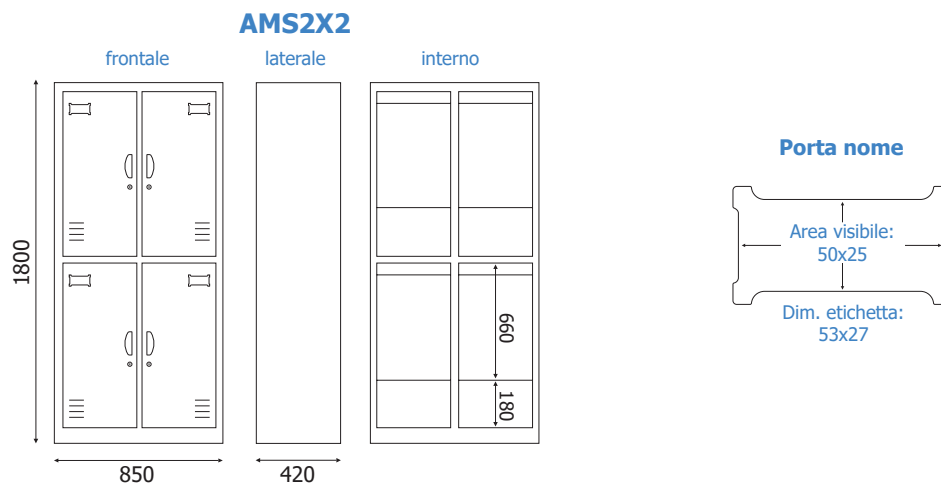

 SISTEMA DI CHIUSURA

ANTE:

 FINITURA: grigio

 FINITURA: arancione

 FINITURA: blu

 FINITURA: giallo

 FINITURA: verde

Armadietto spogliatoio in metallo verniciato. Struttura altezza 1800mm finitura grigio con rialzo inferiore. Ante in metallo verniciato disponibili in 5 colori. Dotate di maniglia, feritoie di areazione, alloggio per porta nome ad incastro, serratura e chiavi in dotazione. Forniti smontati con imballo Flat e facilmente assemblabili. Disponibili con 2, 4 o 6 posti.

Ogni anta include: asta appendiabiti, ripiano inferiore e specchio.

AMS1X2-2X2-3X2

Armadietti Spogliatoio

SCHEDA TECNICA

DIMENSIONI PRODOTTO (mm)

Codice	Ante	Fin. ante	Dim. est. (LxHxP)	Dim. anta (HxL)	Dim. int. (HxLxP)	Cod. EAN
AMS1X2/GR	2	grigio	380x1800x420	837x332	837x332x420	8058956458156
AMS1X2/B	2	blu	380x1800x420	837x332	837x332x420	8058956458255
AMS1X2/AR	2	arancione	380x1800x420	837x332	837x332x420	8058956458354
AMS1X2/GI	2	giallo	380x1800x420	837x332	837x332x420	8058956458453
AMS1X2/V	2	verde	380x1800x420	837x332	837x332x420	8058956458521

DIMENSIONI PRODOTTO (mm)

Codice	Ante	Fin. ante	Dim. est. (LxHxP)	Dim. anta (HxL)	Dim. int. (HxLxP)	Cod. EAN
AMS2X2/GR	4	grigio	850x1800x420	837x389	837x389x420	8058956458187
AMS2X2/B	4	blu	850x1800x420	837x389	837x389x420	8058956458286
AMS2X2/AR	4	arancione	850x1800x420	837x389	837x389x420	8058956458385
AMS2X2/GI	4	giallo	850x1800x420	837x389	837x389x420	8058956458484
AMS2X2/V	4	verde	850x1800x420	837x389	837x389x420	8058956458552

DIMENSIONI PRODOTTO (mm)

Codice	Ante	Fin. ante	Dim. est. (LxHxP)	Dim. anta (HxL)	Dim. int. (HxLxP)	Cod. EAN
AMS3X2/GR	6	grigio	850x1800x420	837x265	837x265x420	8058956458194
AMS3X2/B	6	blu	850x1800x420	837x265	837x265x420	8058956458293
AMS3X2/AR	6	arancione	850x1800x420	837x265	837x265x420	8058956458392
AMS3X2/GI	6	giallo	850x1800x420	837x265	837x265x420	8058956458491
AMS3X2/V	6	verde	850x1800x420	837x265	837x265x420	8058956458569