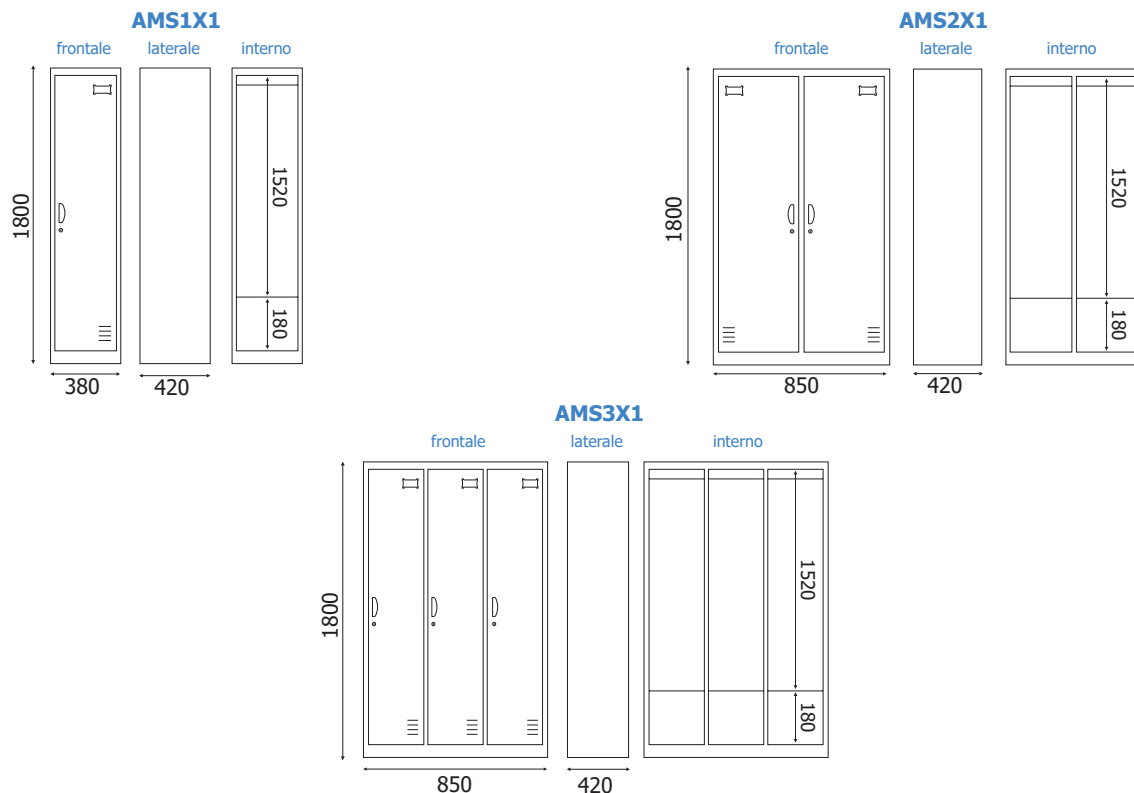

AMS1X1-2X1-3X1 Armadietti Spogliatoio

SCHEMA TECNICA

AMS1X1

AMS2X1

AMS3X1

STRUTTURA

MATERIALE: metallo

INDOOR

PERSONALIZZABILE

SISTEMA DI CHIUSURA

ANTE:

FINITURA: grigio

FINITURA: arancione

FINITURA: blu

FINITURA: giallo

FINITURA: verde

Armadietti spogliatoio in metallo verniciato. Struttura alta 1800mm in metallo verniciato grigio con zoccolo inferiore. Anta in metallo verniciato disponibile in 5 colori, dotata di maniglia, feritoie, porta nome e serratura con chiavi in dotazione. Disponibili con 1, 2 o 3 ante.

Caratteristiche interne: asta appendiabiti, ripiano inferiore e specchio.

AMS1X1-2X1-3X1

Armadietti Spogliatoio

SCHEDA TECNICA

DIMENSIONI PRODOTTO (mm)

Codice	Ante	Fin. ante	Dim. est. (LxHxP)	Dim. anta (HxL)	Dim. interna (HxLxP)	Cod. EAN
AMS1X1/GR	1	grigio	380x1800x420	1699x332	1699x332x420	8058956458149
AMS1X1/B	1	blu	380x1800x420	1699x332	1699x332x420	8058956458248
AMS1X1/AR	1	arancione	380x1800x420	1699x332	1699x332x420	8058956458347
AMS1X1/GI	1	giallo	380x1800x420	1699x332	1699x332x420	8058956458446
AMS1X1/V	1	verde	380x1800x420	1699x332	1699x332x420	8058956458514
AMS2X1/GR	2	grigio	850x1800x420	1699x389	1699x389x420	8058956458163
AMS2X1/B	2	blu	850x1800x420	1699x389	1699x389x420	8058956458262
AMS2X1/AR	2	arancione	850x1800x420	1699x389	1699x389x420	8058956458361
AMS2X1/GI	2	giallo	850x1800x420	1699x389	1699x389x420	8058956458460
AMS2X1/V	2	verde	850x1800x420	1699x389	1699x389x420	8058956458538
AMS3X1/GR	3	grigio	850x1800x420	1699x754	1699x754x420	8058956458170
AMS3X1/B	3	blu	850x1800x420	1699x754	1699x754x420	8058956458279
AMS3X1/AR	3	arancione	850x1800x420	1699x754	1699x754x420	8058956458378
AMS3X1/GI	3	giallo	850x1800x420	1699x754	1699x754x420	8058956458477
AMS3X1/V	3	verde	850x1800x420	1699x754	1699x754x420	8058956458545