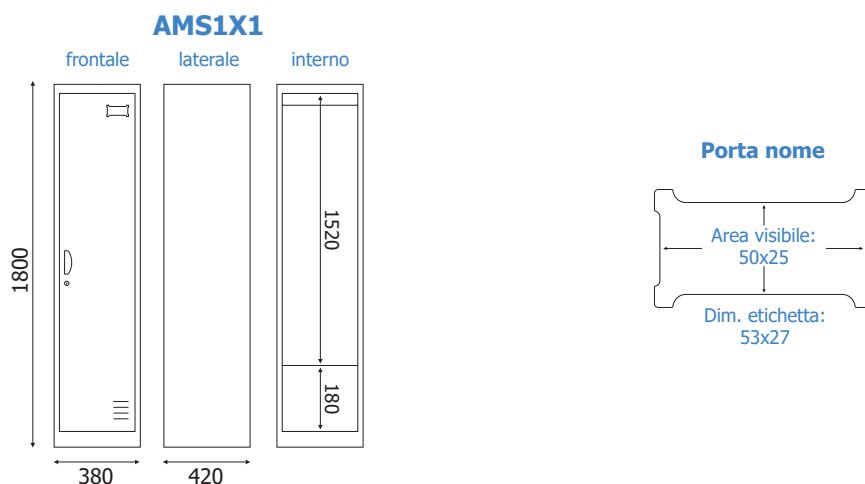

AMS1X1-2X1-3X1 Armadietti Spogliatoio

SCHEMA TECNICA

AMS1X1

AMS2X1

AMS3X1

STRUTTURA

MATERIALE: metallo

INDOOR

SISTEMA DI CHIUSURA

ANTE:

FINITURA: grigio

FINITURA: arancione

FINITURA: blu

FINITURA: giallo

FINITURA: verde

Armadietti spogliatoio in metallo verniciato. Struttura altezza 1800mm in metallo verniciato grigio con rialzo inferiore. Ante in metallo verniciato disponibili in 5 colori, dotate di maniglie, feritoie di areazione, alloggio per porta nome ad incastro e serratura con chiavi in dotazione. Forniti smontati con imballo Flat e facilmente assemblabili. Disponibili con 1, 2 o 3 ante.

Ogni anta include: asta appendiabiti, ripiano inferiore e specchio.

AMS1X1-2X1-3X1

Armadietti Spogliatoio

SCHEDA TECNICA

DIMENSIONI PRODOTTO (mm)

Codice	Ante	Fin. ante	Dim. est. (LxHxP)	Dim. anta (HxL)	Dim. interna (HxLxP)	Cod. EAN
AMS1X1/GR	1	grigio	380x1800x420	1699x332	1699x332x420	8058956458149
AMS1X1/B	1	blu	380x1800x420	1699x332	1699x332x420	8058956458248
AMS1X1/AR	1	arancione	380x1800x420	1699x332	1699x332x420	8058956458347
AMS1X1/GI	1	giallo	380x1800x420	1699x332	1699x332x420	8058956458446
AMS1X1/V	1	verde	380x1800x420	1699x332	1699x332x420	8058956458514

DIMENSIONI PRODOTTO (mm)

Codice	Ante	Fin. ante	Dim. est. (LxHxP)	Dim. anta (HxL)	Dim. interna (HxLxP)	Cod. EAN
AMS2X1/GR	2	grigio	850x1800x420	1699x389	1699x389x420	8058956458163
AMS2X1/B	2	blu	850x1800x420	1699x389	1699x389x420	8058956458262
AMS2X1/AR	2	arancione	850x1800x420	1699x389	1699x389x420	8058956458361
AMS2X1/GI	2	giallo	850x1800x420	1699x389	1699x389x420	8058956458460
AMS2X1/V	2	verde	850x1800x420	1699x389	1699x389x420	8058956458538