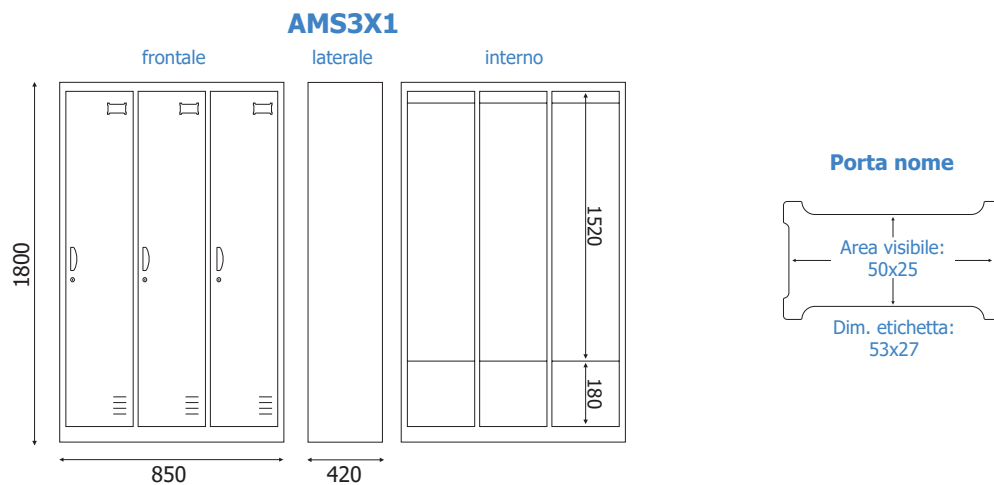

SISTEMA DI CHIUSURA

ANTE:

FINITURA: grigio

FINITURA: arancione

FINITURA: blu

FINITURA: giallo

FINITURA: verde

Armadietti spogliatoio in metallo verniciato. Struttura altezza 1800mm in metallo verniciato grigio con rialzo inferiore. Ante in metallo verniciato disponibili in 5 colori, dotate di maniglie, feritoie di areazione, alloggio per porta nome ad incastro e serratura con chiavi in dotazione. Forniti smontati con imballo Flat e facilmente assemblabili. Disponibili con 1, 2 o 3 ante.

Ogni anta include: asta appendiabiti, ripiano inferiore e specchio.

AMS1X1-2X1-3X1

Armadietti Spogliatoio

SCHEDA TECNICA

DIMENSIONI PRODOTTO (mm)

Codice	Ante	Fin. ante	Dim. est. (LxHxP)	Dim. anta (HxL)	Dim. interna (HxLxP)	Cod. EAN
AMS1X1/GR	1	grigio	380x1800x420	1699x332	1699x332x420	8058956458149
AMS1X1/B	1	blu	380x1800x420	1699x332	1699x332x420	8058956458248
AMS1X1/AR	1	arancione	380x1800x420	1699x332	1699x332x420	8058956458347
AMS1X1/GI	1	giallo	380x1800x420	1699x332	1699x332x420	8058956458446
AMS1X1/V	1	verde	380x1800x420	1699x332	1699x332x420	8058956458514

DIMENSIONI PRODOTTO (mm)

Codice	Ante	Fin. ante	Dim. est. (LxHxP)	Dim. anta (HxL)	Dim. interna (HxLxP)	Cod. EAN
AMS2X1/GR	2	grigio	850x1800x420	1699x389	1699x389x420	8058956458163
AMS2X1/B	2	blu	850x1800x420	1699x389	1699x389x420	8058956458262
AMS2X1/AR	2	arancione	850x1800x420	1699x389	1699x389x420	8058956458361
AMS2X1/GI	2	giallo	850x1800x420	1699x389	1699x389x420	8058956458460
AMS2X1/V	2	verde	850x1800x420	1699x389	1699x389x420	8058956458538

DIMENSIONI PRODOTTO (mm)

Codice	Ante	Fin. ante	Dim. est. (LxHxP)	Dim. anta (HxL)	Dim. interna (HxLxP)	Cod. EAN
AMS3X1/GR	3	grigio	850x1800x420	1699x754	1699x754x420	8058956458170
AMS3X1/B	3	blu	850x1800x420	1699x754	1699x754x420	8058956458279
AMS3X1/AR	3	arancione	850x1800x420	1699x754	1699x754x420	8058956458378
AMS3X1/GI	3	giallo	850x1800x420	1699x754	1699x754x420	8058956458477
AMS3X1/V	3	verde	850x1800x420	1699x754	1699x754x420	8058956458545