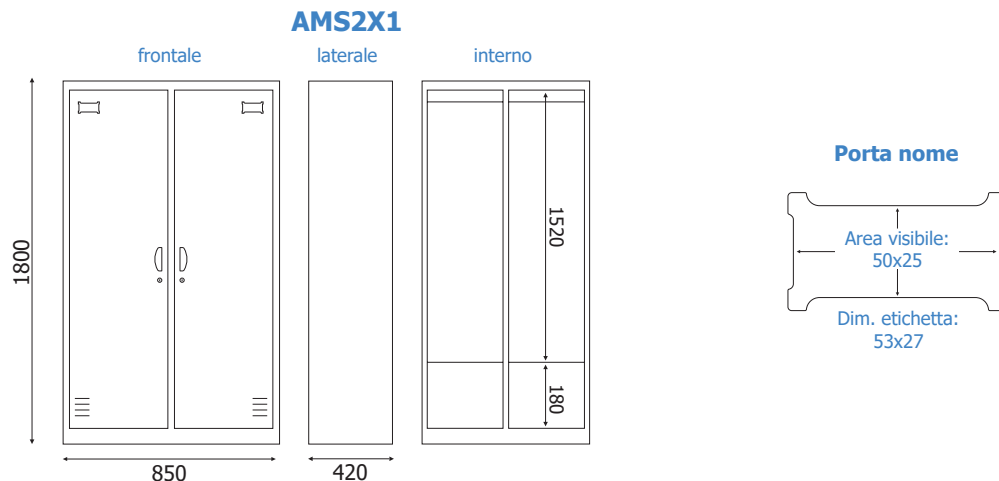

SISTEMA DI CHIUSURA

ANTE:

FINITURA: grigio

FINITURA: arancione

FINITURA: blu

FINITURA: giallo

FINITURA: verde

Armadietti spogliatoio in metallo verniciato. Struttura altezza 1800mm in metallo verniciato grigio con rialzo inferiore. Ante in metallo verniciato disponibili in 5 colori, dotate di maniglie, feritoie di areazione, alloggio per porta nome ad incastro e serratura con chiavi in dotazione. Forniti smontati con imballo Flat e facilmente assemblabili. Disponibili con 1, 2 o 3 ante.

Ogni anta include: asta appendiabiti, ripiano inferiore e specchio.

AMS1X1-2X1-3X1

Armadietti Spogliatoio

SCHEDA TECNICA

DIMENSIONI PRODOTTO (mm)

Codice	Ante	Fin. ante	Dim. est. (LxHxP)	Dim. anta (HxL)	Dim. interna (HxLxP)	Cod. EAN
AMS1X1/GR	1	grigio	380x1800x420	1699x332	1699x332x420	8058956458149
AMS1X1/B	1	blu	380x1800x420	1699x332	1699x332x420	8058956458248
AMS1X1/AR	1	arancione	380x1800x420	1699x332	1699x332x420	8058956458347
AMS1X1/GI	1	giallo	380x1800x420	1699x332	1699x332x420	8058956458446
AMS1X1/V	1	verde	380x1800x420	1699x332	1699x332x420	8058956458514

DIMENSIONI PRODOTTO (mm)

Codice	Ante	Fin. ante	Dim. est. (LxHxP)	Dim. anta (HxL)	Dim. interna (HxLxP)	Cod. EAN
AMS2X1/GR	2	grigio	850x1800x420	1699x389	1699x389x420	8058956458163
AMS2X1/B	2	blu	850x1800x420	1699x389	1699x389x420	8058956458262
AMS2X1/AR	2	arancione	850x1800x420	1699x389	1699x389x420	8058956458361
AMS2X1/GI	2	giallo	850x1800x420	1699x389	1699x389x420	8058956458460
AMS2X1/V	2	verde	850x1800x420	1699x389	1699x389x420	8058956458538

DIMENSIONI PRODOTTO (mm)

Codice	Ante	Fin. ante	Dim. est. (LxHxP)	Dim. anta (HxL)	Dim. interna (HxLxP)	Cod. EAN
AMS3X1/GR	3	grigio	850x1800x420	1699x754	1699x754x420	8058956458170
AMS3X1/B	3	blu	850x1800x420	1699x754	1699x754x420	8058956458279
AMS3X1/AR	3	arancione	850x1800x420	1699x754	1699x754x420	8058956458378
AMS3X1/GI	3	giallo	850x1800x420	1699x754	1699x754x420	8058956458477
AMS3X1/V	3	verde	850x1800x420	1699x754	1699x754x420	8058956458545