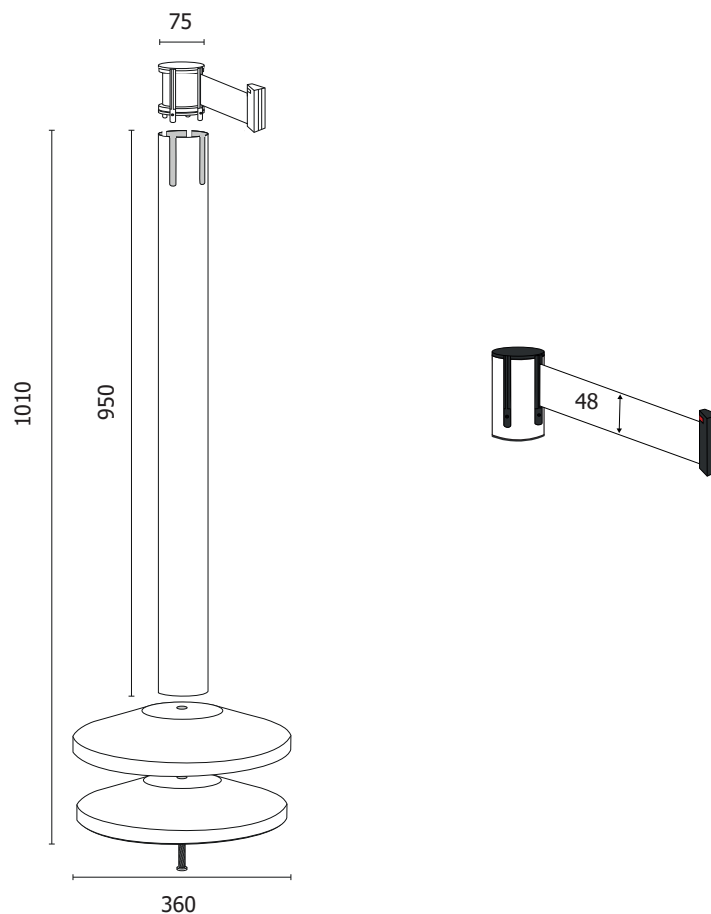

### STRUTTURA

-  MATERIALE: metallo
-  FINITURA: nero opaco
-  INDOOR/OUTDOOR
-  PESO: 10 kg

### NASTRO

-  MATERIALE: polipropilene
-  COLORE: rosso
-  COLORE: blu
-  COLORE: nero
-  COLORE: bianco/rosso
-  COLORE: nero/giallo

Colonnine tendinastro con finitura nero opaco. Nastro in polipropilene retrattile con sistema autofrenante lunghezza 5 mt con clip di sicurezza finale. Personalizzabile da entrambi i lati con logo ad 1 o più colori. Peso totale kg 10. Anello antiruggine in ABS nero per utilizzo interno ed esterno.

### DIMENSIONI PRODOTTO (mm)

Codice	Finitura colonnina	Colore nastro	Dim. ØxH	L nastro	Cod. EAN
<b>STOP580/R</b>	nero opaco	rosso	360x1010	5 metri	0768855778504
<b>STOP580/B</b>	nero opaco	blu	360x1010	5 metri	0768855778481
<b>STOP580/N</b>	nero opaco	nero	360x1010	5 metri	0768855778498
<b>STOP580/BR</b>	nero opaco	bianco-rosso	360x1010	5 metri	8058956457050
<b>STOP580/GN</b>	nero opaco	giallo-nero	360x1010	5 metri	8058956457067

### MISURE IMBALLO (mm/kg)

Codice	n. art. per imballo	Dim. imballo	Peso art.	Peso art. e imballo
<b>STOP580/R</b>	2	390x1020x150	10,00	22,00
<b>STOP580/B</b>	2	390x1020x150	10,00	22,00
<b>STOP580/N</b>	2	390x1020x150	10,00	22,00
<b>STOP580/BR</b>	2	390x1020x150	10,00	22,00
<b>STOP580/GN</b>	2	390x1020x150	10,00	22,00