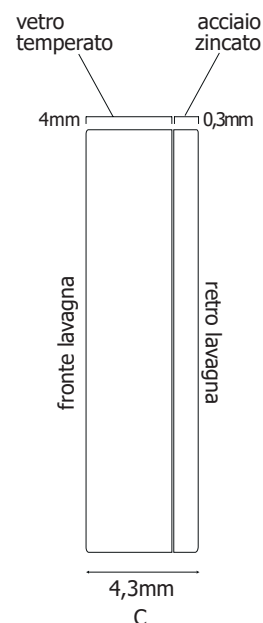

Vista laterale