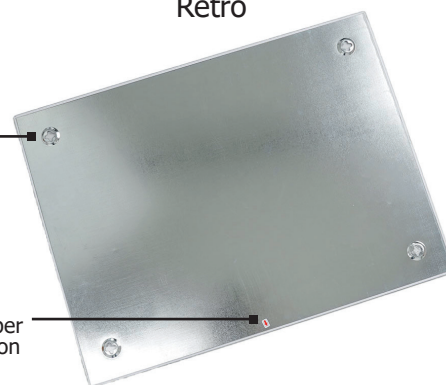

## SUPERFICIE

-  **MATERIALE SUPERFICIE:** vetro temperato
-  **FINITURA SUPERFICIE:** bianco
-  **MAGNETICA**
-  **SCRIVIBILE**

Lavagna da parete in vetro temperato senza bordi con retro in acciaio zincato per renderla magnetica, fissaggio a muro tramite kit di viti e tasselli. Superficie in vetro temperato bianco scrivibile e magnetica, facile da pulire e a prova di graffi. Posizionabile sia in orizzontale che in verticale.

#### Vista laterale

#### Retro

Agganci fissaggio  
a parete con viti  
in dotazione

indicazione di  
orientamento per  
allineamento con  
dima