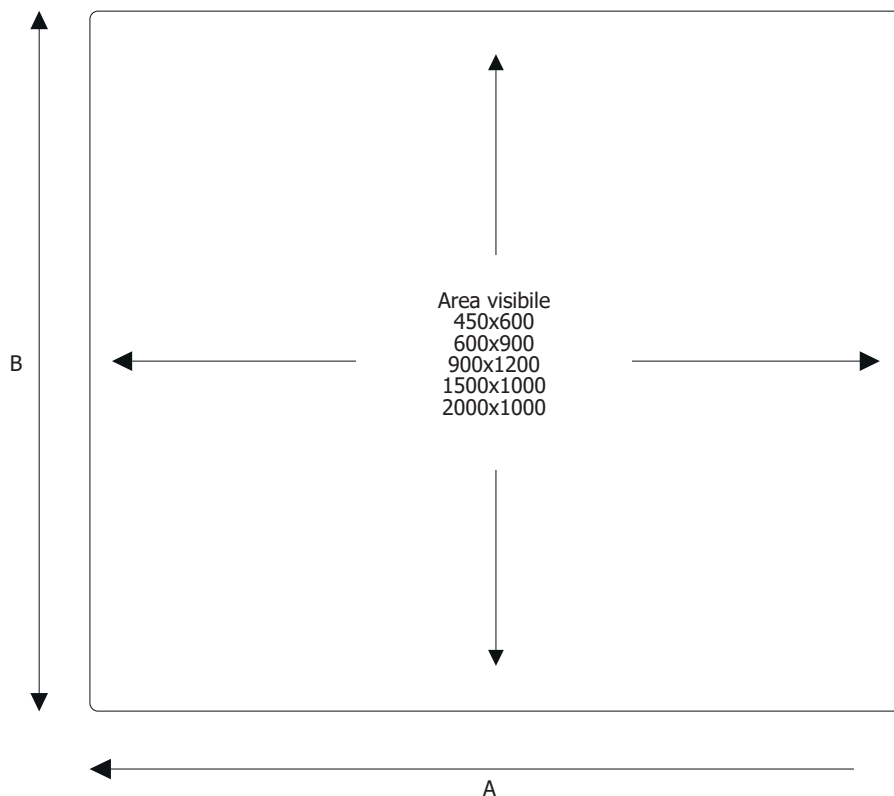

GBOARD

Lavagne

SCHEDA TECNICA