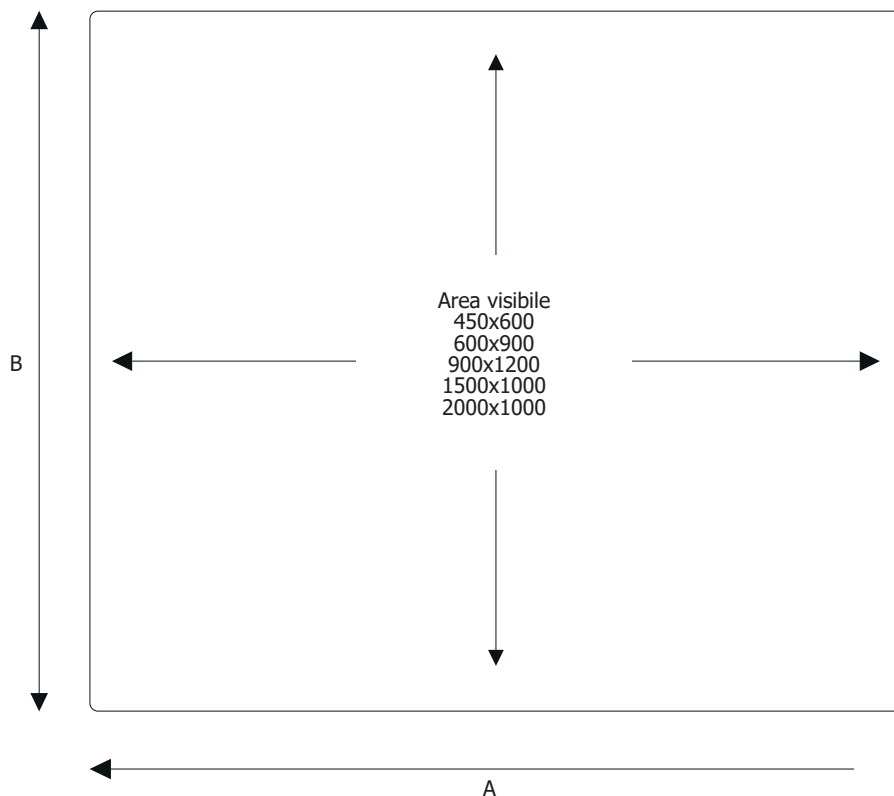

STRUTTURA

-  MATERIALE: acciaio zincato
-  INDOOR
-  ORIENTABILE
-  FISSAGGIO A PARETE

SUPERFICIE

-  MATERIALE SUPERFICIE: vetro temperato
-  FINITURA SUPERFICIE: bianco
-  MAGNETICA
-  SCRIVIBILE

Lavagna da parete in vetro temperato senza bordi con retro in acciaio zincato per renderla magnetica, fissaggio a muro tramite kit di viti e tasselli. Superficie in vetro temperato bianco scrivibile e magnetica, facile da pulire e a prova di graffi. Posizionabile sia in orizzontale che in verticale.

GBOARD

Lavagne

SCHEDA TECNICA

Agganci fissaggio
a parete con viti
in dotazione

indicazione di
orientamento per
allineamento con
dima

DIMENSIONI PRODOTTO (mm)

Codice	Area visibile	Dim. esterna (AxBxC)	Cod. EAN
GBOARD45x60	450x600	600x450x4,3	8058956456701
GBOARD60x90	600x900	900x600x4,3	8058956456718
GBOARD90x120	900x1200	1200x900x4,3	8058956456725
GBOARD150x100	1500x1000	1500x1000x4,3	8058956456732
GBOARD200x100	2000x1000	2000x1000x4,3	8058956456749

MISURE IMBALLO (mm/kg)

Codice	Dim. imballo	Peso art.	Peso art. e imballo
GBOARD45x60	530x680x45	3,2	4
GBOARD60x90	680x980x45	6	6,8
GBOARD90x120	980x1280x45	9	10
GBOARD150x100	1580x1080x45	13	14,1
GBOARD200x100	2080x1080x45	15	16,3