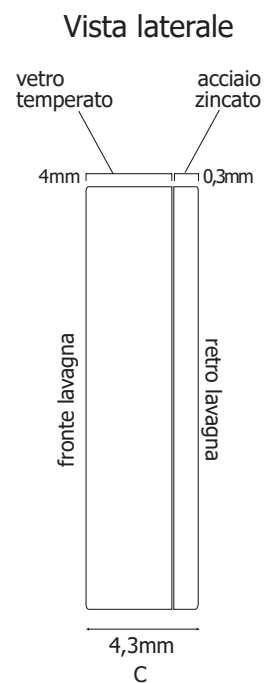

STRUTTURA

-  MATERIALE: acciaio zincato
-  INDOOR
-  ORIENTABILE
-  FISSAGGIO A PARETE

SUPERFICIE

-  MATERIALE SUPERFICIE: vetro temperato
-  FINITURA SUPERFICIE: bianco
-  MAGNETICA
-  SCRIVIBILE

Lavagna da parete in vetro temperato senza bordi con retro in acciaio zincato per renderla magnetica, fissaggio a muro tramite kit di viti e tasselli. Superficie in vetro temperato bianco scrivibile e magnetica, facile da pulire e a prova di graffi. Posizionabile sia in orizzontale che in verticale.

GBOARD

Lavagne

SCHEDA TECNICA

Agganci fissaggio
a parete con viti
in dotazione

indicazione di
orientamento per
allineamento con
dima

DIMENSIONI PRODOTTO (mm)

Codice	Area visibile	Dim. esterna (AxBxC)	Cod. EAN
GBOARD45x60	450x600	600x450x4,3	8058956456701
GBOARD60x90	600x900	900x600x4,3	8058956456718
GBOARD90x120	900x1200	1200x900x4,3	8058956456725
GBOARD150x100	1500x1000	1500x1000x4,3	8058956456732
GBOARD200x100	2000x1000	2000x1000x4,3	8058956456749

MISURE IMBALLO (mm/kg)

Codice	Dim. imballo	Peso art.	Peso art. e imballo
GBOARD45x60	530x680x45	3,2	4
GBOARD60x90	680x980x45	6	6,8
GBOARD90x120	980x1280x45	9	10
GBOARD150x100	1580x1080x45	13	14,1
GBOARD200x100	2080x1080x45	15	16,3