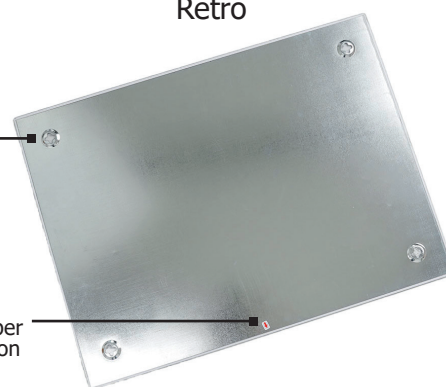

STRUTTURA

-  MATERIALE: acciaio zincato
-  INDOOR
-  ORIENTABILE
-  FISSAGGIO A PARETE

SUPERFICIE

-  MATERIALE SUPERFICIE: vetro temperato
-  FINITURA SUPERFICIE: bianco
-  MAGNETICA
-  SCRIVIBILE

Lavagna da parete in vetro temperato senza bordi con retro in acciaio zincato per renderla magnetica, fissaggio a muro tramite kit di viti e tasselli. Superficie in vetro temperato bianco scrivibile e magnetica, facile da pulire e a prova di graffi. Posizionabile sia in orizzontale che in verticale.

GBOARD

Lavagne

SCHEDA TECNICA

Agganci fissaggio
a parete con viti
in dotazione

indicazione di
orientamento per
allineamento con
dima

DIMENSIONI PRODOTTO (mm)

Codice	Area visibile	Dim. esterna (AxBxC)	Cod. EAN
GBOARD45x60	450x600	600x450x4,3	8058956456701
GBOARD60x90	600x900	900x600x4,3	8058956456718
GBOARD90x120	900x1200	1200x900x4,3	8058956456725
GBOARD150x100	1500x1000	1500x1000x4,3	8058956456732
GBOARD200x100	2000x1000	2000x1000x4,3	8058956456749