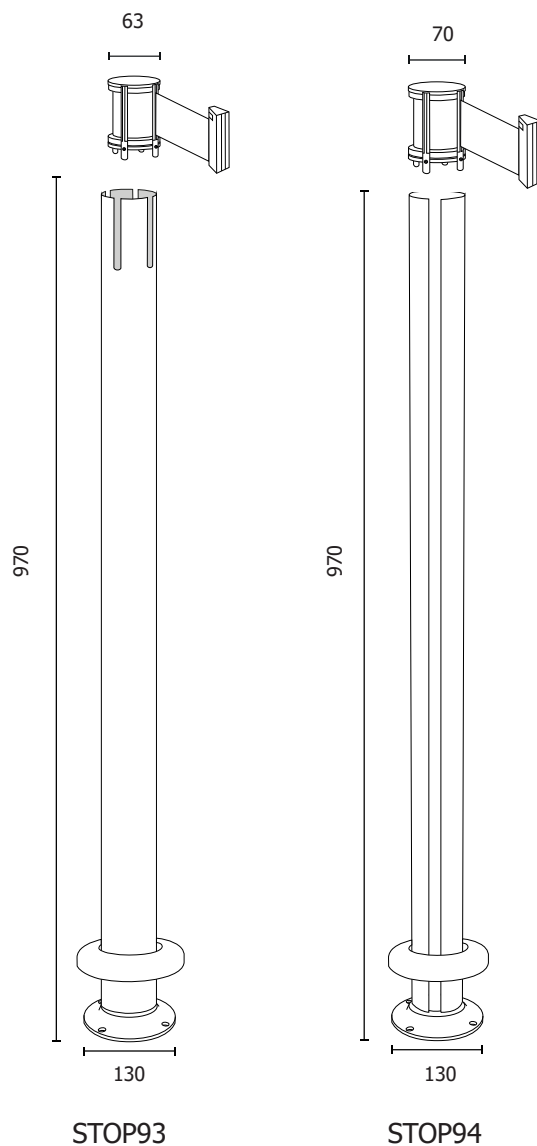

MATERIALE: metallo

FINITURA: nero opaco

OUTDOOR

PESO: 5 kg

FISSAGGIO A TERRA

GRAFICA

MONOFACCIALE/BIFACCIALE

PERSONALIZZAZIONE: nastro

COLORE: arancione

COLORE: bianco/rosso

COLORE: nero/giallo

COLORE: grigio

NASTRO STOP94

MATERIALE: polipropilene

COLORE: nero

Colonnina tendinastro da esterno con base tassellabile, in metallo con finitura nero opaco. Disponibile in due modelli: con nastro in varie colorazioni, lunghezza 3 mt e clip di sicurezza (STOP93), oppure con aggiunta di traversa in alluminio lunghezza 1,5 mt, con nastro nero (STOP94). Adatte per uso esterno. Taselli inclusi.

STOP93-94-94TR

Colonnine segnapercorso

SCHEDA TECNICA

STOP93

STOP94

DIMENSIONI PRODOTTO (mm)

Codice	Finitura montante	Traversa L	Nastro LxH	Dim. ØxH	Cod. EAN
STOP93	nero opaco	-	3 m x48	130x970	0755899261819
STOP94	nero opaco	1500	3,5 m x48	130x970	0755899261826
STOP94/TR	traversa in alluminio finitura nero L 1,5 metri			1500x60	0768855780064

DIMENSIONI IMBALLO (mm/kg)

Codice	n. art. per imballo	Dim. imballo	peso art. e imballo
STOP93	2	1000x300x200	10
STOP94	2 colonne + 2 traversa	2500x400x300	20
STOP94/TR	1	1500x100x100	5