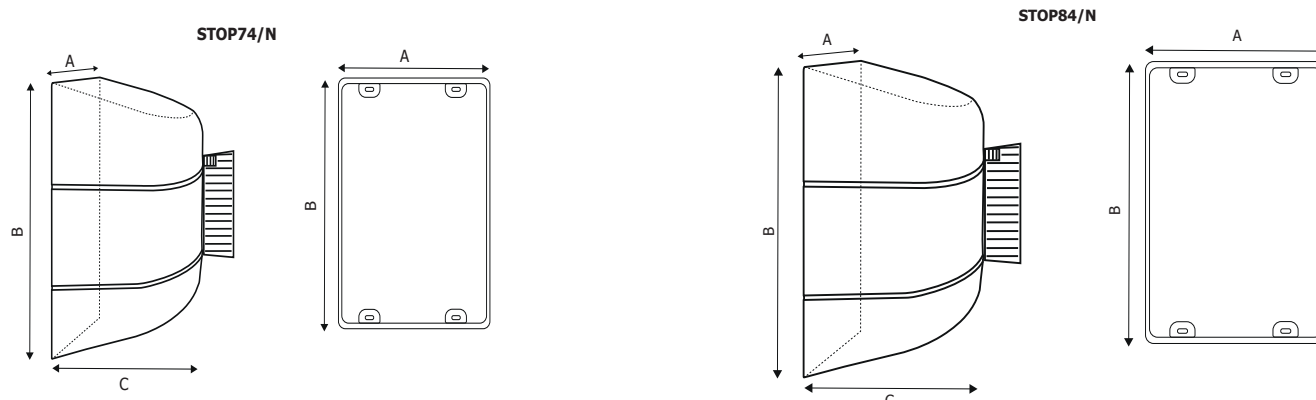

FINITURA: nero opaco

INDOOR

GRAFICA

MONOFACCIALE/BIFACCIALE

PERSONALIZZAZIONE: nastro

NASTRO 5/10 metri

MATERIALE: polipropilene

COLORE: rosso

COLORE: blu

COLORE: nero

COLORE: bianco/rosso

COLORE: nero/giallo

Attacco a muro in ABS nero opaco con nastro retrattile da 5 metri o da 10 metri. Agganciabile a tutti i tipi di colonnina e alla clip a muro STOP60.

STOP74-84

Colonnine segnapercorso

SCHEDA TECNICA

DIMENSIONI PRODOTTO (mm)

Codice	Dim. AxBxC	Lunghezza nastro	Colore nastro	Cod. EAN
STOP74/N	95x145x92	5 metri	nero	0755899261895
STOP74/R	95x145x92	5 metri	rosso	0768855778702
STOP74/B	95x145x92	5 metri	blu	0768855778696
STOP74/BR	95x145x92	5 metri	bianco/rosso	0768855778719
STOP74/GN	95x145x92	5 metri	giallo/nero	0768855778726
STOP84/N	118x168x115	10 metri	nero	0755899261901
STOP84/R	118x168x115	10 metri	rosso	0768855778740
STOP84/B	118x168x115	10 metri	blu	0768855778733
STOP84/BR	118x168x115	10 metri	bianco/rosso	0768855778757
STOP84/GN	118x168x115	10 metri	giallo/nero	0768855778764
STOP60	Clip ricevente a muro in ABS nero - 15x100			0755899243204

MISURE IMBALLO (mm/kg)

Codice	n. art. per imballo	Dim. imballo	peso art. e imballo
STOP74/N	1	25 X 21 X 22	1
STOP74/R	1	25 X 21 X 22	1
STOP74/B	1	25 X 21 X 22	1
STOP74/BR	1	25 X 21 X 22	1
STOP74/GN	1	25 X 21 X 22	1
STOP84/N	1	25 X 21 X 22	1
STOP84/R	1	25 X 21 X 22	1
STOP84/B	1	25 X 21 X 22	1
STOP84/BR	1	25 X 21 X 22	1
STOP84/GN	1	25 X 21 X 22	1
STOP60	1	100 x 100 x 30	Busta