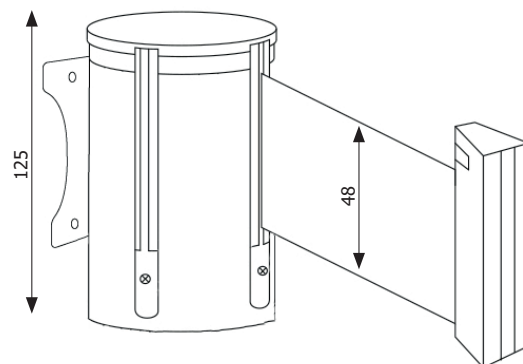

Attacco a muro con nastro retrattile da 3 mt (blu, nero, rosso, verde, bianco, arancio, giallo, grigio, bianco e rosso, giallo e nero). Disponibile con finitura nero opaco e acciaio lucido. Agganciabile a tutte le tipologie di colonnine con nastro (ad eccezione di STOP800 e STOP94), alla clip a muro STOP60 e al kit antipanico STOP50.

STOP54-54X

Colonnine segnapercorso

SCHEDA TECNICA

DIMENSIONI PRODOTTO STOP54 (mm)

Codice	Dim. ØxH	Lunghezza nastro	Colore nastro	Cod. EAN
STOP54/B	60x125	3 metri	blu	0755899243129
STOP54/N	60x125	3 metri	nero	0755899243136
STOP54/R	60x125	3 metri	rosso	0755899243143
STOP54/V	60x125	3 metri	verde	0755899243150
STOP54/BI	60x125	3 metri	bianco	0755899243181
STOP54/GI	60x125	3 metri	giallo	0755899261871
STOP54/BR	60x125	3 metri	bianco e rosso	0755899249152
STOP54/GN	60x125	3 metri	giallo e nero	0755899249145
STOP54/AR	60x125	3 metri	arancio	0755899261864
STOP54/GR	60x125	3 metri	grigio	0768855795761

DIMENSIONI PRODOTTO STOP54X (mm)

Codice	Dim. ØxH	Lunghezza nastro	Colore nastro	Cod. EAN
STOP54X/B	60x125	3 metri	blu	0768855785861
STOP54X/N	60x125	3 metri	nero	0768855785878
STOP54X/R	60x125	3 metri	rosso	0768855785885
STOP54X/V	60x125	3 metri	verde	0768855785892
STOP54X/BI	60x125	3 metri	bianco	0768855785908
STOP54X/GI	60x125	3 metri	giallo	0768855785946
STOP54X/BR	60x125	3 metri	bianco e rosso	0768855785915
STOP54X/GN	60x125	3 metri	giallo e nero	0768855785922
STOP54X/AR	60x125	3 metri	arancio	0768855785939
STOP54X/GR	60x125	3 metri	grigio	0768855795778