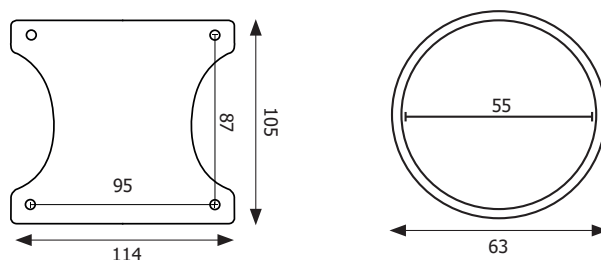

 INDOOR

GRAFICA

 MONOFACCIALE/BIFACCIALE

 PERSONALIZZAZIONE: nastro

NASTRO 3 metri

 MATERIALE: polipropilene

 COLORE: rosso

 COLORE: blu

STOP54-54X

Colonnine segnapercorso

SCHEDA TECNICA

DIMENSIONI PRODOTTO STOP54 (mm)

Codice	Dim. ØxH	Lunghezza nastro	Colore nastro	Cod. EAN
STOP54/B	60x125	3 metri	blu	0755899243129
STOP54/N	60x125	3 metri	nero	0755899243136
STOP54/R	60x125	3 metri	rosso	0755899243143
STOP54/V	60x125	3 metri	verde	0755899243150
STOP54/BI	60x125	3 metri	bianco	0755899243181
STOP54/GI	60x125	3 metri	giallo	0755899261871
STOP54/BR	60x125	3 metri	bianco e rosso	0755899249152
STOP54/GN	60x125	3 metri	giallo e nero	0755899249145
STOP54/AR	60x125	3 metri	arancio	0755899261864
STOP54/GR	60x125	3 metri	grigio	0768855795761

DIMENSIONI PRODOTTO STOP54X (mm)

Codice	Dim. ØxH	Lunghezza nastro	Colore nastro	Cod. EAN
STOP54X/B	60x125	3 metri	blu	0768855785861
STOP54X/N	60x125	3 metri	nero	0768855785878
STOP54X/R	60x125	3 metri	rosso	0768855785885
STOP54X/V	60x125	3 metri	verde	0768855785892
STOP54X/BI	60x125	3 metri	bianco	0768855785908
STOP54X/GI	60x125	3 metri	giallo	0768855785946
STOP54X/BR	60x125	3 metri	bianco e rosso	0768855785915
STOP54X/GN	60x125	3 metri	giallo e nero	0768855785922
STOP54X/AR	60x125	3 metri	arancio	0768855785939
STOP54X/GR	60x125	3 metri	grigio	0768855795778

STOP54-54X
Colonnine segnapercorso
SCHEDA TECNICA
DIMENSIONI IMBALLO STOP54 (mm/kg)

Codice	n. art. per imballo	Dim. imballo	peso art. e imballo
STOP54/B	1	114x125x63	1
STOP54/N	1	114x125x63	1
STOP54/R	1	114x125x63	1
STOP54/V	1	114x125x63	1
STOP54/BI	1	114x125x63	1
STOP54/GI	1	114x125x63	1
STOP54/BR	1	114x125x63	1
STOP54/GN	1	114x125x63	1
STOP54/AR	1	114x125x63	1