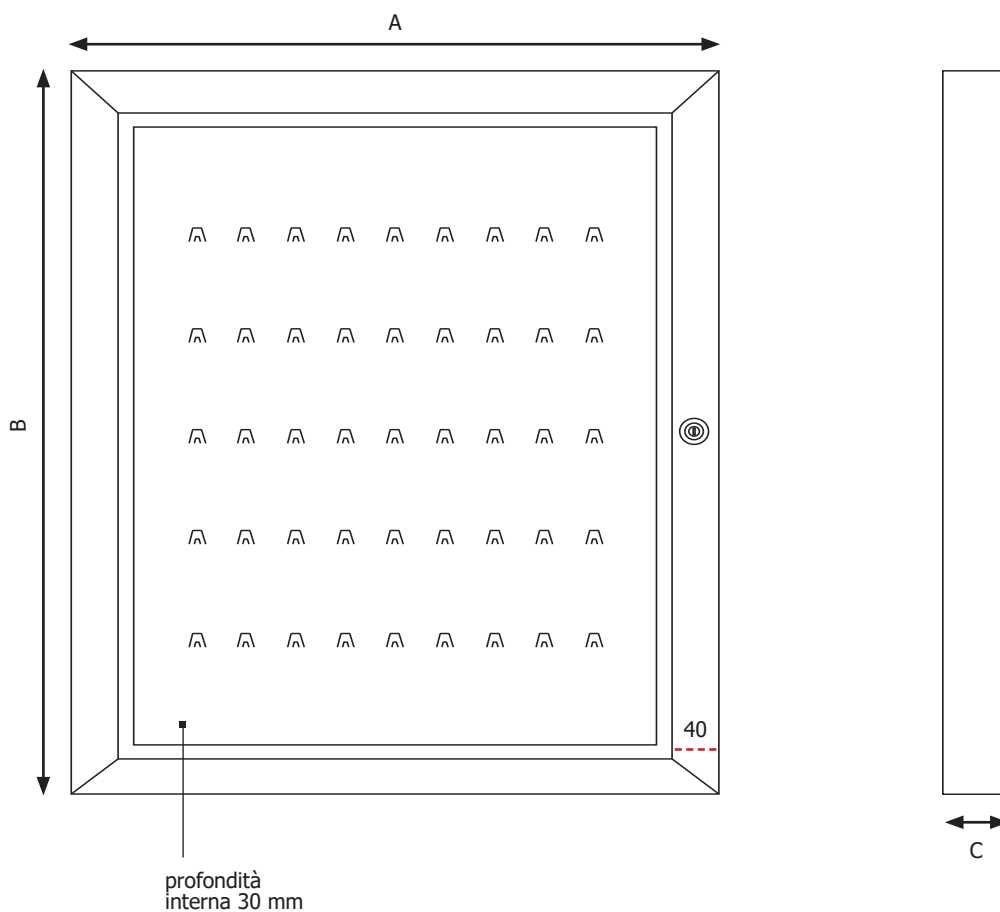

PNK-KB45-90-120-150-180

Bacheche

SCHEDA TECNICA

DIMENSIONI PRODOTTO (mm)

Codice	Dim. esterna (AxBxC)	Profondità interna	Posti per chiavi	Cod. EAN
PNK-KB45	434x548x45	30	45	0768855793460
PNK-KB90	750x590x45	30	90	0768855793477
PNK-KB120	645x867x45	30	120	0768855793484
PNK-KB150	645x1040x45	30	150	0768855793491
PNK-KB180	750x1040x45	30	180	0768855793507