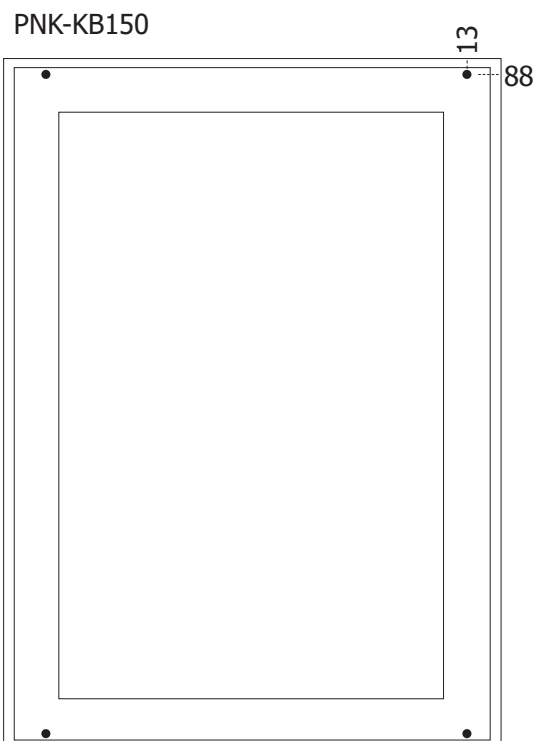

PNK-KB45-90-120-150-180

Bacheche

SCHEDA TECNICA

VISTA RETRO

MISURE IMBALLO (mm/kg)

Codice	Dim. imballo	Peso art.	Peso art. e imballo
PNK-KB45	500x610x100	3	4
PNK-KB90	810x660x100	5	6
PNK-KB120	700x920x100	6,1	7,6
PNK-KB150	720x1100x100	7,3	9
PNK-KB180	810x1100x100	8,3	10,2