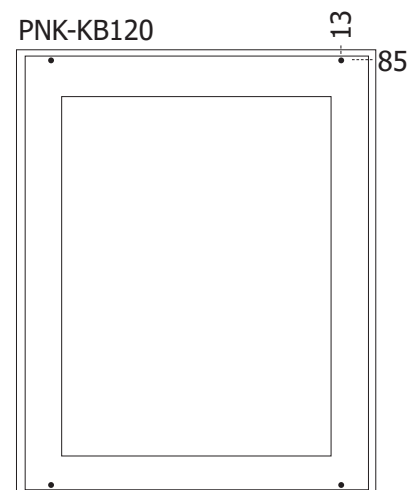

PNK-KB45-90-120-150-180

Bacheche

SCHEDA TECNICA

VISTA RETRO

MISURE IMBALLO (mm/kg)

Codice	Dim. imballo	Peso art.	Peso art. e imballo
PNK-KB45	500x610x100	3	4
PNK-KB90	810x660x100	5	6
PNK-KB120	700x920x100	6,1	7,6
PNK-KB150	720x1100x100	7,3	9
PNK-KB180	810x1100x100	8,3	10,2