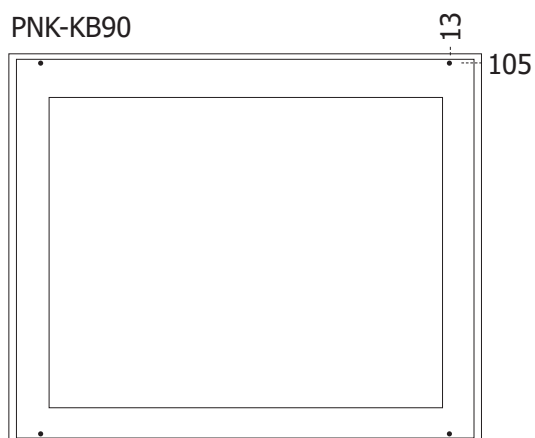

PNK-KB45-90-120-150-180

Bacheche

SCHEDA TECNICA

VISTA RETRO

MISURE IMBALLO (mm/kg)

Codice	Dim. imballo	Peso art.	Peso art. e imballo
PNK-KB45	500x610x100	3	4
PNK-KB90	810x660x100	5	6
PNK-KB120	700x920x100	6,1	7,6
PNK-KB150	720x1100x100	7,3	9
PNK-KB180	810x1100x100	8,3	10,2