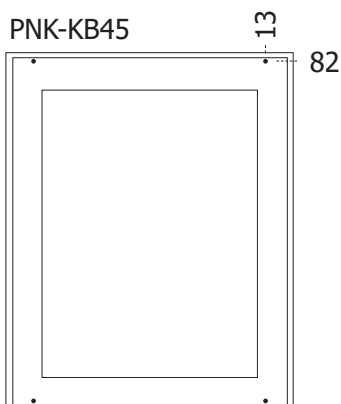

PNK-KB45-90-120-150-180

Bacheche

SCHEDA TECNICA

VISTA RETRO

MISURE IMBALLO (mm/kg)

Codice	Dim. imballo	Peso art.	Peso art. e imballo
PNK-KB45	500x610x100	3	4
PNK-KB90	810x660x100	5	6
PNK-KB120	700x920x100	6,1	7,6
PNK-KB150	720x1100x100	7,3	9
PNK-KB180	810x1100x100	8,3	10,2