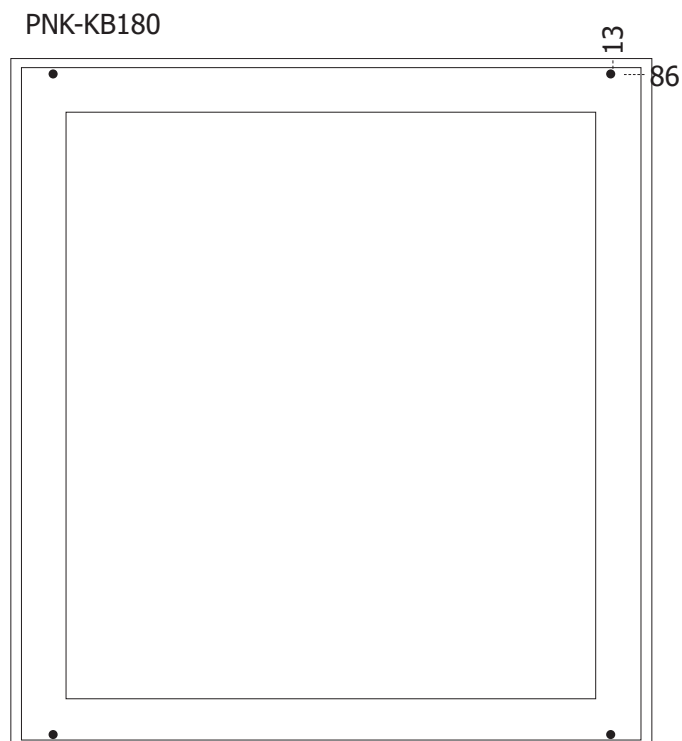

PNK-KB45-90-120-150-180

Bacheche

SCHEDA TECNICA

VISTA RETRO

MISURE IMBALLO (mm/kg)

Codice	Dim. imballo	Peso art.	Peso art. e imballo
PNK-KB45	500x610x100	3	4
PNK-KB90	810x660x100	5	6
PNK-KB120	700x920x100	6,1	7,6
PNK-KB150	720x1100x100	7,3	9
PNK-KB180	810x1100x100	8,3	10,2