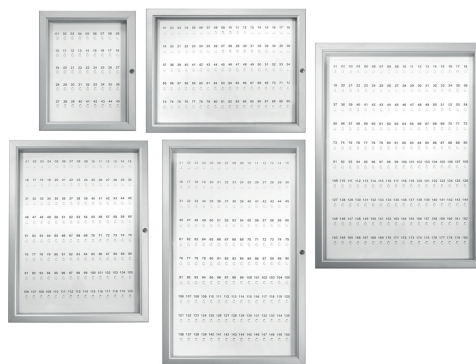

# PNK-KB45-90-120-150-180

## Bacheche

### STRUTTURA

MATERIALE PROFILI: alluminio

FINITURA PROFILI: anodizzato silver

MATERIALE ANTA: metacrilato

FINITURA ANTA: trasparente

INDOOR

SERRATURA

FISSAGGIO A PARETE

### SUPERFICIE

MATERIALE: acciaio laccato

FINITURA: bianco

CAPACITÀ: 45/90/120/150/180 posti

Bachecca porta chiavi con profili in alluminio anodizzato silver. Anta in metacrilato con apertura a libro di 90° e chiusura con serratura. Superficie in acciaio laccato bianco con ganci numerati, disponibile in 5 formati: 45, 90, 120, 150, 180 posti.