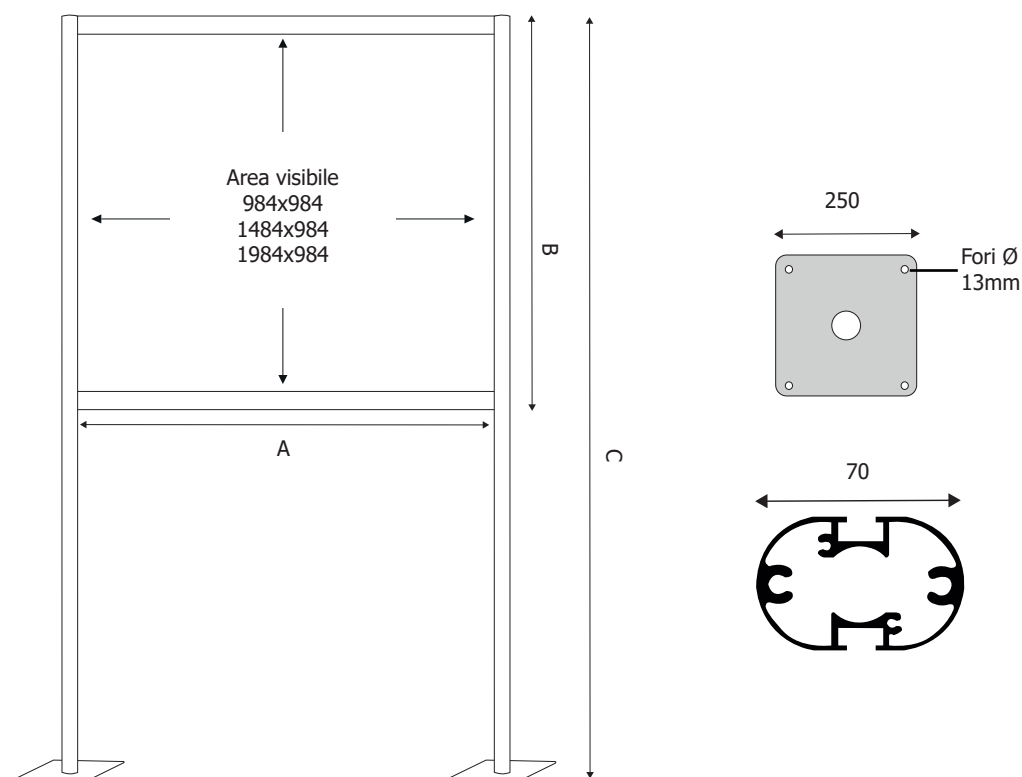

STRUTTURA

-  MATERIALE: alluminio
-  FINITURA: silver
-  OUTDOOR
-  FISSAGGIO A TERRA

SUPERFICIE

-  MATERIALE: lamiera/forex
-  FINITURA: bianco

GRAFICA

-  GRAFICA ADESIVA
-  MONOFACCIALE
-  BIFACCIALE

Pannelli informativi per esterni, mono o bifacciali. Montanti in alluminio anodizzato colore silver con tappi di chiusura superiore. Base predisposta per il fissaggio a terra, dimensioni 250 x 250 mm. Fondo in lamiera bianca 10/10, interno in forex da 5 mm. Traverse orizzontali in alluminio. Altezza massima 2000 mm.

DIMENSIONI PRODOTTO (mm)

Codice	Dim. (AxB)	Area visibile (AxB)	H montante (C)	Cod. EAN
PAN01	1000x1000	984x984	2000	0755899241231
PAN02	1500x1000	1484x984	2000	0755899241248
PAN03	2000x1000	1984x984	2000	0755899241255