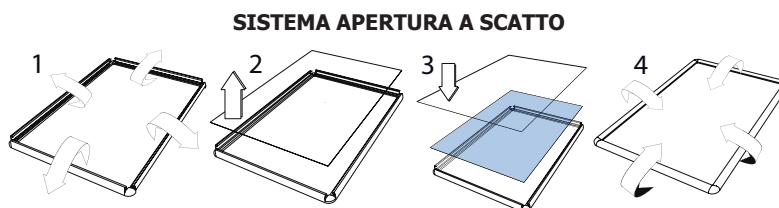

CRLG41-42 Espositori a cavaletto

SCHEDA TECNICA

STRUTTURA

MATERIALE MONTANTE: metallo

FINITURA MONTANTE: nero opaco

MATERIALE BASE: metallo

FINITURA BASE: nero opaco

INDOOR

ORIENTABILE

GRAFICA

GRAFICA INTERCAMBIABILE

MONOFACCIALE

Espositore a lettura da terra con cornice a scatto orientabile in verticale od orizzontale in metallo finitura nero opaco con angoli vivi, disponibile in 2 formati A4 (CRLG41) e A3 (CRLG42). Montante regolabile in altezza verniciato nero opaco, base tonda in metallo verniciata nero opaco.

CRLG41-42

Espositori a cavaletto

SCHEDA TECNICA

*Misure orientamento verticale

DIMENSIONI PRODOTTO (mm)

Codice	F.to poster	F.to visibile	Dim. cornice	Dim tot. (AxBxC)	Cod. EAN
CRLG41	A4	192x279	240x327	250 x Min:800/Max:1300 x 250	8058956456671
CRLG42	A3	279x402	327x450	327 x Min:870/Max:1550 x 250	8058956456688