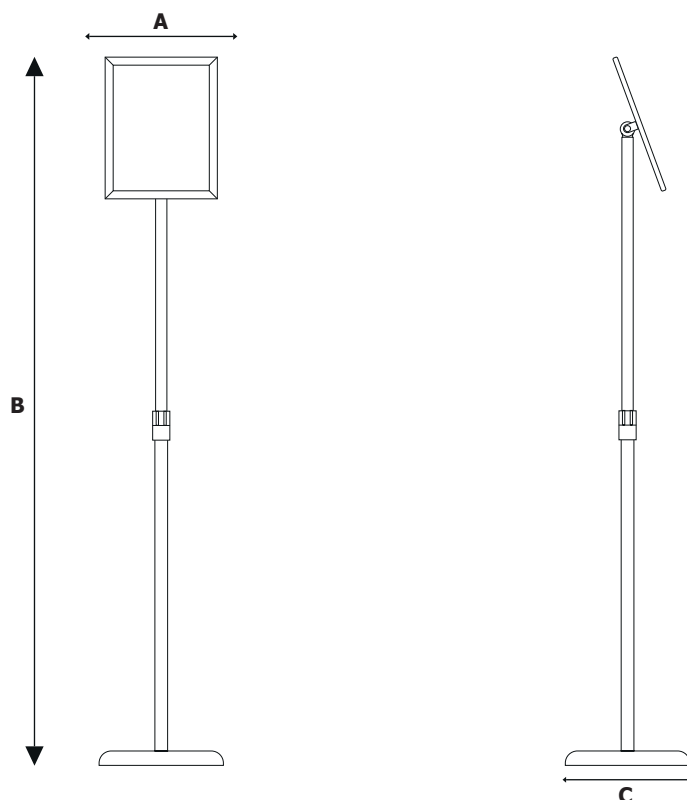

CRLG41-42 Espositori a cavaletto

SCHEDA TECNICA

STRUTTURA

MATERIALE MONTANTE: metallo

FINITURA MONTANTE: nero opaco

MATERIALE BASE: metallo

FINITURA BASE: nero opaco

INDOOR

ORIENTABILE

GRAFICA

GRAFICA INTERCAMBIABILE

MONOFACCIALE

Espositore a lettura da terra con cornice a scatto orientabile in verticale od orizzontale in metallo finitura nero opaco con angoli vivi, disponibile in 2 formati A4 (CRLG41) e A3 (CRLG42). Montante regolabile in altezza verniciato nero opaco, base tonda in metallo verniciata nero opaco.

CRLG41-42

Espositori a cavaletto

SCHEDA TECNICA

*Misure orientamento verticale

DIMENSIONI PRODOTTO (mm)

Codice	F.to poster	F.to visibile	Dim. cornice	Dim tot. (AxBxC)	Cod. EAN
CRLG41	A4	192x279	240x327	250 x Min:800/Max:1300 x 250	8058956456671
CRLG42	A3	279x402	327x450	327 x Min:870/Max:1550 x 250	8058956456688