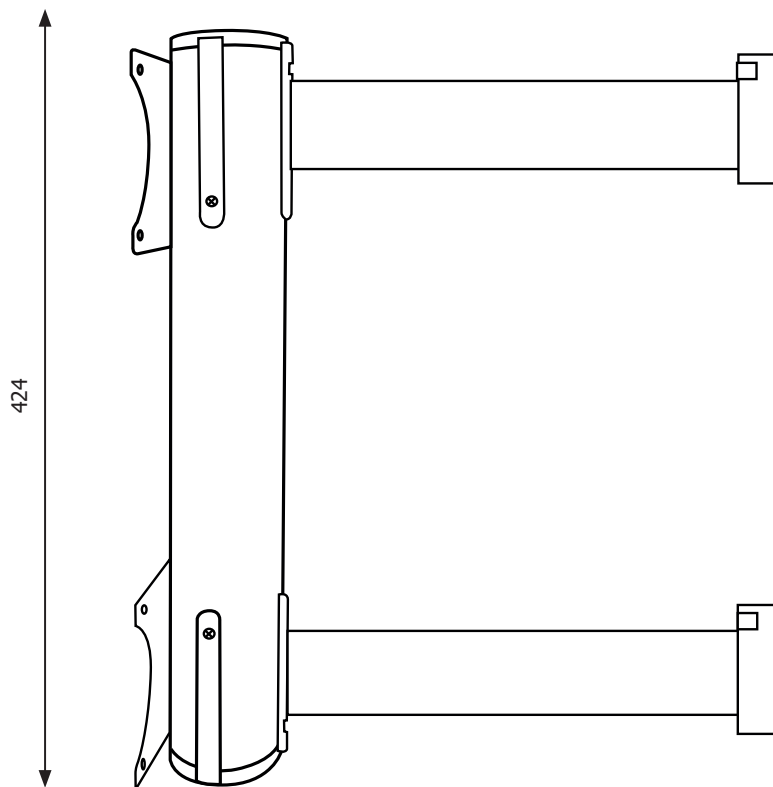

STOP54D/N-60

Colonnine segnapercorso

SCHEDA TECNICA

DIMENSIONI PRODOTTO (mm)

Codice	Dim. ØxH	Lunghezza nastri	Colore nastro	Cod. EAN
STOP54D/N	60x424	3 metri	nero	0768855778795
STOP60	Clip ricevente a muro in ABS nero 15x100 mm			0755899243204

DIMENSIONI PRODOTTO (mm)

Codice	n. art. per imballo	Dim. imballo	peso art. e imballo
STOP54D/N	1	500x200x100	2
STOP60	1	100x100x30	busta