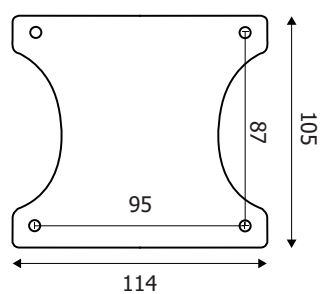

### GRAFICA

 MONOFACCIALE/BIFACCIALE

 PERSONALIZZAZIONE: nastro

### NASTRO

 COLORE: nero

Attacco a muro verniciato nero opaco con doppio nastro da 3 mt colore nero. Agganciabili alla clip a muro STOP60 e al kit antipanico STOP50.

#### DIMENSIONI PRODOTTO (mm)

Codice	Dim. ØxH	Lunghezza nastri	Colore nastro	Cod. EAN
STOP54D/N	60x424	3 metri	nero	0768855778795
STOP60	Clip ricevente a muro in ABS nero 15x100 mm			0755899243204

#### DIMENSIONI PRODOTTO (mm)

Codice	n. art. per imballo	Dim. imballo	peso art. e imballo
STOP54D/N	1	500x200x100	2
STOP60	1	100x100x30	busta