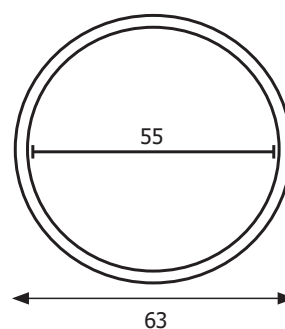

STOP54D/N-60

Colonnine segnapercorso

SCHEDA TECNICA

DIMENSIONI PRODOTTO (mm)

Codice	Dim. ØxH	Lunghezza nastri	Colore nastro	Cod. EAN
STOP54D/N	60x424	3 metri	nero	0768855778795
STOP60	Clip ricevente a muro in ABS nero 15x100 mm			0755899243204

DIMENSIONI PRODOTTO (mm)

Codice	n. art. per imballo	Dim. imballo	peso art. e imballo
STOP54D/N	1	500x200x100	2
STOP60	1	100x100x30	busta