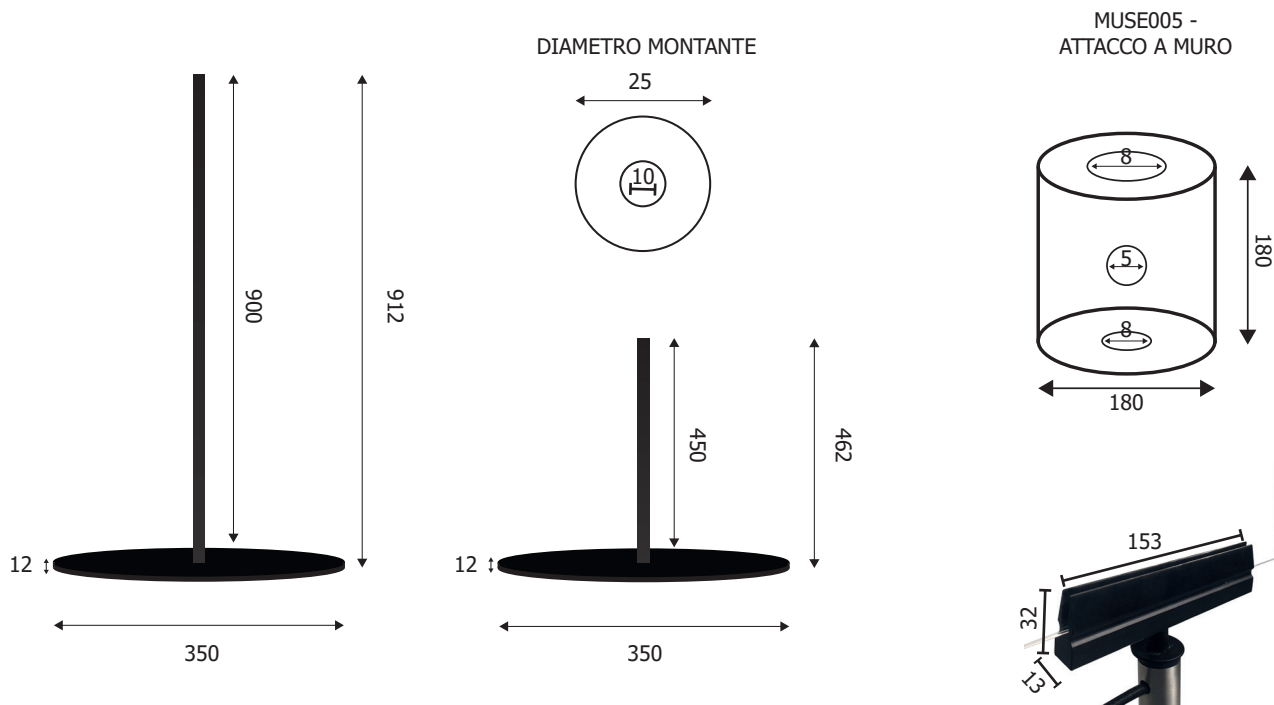

MUSE001-002-003-004-005-006
Colonnine segnapercorso

SCHEDA TECNICA

DIMENSIONI PRODOTTO (mm)

Codice	Descrizione	Dim. base ØxH	Dim. montante ØxH	Cod. EAN
MUSE001	colonnina	350x12	25x450	0768855758667
MUSE002	colonnina	350x12	25x900	0768855758674

DIMENSIONI PRODOTTO (mm)

Codice	Descrizione	Lunghezza cordino	Ø	Colore	Cod. EAN
MUSE003	cordino	5 metri	5	ROSSO	0768855758681
MUSE003/N	cordino	5 metri	5	NERO	0755899261918
MUSE004	cordino	25 metri	5	ROSSO	0768855758698
MUSE004/N	cordino	25 metri	5	NERO	0755899261925

DIMENSIONI PRODOTTO (mm)

Codice	Descrizione	Dim. ØxH	Cod. EAN
MUSE005	attacco a muro	18x18	0768855758704
MUSE006A4V	porta avvisi f.to A4 verticale		0755899261932
MUSE006A4H	porta avvisi f.to A4 orizzontale		0755899261949
MUSE006A5V	porta avvisi f.to A5 verticale		0768855778863
MUSE006A5H	porta avvisi f.to A5 orizzontale		0768855778870