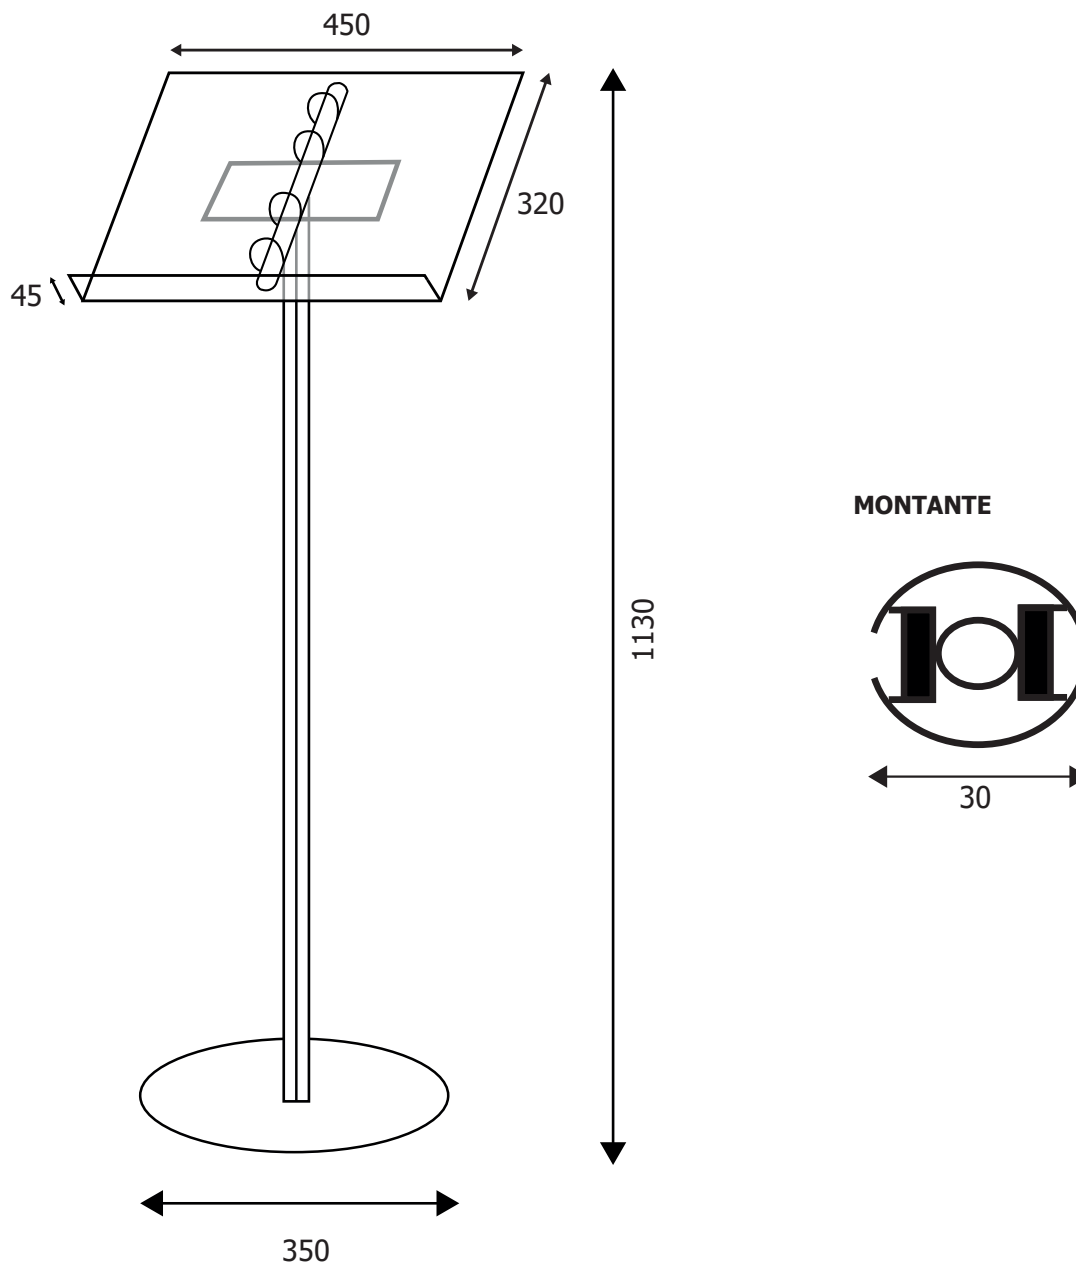

LGG10 Espositori a leggio

SCHEDA TECNICA

STRUTTURA

 **MATERIALE STRUTTURA:** metallo/alluminio

 **FINITURA MONTANTE:** anodizzato silver

 **FINITURA BASE:** verniciata silver RAL 9006

 **MATERIALE LEGGIO:** metacrilato

 **FINITURA LEGGIO:** trasparente

 **INDOOR**

Leggio in metacrilato trasparente spessore 4 mm su montante in alluminio anodizzato silver diametro 30 mm e base in metallo verniciata a polveri silver diametro 350 mm. Leggio per formato A3 orizzontale con anelli e mensola reggi-libro da 45 mm.

LGG10

Espositori a leggjo

SCHEDA TECNICA

DIMENSIONI PRODOTTO (mm)

Codice	Dim. ripiano	Dim. struttura (AxB)	Dim. montante (Øxh)	Peso (kg.)	Cod. EAN
LGG10	450 x 320	1130 x 350Ø	30 x 950	5,6	0755899240654