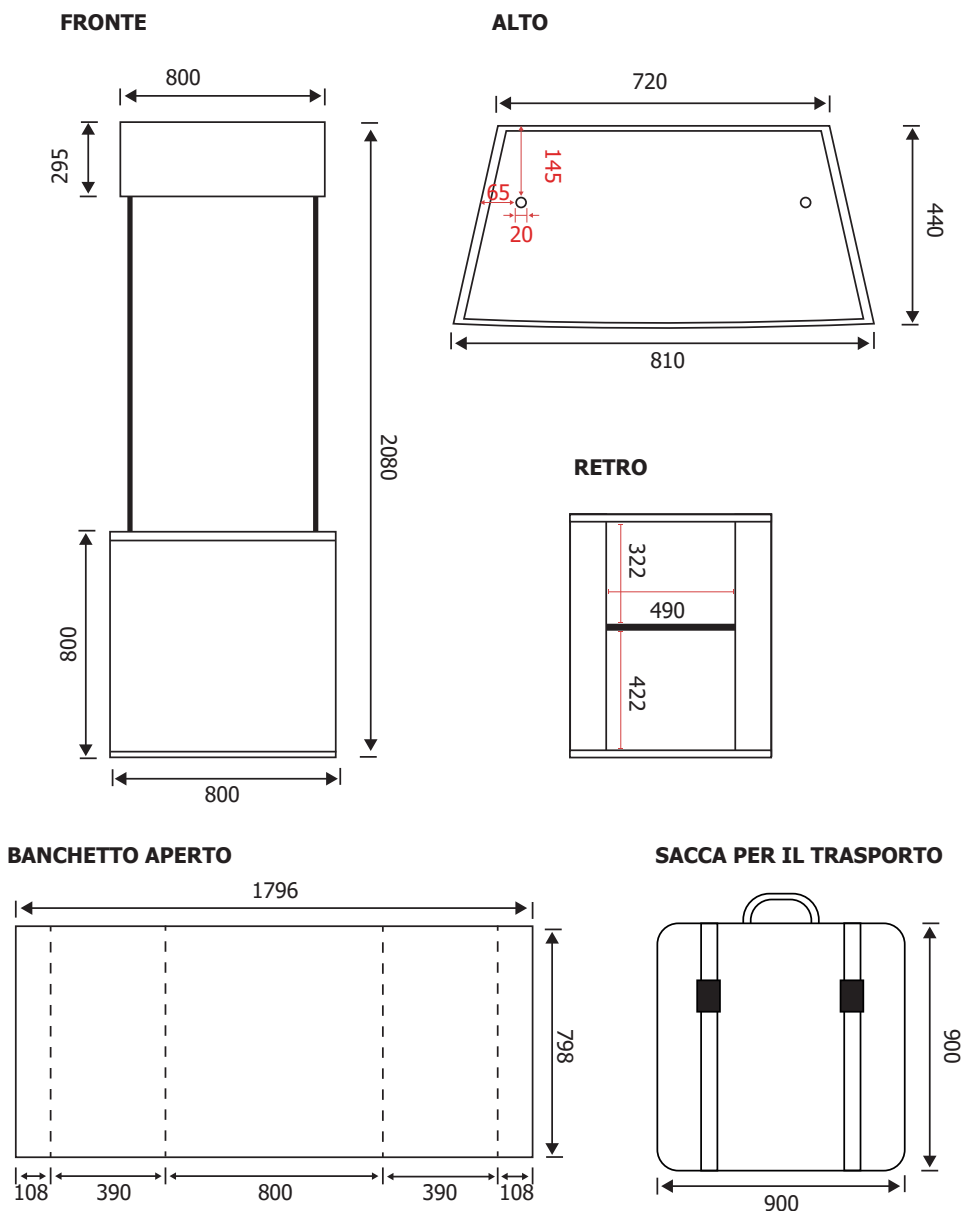

STRUTTURA

MATERIALE: PVC

FINITURA: bianco

INDOOR/OUTDOOR

TRASPORTABILE (borsa inclusa)

GRAFICA

MATERIALE: adesivo vinile laminato

MONOFACCIALE

Banchetto promozionale in PVC, colore bianco, con crowner. Il prodotto è venduto completo di sacca per il trasporto. Spazio personalizzabile testata: 800 x 295 mm. Spazio personalizzabile fronte: 800 x 798 mm. Spazio personalizzabile lati: 390 x 798 mm.

**BANKP01/ECO
STAND PORTATILI**
SCHEMA TECNICA

DIMENSIONI PRODOTTO (mm)

Codice	Area visibile	Dimensioni	Cod. EAN
BANKP01/ECO	Crowner: 800x295 Lati: 390x798 Fronte: 800x798	800x2080x440	0755899237685
BANKP01/P	Personalizzazione banchetto con adesivo vinile laminato (crowner, frontale e due lati)		

MISURE IMBALLO (mm/kg)

Codice	Dim. imballo	Peso art.	Peso art. e imballo
BANKP01/ECO	900x900x120	7,00	7,50