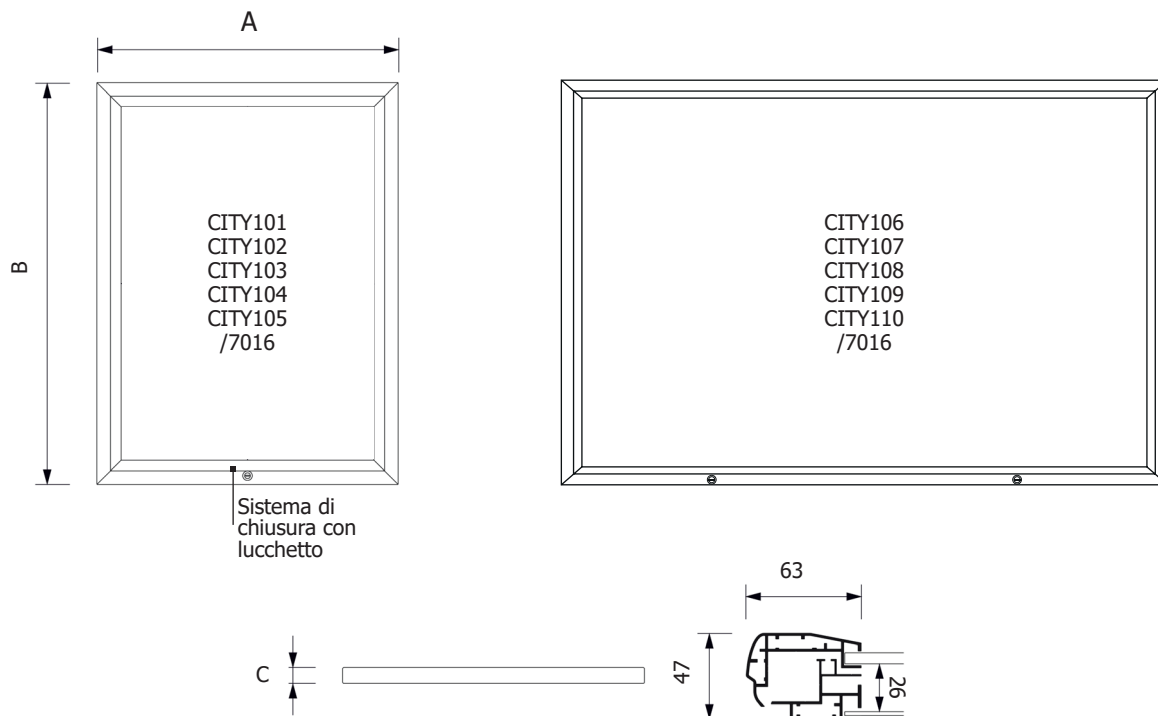

 MATERIALE: acciaio laccato

 FINITURA: bianco

 MAGNETICO

 SCRIVIBILE

Bacheche per esterni certificate con profili in alluminio estruso e spigoli arrotondati, fondo magnetico scrivibile e cancellabile in acciaio laccato bianco. Apertura a ribalta con serratura. Fornita con 2 chiavi. Protezione in vetro temperato con apertura a ribalta. Dal modello CITY106 apertura con pistoni a gas.

CITY101/102/103/104/105/106/107/108/109/110 -7016

Bacheche

SCHEDA TECNICA

DIMENSIONI PRODOTTO (mm)

Codice	F.to utile	Area visibile	Dim. cornice (AxBxC)	Cod. EAN
CITY101 -7016	4x A4	459x633	585x760x47	0768855793521
CITY102 -7016	6x A4	678x633	805x760x47	0768855793538
CITY103 -7016	8x A4	898x633	1025x760x47	0768855793545
CITY104 -7016	9x A4	678x940	805x1067x47	0768855793552
CITY105 -7016	12x A4	898x940	1025x1067x47	0768855793569
CITY106 -7016	15x A4	1118x940	1245x1067x47	0768855793576
CITY107 -7016	18x A4	1338x940	1465x1067x47	0768855793583
CITY108 -7016	21x A4	1558x940	1685x1067x47	0768855793590
CITY109 -7016	24x A4	1778x940	1905x1067x47	0768855793606
CITY110 -7016	27x A4	1998x940	2125x1067x47	0768855793613

MISURE IMBALLO (mm/kg)

Codice	Dim. imballo	Peso art.	Peso art. e imballo
CITY101 -7016	652x827x102	10,33	11,37
CITY102 -7016	827x827x102	14,10	15,24
CITY103 -7016	827x1092x102	17,34	18,67
CITY104 -7016	872x1137x102	18,55	19,95
CITY105 -7016	1122x1167x102	21,56	23,28
CITY106 -7016	1167x1342x102	26,59	28,57
CITY107 -7016	1167x1562x102	31,32	33,62
CITY108 -7016	1167x1782x102	34,20	36,76
CITY109 -7016	1167x1992x102	37,24	42,39
CITY110 -7016	1167x2222x102	47,98	51,12