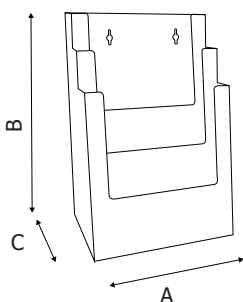

PDP101-301-401-PDB201-PDR201 espositori pubblicitari

SCHEMA TECNICA

**PDP101****PDB201****PDP301****PDP401****PDR201**

STRUTTURA

MATERIALE: styrene

FINITURA: trasparente

INDOOR

FISSAGGIO A PARETE

Porta depliant da parete in styrene trasparente a una o più tasche per formati A5 (15x21 cm).

PDP101-301-401-PDB201-PDR201 espositori pubblicitari

SCHEDA TECNICA

PDP101
DIMENSIONE INTERNA
SCOMPARTI
Larghezza: 160 mm
Profondità: 32 mm

PDB201
DIMENSIONE INTERNA
SCOMPARTI
Larghezza: 153 mm
Profondità: 36 mm

PDP301
DIMENSIONE INTERNA
SCOMPARTI
Larghezza: 153 mm
Profondità: 36 mm

PDP401
DIMENSIONE INTERNA
SCOMPARTI
Larghezza: 153 mm
Profondità: 36 mm

PDR201
DIMENSIONE INTERNA
SCOMPARTI
Larghezza: 160 mm
Profondità: 32 mm

DIMENSIONI PRODOTTO (mm)

Codice	N. tasche	F.to utile	Dim. esterne (AxBxC)	Cod. EAN
PDP101	1	A5	165x191x35	0755899241699
PDB201	2	A5	164x250x118	0755899241750
PDP301	3	A5	160x240x120	0755899241781
PDP401	4	A5	168x260x158	0755899241804
PDR201	2 affiancate	A5	340x186x38	0755899241828