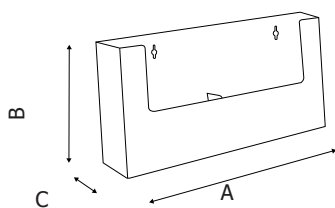

PDP101-301-401-PDB201-PDR201 espositori pubblicitari

SCHEMA TECNICA

**PDP101****PDB201****PDP301****PDP401****PDR201**

STRUTTURA

MATERIALE: styrene

FINITURA: trasparente

INDOOR

FISSAGGIO A PARETE

Porta depliant da parete in styrene trasparente a una o più tasche per formati A5 (15x21 cm).

PDP101-301-401-PDB201-PDR201 espositori pubblicitari

SCHEDA TECNICA

PDP101
DIMENSIONE INTERNA
SCOMPARTI
Larghezza: 160 mm
Profondità: 32 mm

PDB201
DIMENSIONE INTERNA
SCOMPARTI
Larghezza: 153 mm
Profondità: 36 mm

PDP301
DIMENSIONE INTERNA
SCOMPARTI
Larghezza: 153 mm
Profondità: 36 mm

PDP401
DIMENSIONE INTERNA
SCOMPARTI
Larghezza: 153 mm
Profondità: 36 mm

PDR201
DIMENSIONE INTERNA
SCOMPARTI
Larghezza: 160 mm
Profondità: 32 mm

DIMENSIONI PRODOTTO (mm)

Codice	N. tasche	F.to utile	Dim. esterne (AxBxC)	Cod. EAN
PDP101	1	A5	165x191x35	0755899241699
PDB201	2	A5	164x250x118	0755899241750
PDP301	3	A5	160x240x120	0755899241781
PDP401	4	A5	168x260x158	0755899241804
PDR201	2 affiancate	A5	340x186x38	0755899241828