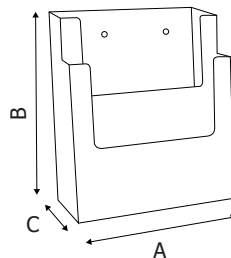

PDP101-301-401-PDB201-PDR201 espositori pubblicitari

SCHEMA TECNICA

**PDP101****PDB201****PDP301****PDP401****PDR201**

STRUTTURA

MATERIALE: styrene

FINITURA: trasparente

INDOOR

FISSAGGIO A PARETE

Porta depliant da parete in styrene trasparente a una o più tasche per formati A5 (15x21 cm).

PDP101-301-401-PDB201-PDR201 espositori pubblicitari

SCHEDA TECNICA

PDP101
DIMENSIONE INTERNA
SCOMPARTI
Larghezza: 160 mm
Profondità: 32 mm

PDB201
DIMENSIONE INTERNA
SCOMPARTI
Larghezza: 153 mm
Profondità: 36 mm

PDP301
DIMENSIONE INTERNA
SCOMPARTI
Larghezza: 153 mm
Profondità: 36 mm

PDP401
DIMENSIONE INTERNA
SCOMPARTI
Larghezza: 153 mm
Profondità: 36 mm

PDR201
DIMENSIONE INTERNA
SCOMPARTI
Larghezza: 160 mm
Profondità: 32 mm

DIMENSIONI PRODOTTO (mm)

Codice	N. tasche	F.to utile	Dim. esterne (AxBxC)	Cod. EAN
PDP101	1	A5	165x191x35	0755899241699
PDB201	2	A5	164x250x118	0755899241750
PDP301	3	A5	160x240x120	0755899241781
PDP401	4	A5	168x260x158	0755899241804
PDR201	2 affiancate	A5	340x186x38	0755899241828