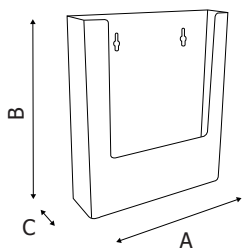

PDP101-301-401-PDB201-PDR201 espositori pubblicitari

SCHEMA TECNICA

**PDP101****PDB201****PDP301****PDP401****PDR201**

STRUTTURA

MATERIALE: styrene

FINITURA: trasparente

INDOOR

FISSAGGIO A PARETE

Porta depliant da parete in styrene trasparente a una o più tasche per formati A5 (15x21 cm).

PDP101-301-401-PDB201-PDR201 espositori pubblicitari

SCHEDA TECNICA

PDP101
DIMENSIONE INTERNA
SCOMPARTI
Larghezza: 160 mm
Profondità: 32 mm

PDB201
DIMENSIONE INTERNA
SCOMPARTI
Larghezza: 153 mm
Profondità: 36 mm

PDP301
DIMENSIONE INTERNA
SCOMPARTI
Larghezza: 153 mm
Profondità: 36 mm

PDP401
DIMENSIONE INTERNA
SCOMPARTI
Larghezza: 153 mm
Profondità: 36 mm

PDR201
DIMENSIONE INTERNA
SCOMPARTI
Larghezza: 160 mm
Profondità: 32 mm

DIMENSIONI PRODOTTO (mm)

Codice	N. tasche	F.to utile	Dim. esterne (AxBxC)	Cod. EAN
PDP101	1	A5	165x191x35	0755899241699
PDB201	2	A5	164x250x118	0755899241750
PDP301	3	A5	160x240x120	0755899241781
PDP401	4	A5	168x260x158	0755899241804
PDR201	2 affiancate	A5	340x186x38	0755899241828