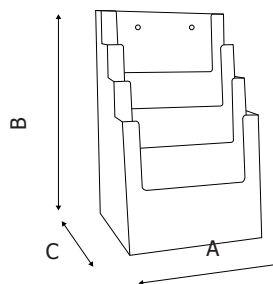

PDP101-301-401-PDB201-PDR201 espositori pubblicitari

SCHEMA TECNICA

**PDP101****PDB201****PDP301****PDP401****PDR201**

STRUTTURA

MATERIALE: styrene

FINITURA: trasparente

INDOOR

FISSAGGIO A PARETE

Porta depliant da parete in styrene trasparente a una o più tasche per formati A5 (15x21 cm).

PDP101-301-401-PDB201-PDR201 espositori pubblicitari

SCHEDA TECNICA

PDP101
DIMENSIONE INTERNA
SCOMPARTI
Larghezza: 160 mm
Profondità: 32 mm

PDB201
DIMENSIONE INTERNA
SCOMPARTI
Larghezza: 153 mm
Profondità: 36 mm

PDP301
DIMENSIONE INTERNA
SCOMPARTI
Larghezza: 153 mm
Profondità: 36 mm

PDP401
DIMENSIONE INTERNA
SCOMPARTI
Larghezza: 153 mm
Profondità: 36 mm

PDR201
DIMENSIONE INTERNA
SCOMPARTI
Larghezza: 160 mm
Profondità: 32 mm

DIMENSIONI PRODOTTO (mm)

Codice	N. tasche	F.to utile	Dim. esterne (AxBxC)	Cod. EAN
PDP101	1	A5	165x191x35	0755899241699
PDB201	2	A5	164x250x118	0755899241750
PDP301	3	A5	160x240x120	0755899241781
PDP401	4	A5	168x260x158	0755899241804
PDR201	2 affiancate	A5	340x186x38	0755899241828