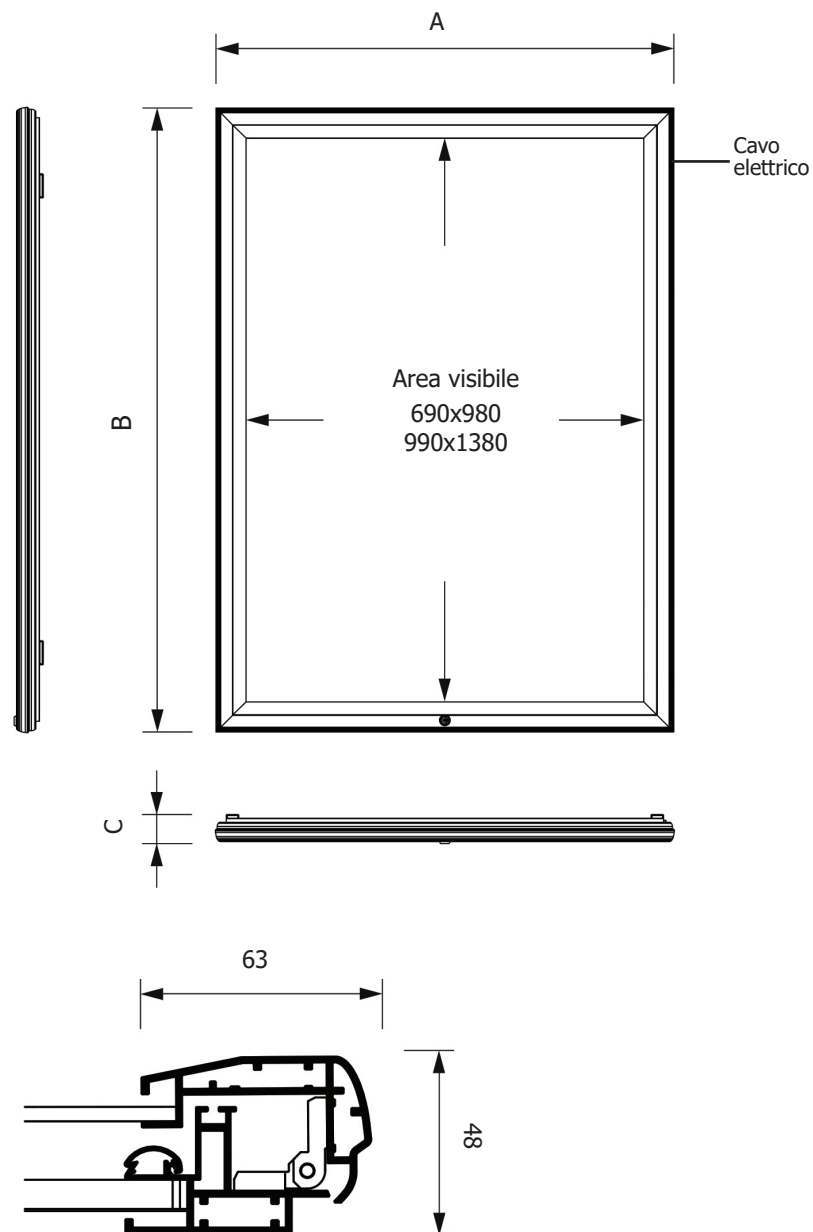

CITY70x100LED-100X140LED

Bacheche

SCHEMA TECNICA

Singola serratura

city70x100

Doppia serratura

city100x140

Apertura con asta
City70x100Pistone a Gas
City100x140

APERTURA: a ribalta

VETRO TEMPERATO CERTIFICAZIONE ESG12150

RESISTENTE ALL'ACQUA E ALLA POLVERE CERTIFICAZIONE IP56

SUPERFICIE

RETROILLUMINATA

CAVO 3M

Bacheche per esterni con profili in alluminio estruso anodizzato silver. Profili a scatto interni in alluminio da 15 mm per facilitare l'inserimento del poster. Pannello di fondo con sistema di illuminazione interna a LED 5000K con trasformatore integrato. Il cavo di alimentazione lungo 3 metri esce dal retro della cornice nella parte superiore. Anta in vetro temperato spessore 4 mm con apertura a ribalta con pistoni a gas. Bachecha dotata di serratura, fornita con 2 chiavi. Certificata vetro temperato ESG e resistente all'acqua e alla polvere IP56.

CITY70x100LED: 1 serratura

CITY100x140LED: 2 serrature

CITY70x100LED-100X140LED

Bacheche

SCHEDA TECNICA

DIMENSIONI PRODOTTO (mm)

Codice	Dim. poster	Area visibile	Dim. esterna (AxBxC)	Cod. EAN
CITY70x100LED	700x1000	690x980	816x1116x48	0768855771963
CITY100x140LED	1000x1400	990x1380	1116x1516x48	0768855771970

MISURE IMBALLO (mm/kg)

Codice	Dim. imballo	Peso art.	Peso art. e imballo
CITY70x100LED	887x1272x102	25,9	28,8
CITY100x140LED	1187x1677x102	43,0	45,8