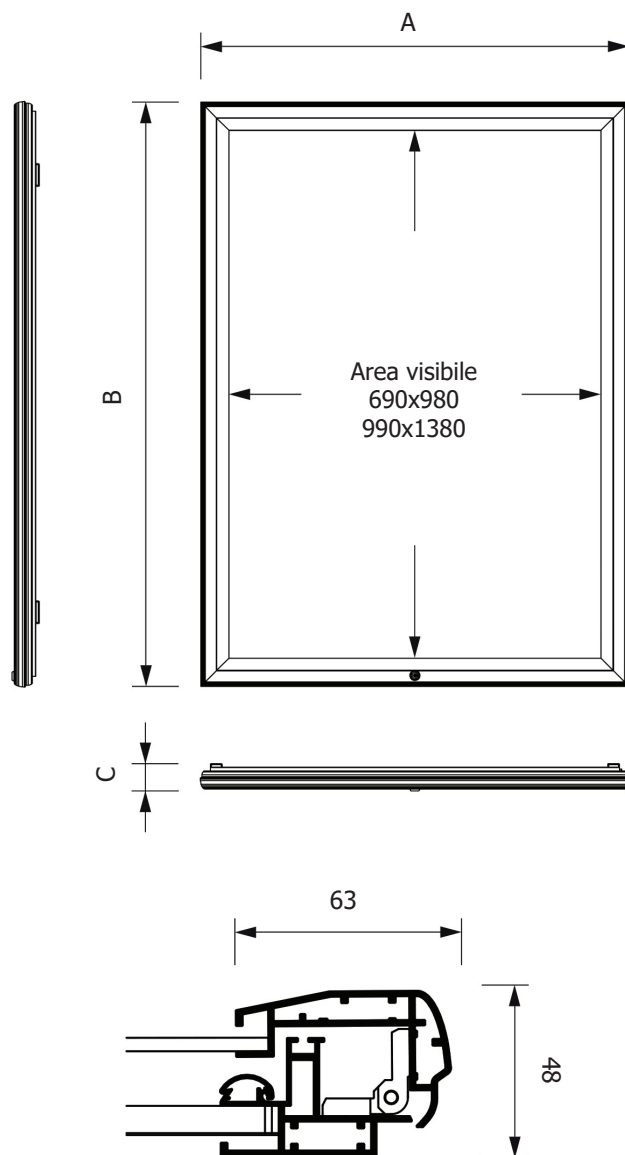

## SCHEMA TECNICA

Singola serratura

city70x100

Doppia serratura

city100x140

Apertura con asta  
City70x100

Pistone a Gas  
City100x140

## SUPERFICIE

MATERIALE: policarbonato

FINITURA: bianco

Bacheche per esterni con profili in alluminio estruso anodizzato silver. Profili a scatto interni in alluminio da 15 mm per facilitare l'inserimento del poster. Pannello di fondo in policarbonato bianco. Anta in vetro temperato spessore 4 mm con apertura a ribalta. Bachecha dotata di serratura singola (city70x100) o doppia (city100x140), fornita con 2 chiavi. Certificata vetro temperato ESG, resistente all'acqua e alla polvere IP56 e resistente al fuoco B1.

**CITY70x100-100x140**  
**Bacheche**
**SCHEMA TECNICA**

**DIMENSIONI PRODOTTO (mm)**

Codice	Dim. poster	Area visibile	Dim. esterna (AxBxC)	Cod. EAN
<b>CITY70x100</b>	700x1000	690x980	816x1116x48	0768855778061
<b>CITY100x140</b>	1000x1400	990x1380	1116x1516x48	0768855778078

**MISURE IMBALLO (mm/kg)**

Codice	Dim. imballo	Peso art.	Peso art. e imballo
<b>CITY70x100</b>	887x1272x102	25,9	28,8
<b>CITY100x140</b>	1187x1677x102	43,0	45,8