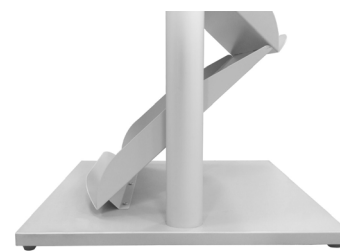

META011 Espositori Pubblicitari

SCHEDA TECNICA

STRUTTURA

MATERIALE: metallo/alluminio

FINITURA: anodizzato silver

BIFACCIALE

INDOOR

Espositore autoportante a zig-zag con profilo in alluminio anodizzato silver e 6 ripiani porta depliant in lamiera formato A4.

DIMENSIONI PRODOTTO (mm)

Codice	F.to depliant	Dim. struttura (AxBxC)	Cod. EAN
META011	A4	300x1503x450	0755899240692

MISURE IMBALLO (mm/kg)

Codice	Dim. imballo	Peso art.	Peso art. e imballo
META011	537x1492x62	8,27	10,56