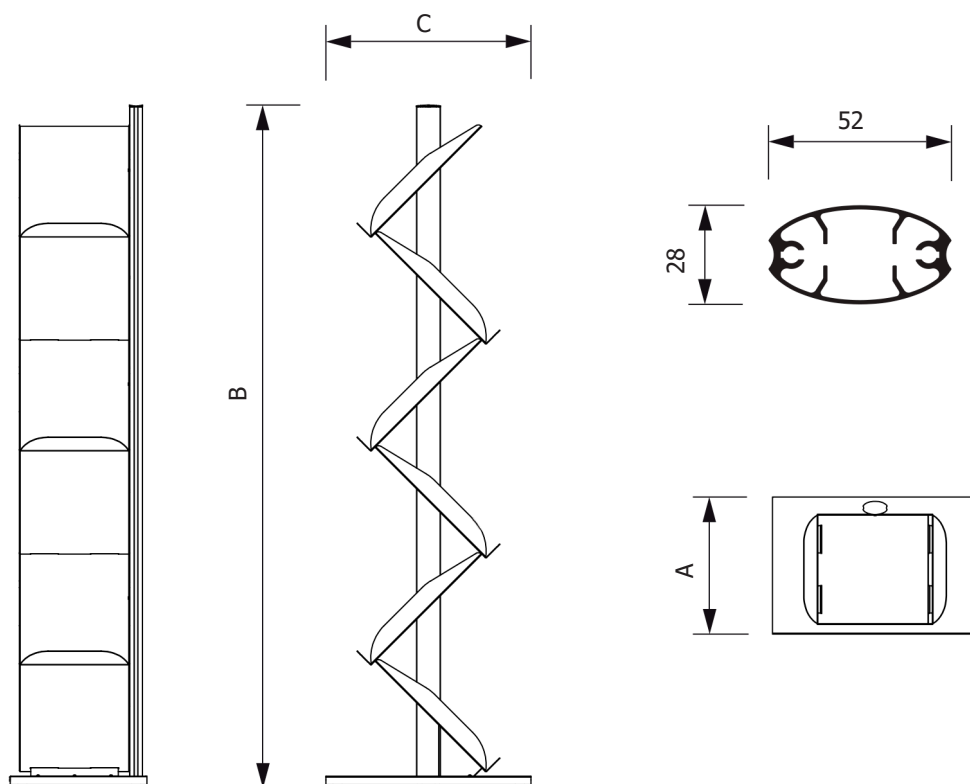

META011 Espositori Pubblicitari

SCHEDA TECNICA

STRUTTURA

MATERIALE: metallo/alluminio

FINITURA: anodizzato silver

BIFACCIALE

INDOOR

Espositore autoportante a zig-zag con profilo in alluminio anodizzato silver e 6 ripiani porta depliant in lamiera formato A4.

DIMENSIONI PRODOTTO (mm)

Codice	F.to depliant	Dim. struttura (AxBxC)	Cod. EAN
META011	A4	300x1503x450	0755899240692

MISURE IMBALLO (mm/kg)

Codice	Dim. imballo	Peso art.	Peso art. e imballo
META011	537x1492x62	8,27	10,56