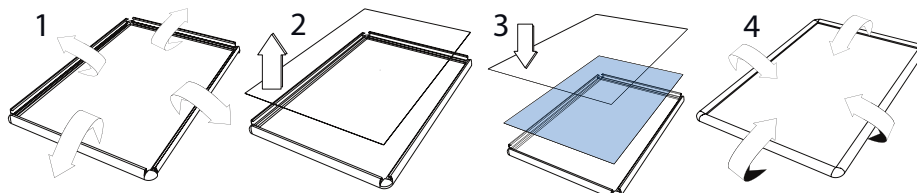

SISTEMA APERTURA A SCATTO

DIMENSIONI PRODOTTO (mm)

Codice	F.to poster	Area visibile	Dim. cornice (AxB)	Potenza LED	Dist. Fori (XxY)	Cod. EAN
LEDLITE01S	A4	193x280	252x339	12W	233x129	0755899240463
LEDLITE02S	A3	280x403	339x462	12W	320x262	0755899240470
LEDLITE03S	A2	403x557	462x636	24W	443x436	0755899240487
LEDLITE04S	A1	577x824	636x883	24W	617x683	0755899240494
LEDLITE06S	B2	483x683	542x742	24W	523x542	0755899240517

MISURE IMBALLO (mm/kg)

Codice	Dim. imballo	Peso art.	Peso art. e imballo
LEDLITE01S	313x463x74	1,30	1,60
LEDLITE02S	398x588x74	2,00	2,50
LEDLITE03S	523x763x74	3,30	4,00
LEDLITE04S	702x1012x78	5,50	7,00
LEDLITE06S	603x868x74	4,20	5,00