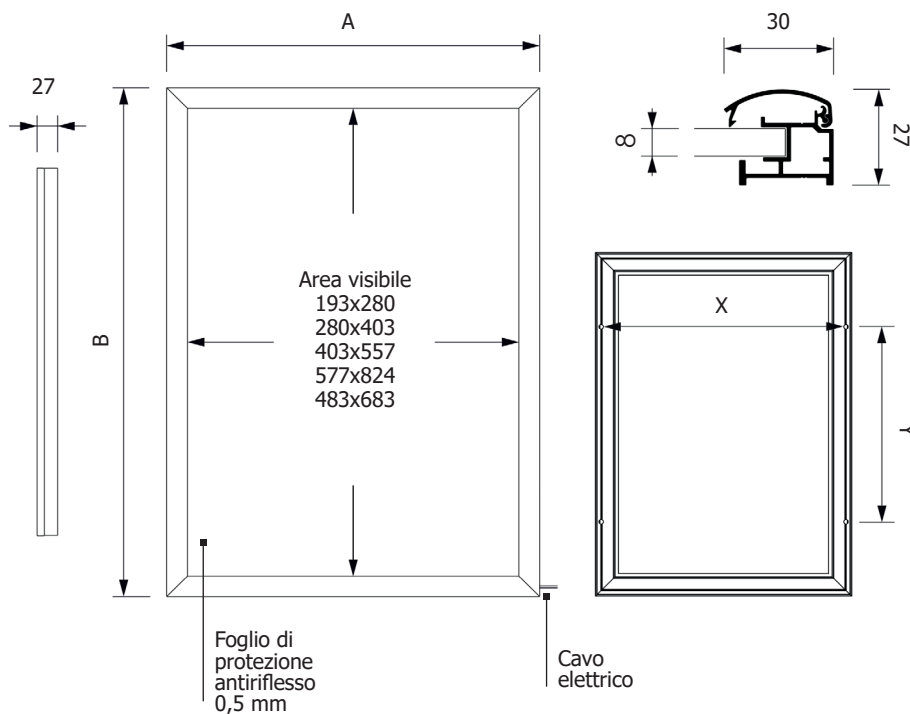

LEDLITE01S-02S-03S-04S-06S

Cornici a scatto

SCHEDA TECNICA