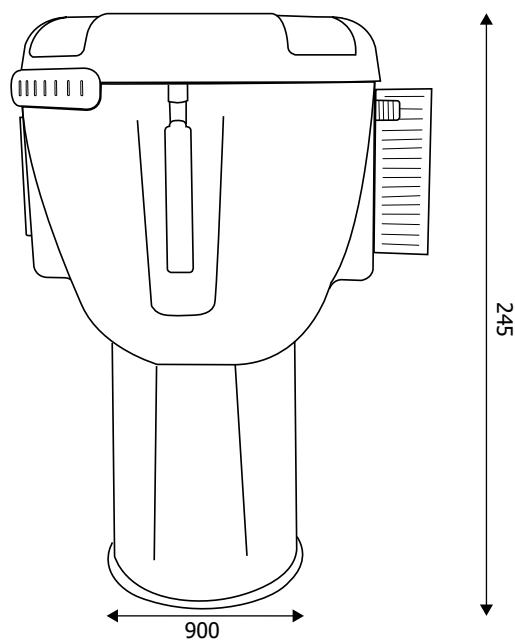

### NASTRO 10 metri

MATERIALE: polipropilene

COLORE: bianco/rosso

Aggancio per cono in ABS rosso con tappo superiore nero. Nastro in polipropilene bianco/rosso estensibile fino a 10 mt. Cono non incluso.

#### DIMENSIONI PRODOTTO (mm)

Codice	Dim. ØxH	Lunghezza nastro	Colore nastro	Cod. EAN
STOP56	160x245	10 metri	bianco e rosso	0755899261833