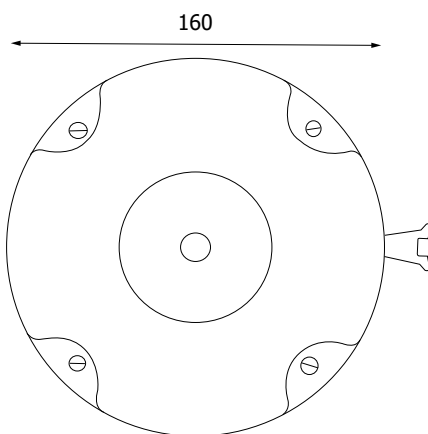

### NASTRO 10 metri

MATERIALE: polipropilene

COLORE: bianco/rosso

Aggancio per cono in ABS rosso con tappo superiore nero. Nastro in polipropilene bianco/rosso estensibile fino a 10 mt. Cono non incluso.

#### DIMENSIONI PRODOTTO (mm)

Codice	Dim. ØxH	Lunghezza nastro	Colore nastro	Cod. EAN
STOP56	160x245	10 metri	bianco e rosso	0755899261833

#### DIMENSIONI IMBALLO (mm/kg)

Codice	n. art. per imballo	Dim. imballo	peso art. e imballo
STOP56	1	300x200x200	2