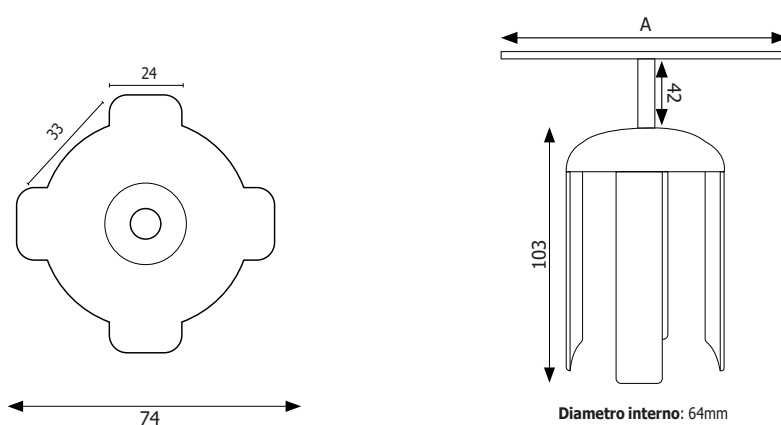

COMPATIBILE PER COLONNINE CON NASTRO FINO A 3 METRI

FINITURA: nero

MATERIALE: styrene/plexiglass

FINITURA: trasparente

INDOOR

Porta depliant in styrene trasparente, cubo/semisfera porta oggetti e porta dispenser in plexiglass con supporto in ABS nero antigraffio per colonnina con nastro e staffa di aggancio in metallo verniciato a polveri finitura nero opaco per utilizzo interno.

Supporto

DIMENSIONI PRODOTTO (mm)

Codice	F.to tasche	N. Tasche	Dim. tasche	Dim. staffetta (A)	Cod. EAN
PDCA5	A5	1	165x214x75	146	0768855778610
PDC3XA5	A5	3	166x218x110	146	0768855778627
PDC4XA5	A5	4	166x256x155	146	0768855778528
PDC3X13A4	1/3 A4	3	109x218x112	100	0768855778641
PDC12X13A4	1/3 A4	12	340x345x175	330	0768855778658
PDCA4	A4	1	233x249x85	200	0768855778573
PDC2XA4	A4	2	236x285x120	200	0768855778580
PDC3XA4	A4	3	236x339x155	200	0768855778597
PDC4XA4	A4	4	237x340x175	200	0768855778603
PDC01	porta oggetti		350x165x350	330	0768855778665
PDC02	porta oggetti		ø350x155	-	0768855785847