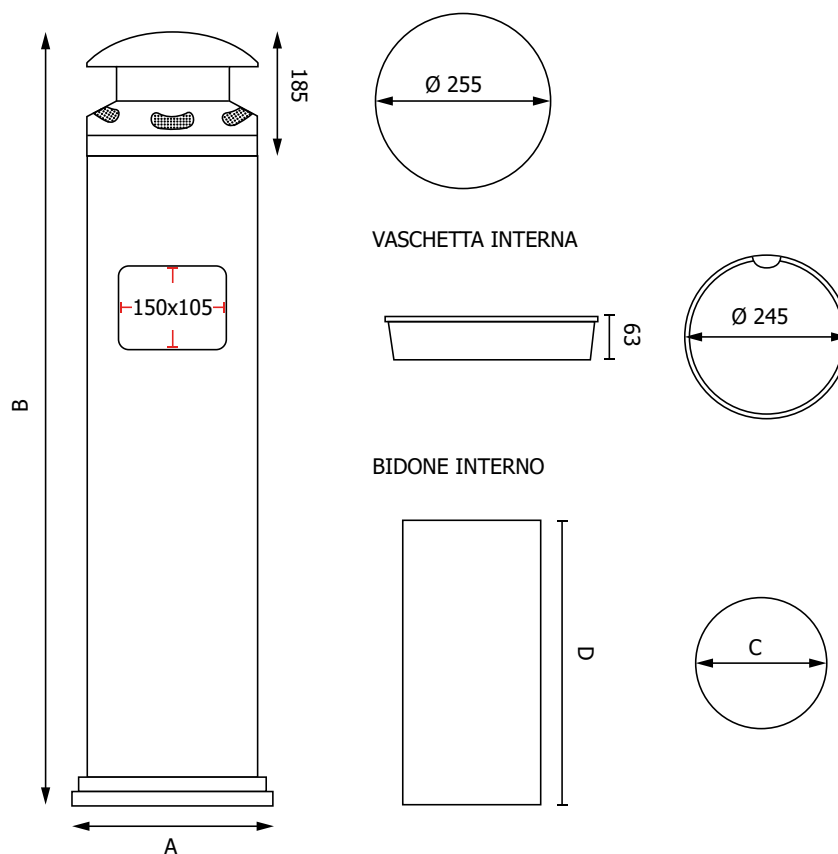

CEP110-GR-SI1

Cestini e posacenere

SCHEDA TECNICA

STRUTTURA

MATERIALE: acciaio/metallo

FINITURA: grigio gotico

FINITURA: spazzolato

INDOOR/OUTDOOR

PESO: 12kg

CAPENZA: 18L

PERSONALIZZABILE

Posacenere a colonna con cestino in acciaio spazzolato o in metallo verniciato a polveri grigio gotico. Struttura autoportante. Foro centrale per gettare i rifiuti. Bidone interno rimovibile per facilitare lo svuotamento dei rifiuti dotato di maniglia, capienza 18 L. Griglie spegni-sigarette poste sul coperchio superiore con chiusura a pressione. Vaschetta raccogli cenere/mozziconi.

CEP110-GR-SI1
Cestini e posacenere
SCHEDA TECNICA

DIMENSIONI PRODOTTO (mm)

Codice	Finitura	Dimensioni (AxB)	Dim. bidone interno (Cx D)	Cod. EAN
CEP110/GR	grigio gotico	Ø320x1085	Ø217x488	0768855779884
CEP110/SI1	acciaio spazzolato	Ø320x1085	Ø217x488	0768855779891

MISURE IMBALLO (mm/kg)

Codice	Dim. imballo	Peso art.	Peso art. e imballo
CEP110/GR	400x1200x400	12	15
CEP110/SI1	400x1200x400	12	15