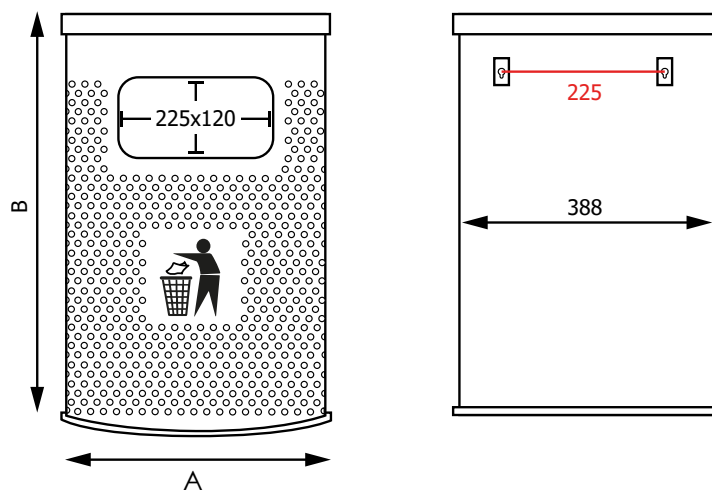

## STRUTTURA

MATERIALE: acciaio microfonato

PESO: 5,5kg

FINITURA: spazzolato

CAPENZA: 15L

INDOOR/OUTDOOR

PERSONALIZZABILE

FISSAGGIO A PARETE

Cestino con posacenere semi-circolare in acciaio microforato. Ampio foro getta carte frontale. Bidone interno rimovibile per facilitare lo svuotamento dei rifiuti dotato di maniglia, capienza 15 L. Due staffe sono posizionate sul retro per fissaggio a parete. Coperchio superiore con vaschetta spegni-sigaretta.

COPERCHIO

BIDONE INTERNO

**DIMENSIONI PRODOTTO (mm)**

Codice	Finitura	Dimensioni (AxBxC)	Dim. bidone interno (CxDxE)	Cod. EAN
CEP001-P-SI	acciaio spazzolato	405x620x200	313x303x155	0768855780026

**MISURE IMBALLO (mm/kg)**

Codice	Dim. imballo	Peso art.	Peso art. e imballo
CEP001-P-SI	450x700x300	5,5	7