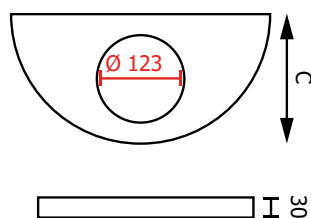

## STRUTTURA

MATERIALE: acciaio microfonato

PESO: 5,5kg

FINITURA: spazzolato

CAPENZA: 15L

INDOOR/OUTDOOR

PERSONALIZZABILE

FISSAGGIO A PARETE

Cestino con posacenere semi-circolare in acciaio microforato. Ampio foro getta carte frontale. Bidone interno rimovibile per facilitare lo svuotamento dei rifiuti dotato di maniglia, capienza 15 L. Due staffe sono posizionate sul retro per fissaggio a parete. Coperchio superiore con vaschetta spegni-sigaretta.

COPERCHIO

BIDONE INTERNO

**DIMENSIONI PRODOTTO (mm)**

Codice	Finitura	Dimensioni (AxBxC)	Dim. bidone interno (CxDxE)	Cod. EAN
CEP001-P-SI	acciaio spazzolato	405x620x200	313x303x155	0768855780026

**MISURE IMBALLO (mm/kg)**

Codice	Dim. imballo	Peso art.	Peso art. e imballo
CEP001-P-SI	450x700x300	5,5	7