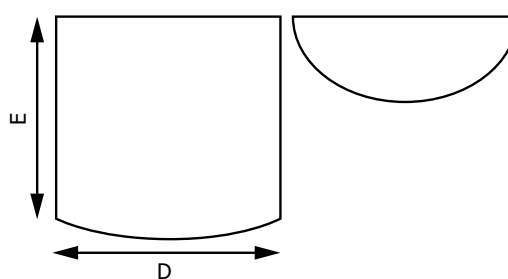

## STRUTTURA

MATERIALE: acciaio microfonato

PESO: 5,5kg

FINITURA: spazzolato

CAPENZA: 15L

INDOOR/OUTDOOR

PERSONALIZZABILE

FISSAGGIO A PARETE

Cestino con posacenere semi-circolare in acciaio microforato. Ampio foro getta carte frontale. Bidone interno rimovibile per facilitare lo svuotamento dei rifiuti dotato di maniglia, capienza 15 L. Due staffe sono posizionate sul retro per fissaggio a parete. Coperchio superiore con vaschetta spegni-sigaretta.

COPERCHIO

BIDONE INTERNO

**DIMENSIONI PRODOTTO (mm)**

Codice	Finitura	Dimensioni (AxBxC)	Dim. bidone interno (CxDxE)	Cod. EAN
CEP001-P-SI	acciaio spazzolato	405x620x200	313x303x155	0768855780026

**MISURE IMBALLO (mm/kg)**

Codice	Dim. imballo	Peso art.	Peso art. e imballo
CEP001-P-SI	450x700x300	5,5	7