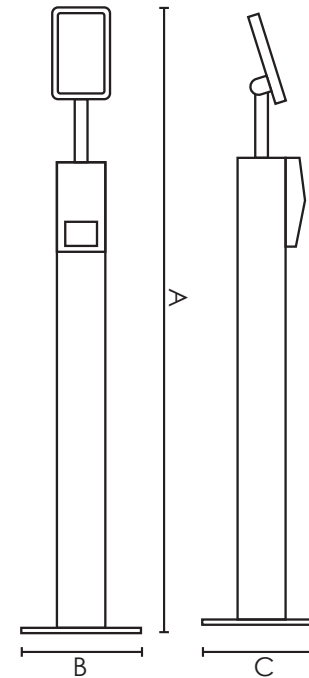

LGP001 - LETTORE GREEN PASS AUTOMATICO

Dispositivo per la lettura di codici Green Pass tramite app VerificaC19, riconoscimento mascherina e misurazione di temperatura corporea. Tablet da 7 pollici con connessione a internet tramite cavo lan, inclinabile e ruotabile, dotato di protezione IP66. Luci a led e struttura autoportante in alluminio anodizzato.

INFORMAZIONI TECNICHE

Fotocamera per il riconoscimento mascherina:

Distanza di riconoscimento facciale: 0,5-1,5 M
Velocità/Precisione di riconoscimento: 200 ms, 99,5%

Lettores Green Pass:

Distanza di lettura: ottimale 10cm
Tempo di lettura: <2 sec.
Temperatura di funzionamento: -10°+60°

Rilevamento temperatura corporea:

distanza di rilevamento della temperatura 0,5-1 Mt, ottimale 0,75 Mt
Range di lettura: 35.7° - 42°
Tempo di lettura: < 1sec.
intervallo di errore di temperatura $\pm 0,3$ °C
Temperatura ambientale di funzionamento: 15-30°

DIMENSIONI PRODOTTO (mm)			
Codice	Dim. tablet	Dim. struttura (AxBxC)	Peso
LGP001	7 pollici	1450 x 350 x 350	3,5 kg

INCLINABILE

RUOTABILE

LUCI A LED

BASE
ANTI INCIAMPO

PORTA
LAN