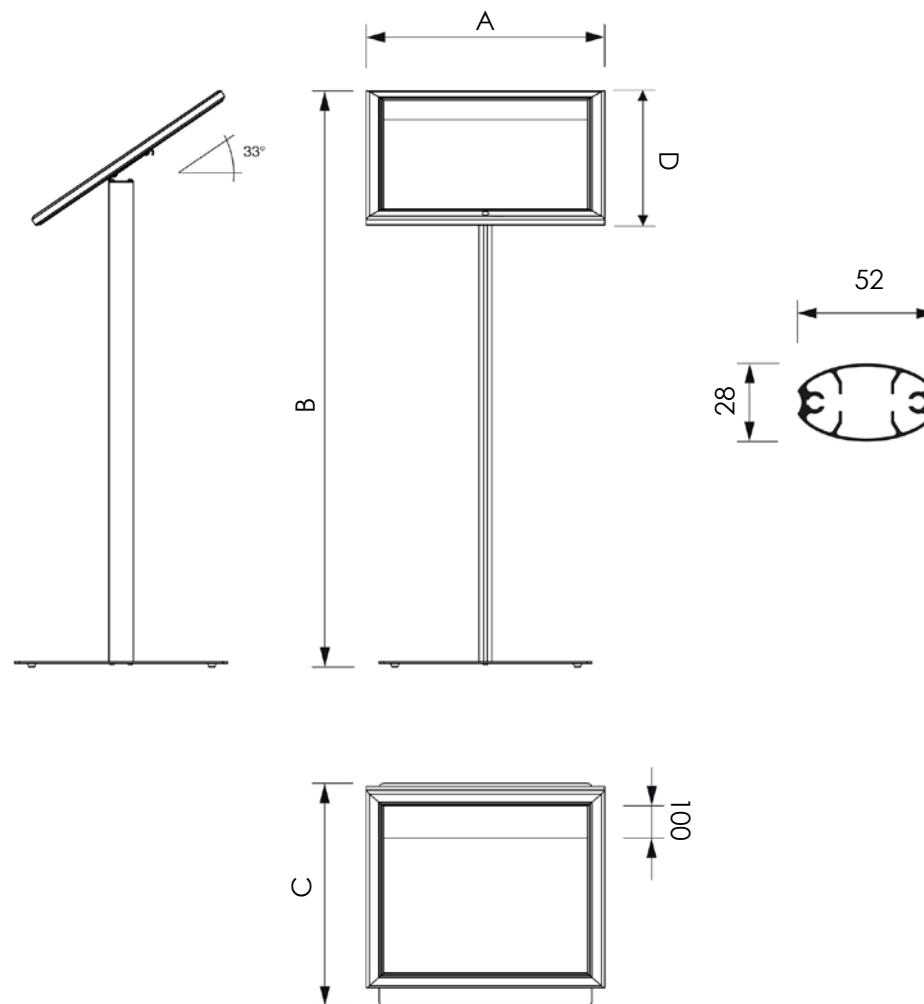

CRLG14 - LEGGIO PORTA MENÙ PER ESTERNI

Leggio porta menù per esterni con struttura in alluminio anodizzato silver con base in acciaio verniciato. Porta menù con fondo in metallo per formati 2xA4, anta in policarbonato trasparente. Apertura a ribalta con serratura e chiavi in dotazione. Pannello di intestazione personalizzabile con logo o rimovibile.

DIMENSIONI PRODOTTO (mm)				
Codice	F.to poster	Dim. cornice (AxD)	Dim. struttura (BxC)	Cod. EAN
CRLG14	2xA4	505x382	1150x450	

MISURE IMBALLO (mm/kg)			
Codice	Dim. imballo	Peso art.	Peso art. e imballo
CRLG14	564x1124x64	9,52	10,71