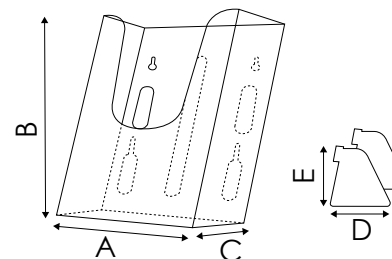

# PDP100/M - 101/M - 102/M - PORTA DEPLIANT CON SUPPORTI REMOVIBILI DA PARETE E DA BANCO

**PDP100/M**

**PDP100/M**  
DIMENSIONE INTERNA  
SCOMPARTO  
Larghezza: 222 mm  
Profondità: 36 mm

**PDP101/M**  
DIMENSIONE INTERNA  
SCOMPARTO  
Larghezza: 160 mm  
Profondità: 36 mm

**PDP101/M**

**PDP102/M**

**PDP102/M**  
DIMENSIONE INTERNA  
SCOMPARTO  
Larghezza: 112 mm  
Profondità: 36 mm

Porta depliant in styrene trasparente da parete e da banco grazie a 2 supporti removibili posteriori. Disponibili con tasca nel formato A4, A5 o 1/3 A4.

DIMENSIONI PRODOTTO (mm)					
Codice	N. tasche	F.to utile	Dim. esterne (AxBxC)	Dim. supporti (DxE)	Cod. EAN
<b>PDP100/M</b>	1	A4v	226x249x40	60x63	0755899241682
<b>PDP101/M</b>	1	A5v	164x172x40	60x63	0755899241705
<b>PDP102/M</b>	1	1/3 A4v	116x170x40	60x63	0755899241729