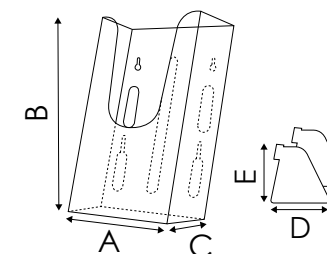

# PDP100/M - 101/M - 102/M - PORTA DEPLIANT CON SUPPORTI REMOVIBILI DA PARETE E DA BANCO

**PDP100/M**

**PDP100/M**  
DIMENSIONE INTERNA  
SCOMPARTO  
Larghezza: 222 mm  
Profondità: 36 mm

**PDP101/M**  
DIMENSIONE INTERNA  
SCOMPARTO  
Larghezza: 160 mm  
Profondità: 36 mm

**PDP101/M**

**PDP102/M**

**PDP102/M**  
DIMENSIONE INTERNA  
SCOMPARTO  
Larghezza: 112 mm  
Profondità: 36 mm

Porta depliant in styrene trasparente da parete e da banco grazie a 2 supporti removibili posteriori. Disponibili con tasca nel formato A4, A5 o 1/3 A4.

DIMENSIONI PRODOTTO (mm)					
Codice	N. tasche	F.to utile	Dim. esterne (AxBxC)	Dim. supporti (DxE)	Cod. EAN
<b>PDP100/M</b>	1	A4v	226x249x40	60x63	0755899241682
<b>PDP101/M</b>	1	A5v	164x172x40	60x63	0755899241705
<b>PDP102/M</b>	1	1/3 A4v	116x170x40	60x63	0755899241729