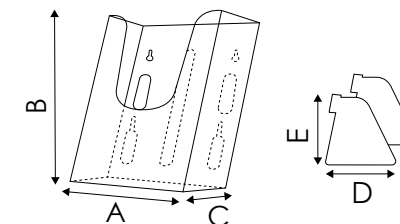

# PDP100/M - 101/M - 102/M - PORTA DEPLIANT CON SUPPORTI REMOVIBILI DA PARETE E DA BANCO

**PDP100/M**

**PDP100/M**  
DIMENSIONE INTERNA  
SCOMPARTO  
Larghezza: 222 mm  
Profondità: 36 mm

**PDP101/M**  
DIMENSIONE INTERNA  
SCOMPARTO  
Larghezza: 160 mm  
Profondità: 36 mm

**PDP101/M**

**PDP102/M**

**PDP102/M**  
DIMENSIONE INTERNA  
SCOMPARTO  
Larghezza: 112 mm  
Profondità: 36 mm

Porta depliant in styrene trasparente da parete e da banco grazie a 2 supporti removibili posteriori. Disponibili con tasca nel formato A4, A5 o 1/3 A4.

DIMENSIONI PRODOTTO (mm)					
Codice	N. tasche	F.to utile	Dim. esterne (AxBxC)	Dim. supporti (DxE)	Cod. EAN
<b>PDP100/M</b>	1	A4v	226x249x40	60x63	0755899241682
<b>PDP101/M</b>	1	A5v	164x172x40	60x63	0755899241705
<b>PDP102/M</b>	1	1/3 A4v	116x170x40	60x63	0755899241729