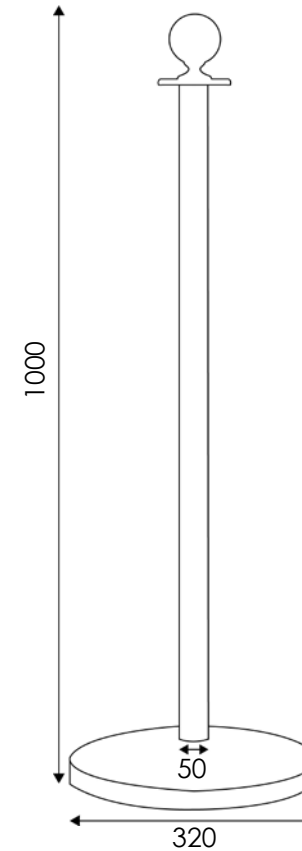

# STOP41 - 43/R - 43/B - 43/N - 40/G - COLONNINE SEGNAPERCORSO GOLD

Colonnine segnapercorso in ottone con finitura gold. Cordoni intrecciati in poliestere di colore rosso, blu o nero con morsetti per attacco a colonnina. Piastra ricevente a muro finitura gold.

Colori cordone disponibili

DIMENSIONI PRODOTTO (mm)			
Codice	Dim. ØxH	Lunghezza cordone	Cod. EAN
<b>STOP41</b>	320x1000	-	0755899242948
<b>STOP43/R</b>	-	2000	0755899242986
<b>STOP43/B</b>	-	2000	0755899242962
<b>STOP43/N</b>	-	2000	0755899242979
<b>STOP40/G</b>	-	-	0755899242924

MISURE IMBALLO (mm/kg)				
Codice	n. art. per imballo	Dim. imballo	Peso art.	Peso art. e imballo
<b>STOP41</b>	2	560x1000x110	8,00	18,00
<b>STOP43/R</b>	-	-	1,00	-
<b>STOP43/B</b>	-	-	1,00	-
<b>STOP43/N</b>	-	-	1,00	-
<b>STOP40/G</b>	-	-	0,30	-