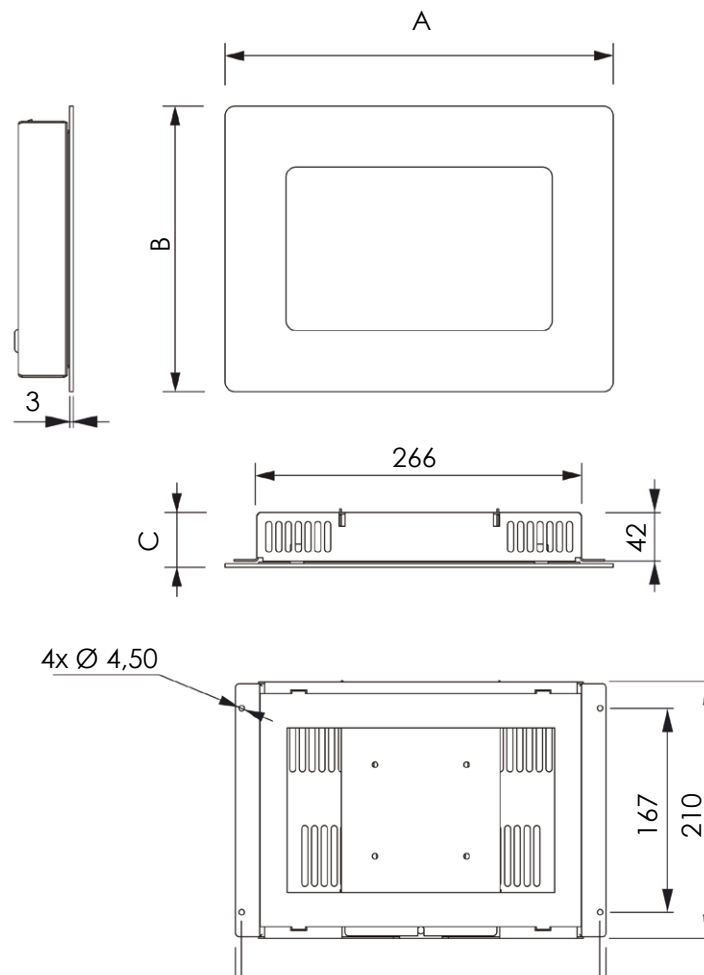

DSIBINWALL - MONITOR AD INCASSO

Schermo professionale ad incasso. Variante NO-Touch: il tablet è completamente coperto da un riquadro di vetro e quindi lo schermo non è accessibile per il tocco. Variante Touch: il tablet è circondato da una cornice che ne copre i bordi e lascia lo schermo accessibile per il tocco. Misura standard del tablet 10", altre misure su richiesta. Nero è il colore standard, bianco e altri colori RAL sono disponibili su richiesta.

| DIMENSIONI PRODOTTO (mm) | | | | |
|--------------------------|--------------|--------------|------------------------|----------|
| Codice | Dim. monitor | Touch screen | Dim. struttura (AxBxC) | Cod. EAN |
| DSIBINWALL10F | 10" | no | 318x234x45 | |
| DSIBINWALL10TF | 10" | sì | 318x234x45 | |
| DSIBINWALL0L10F | 10" | no | 318x234x45 | |
| DSIBINWALL0L10TF | 10" | sì | 318x234x45 | |