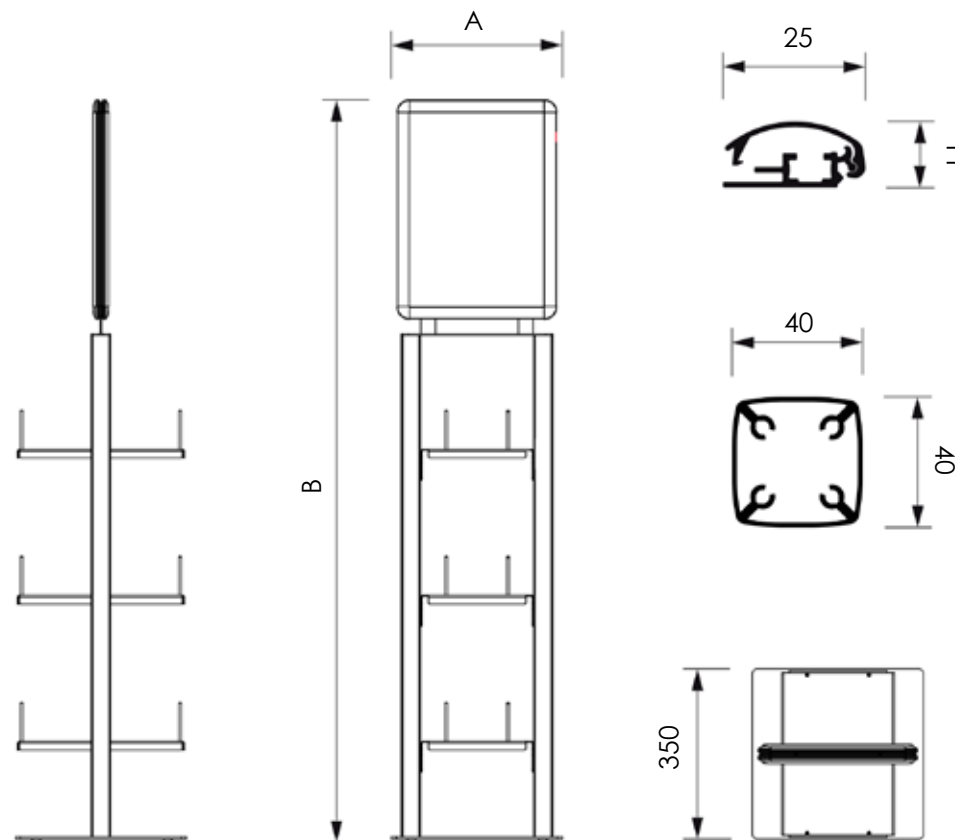

META012 - ESPOSITORE SERIE METAL

Espositore a pavimento bifacciale con struttura in alluminio anodizzato, n. 3 ripiani in metallo con tondini removibili e doppia cornice a scatto f.to A3 verticale.

DIMENSIONI PRODOTTO (mm)				
Codice	F.to depliant	F.to cornice	Dim. struttura (AxB)	Cod. EAN
META012	A4	A3	351x1526	0755899240708

MISURE IMBALLO (mm/kg)			
Codice	Dim. imballo	Peso art.	Peso art. e imballo
META012	392x1067x367	16,2	19,45